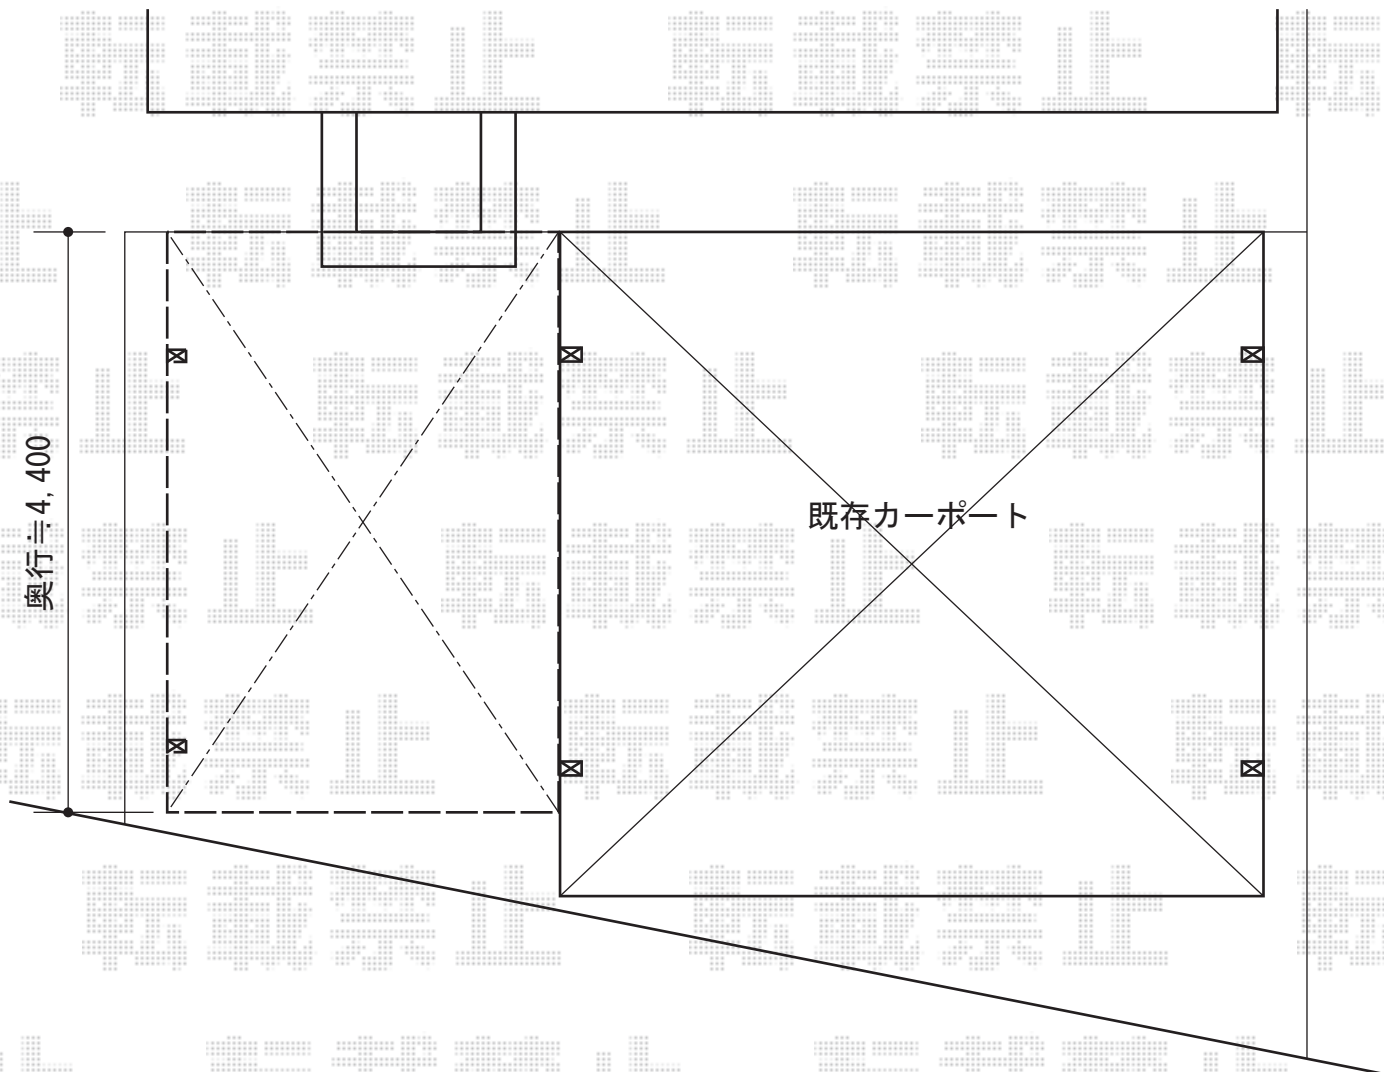

レイナポート 積雪～20cm対応

YKK AP レイナポート 積雪～20cm対応
幅=3,000mm
奥行=5,052mm
色：ホワイト
屋根材：ポリカーボネート（アースブルー）
柱仕様：ハイルーフ柱仕様（有効高 約2,355mm）

現場状況や作図制限により概略図の内容と多少の違いが生じることがございます。
施工時は、現場優先とさせていただきますので、お立会い頂き、
最終のご指示のほど、何卒、宜しくお願い致します。