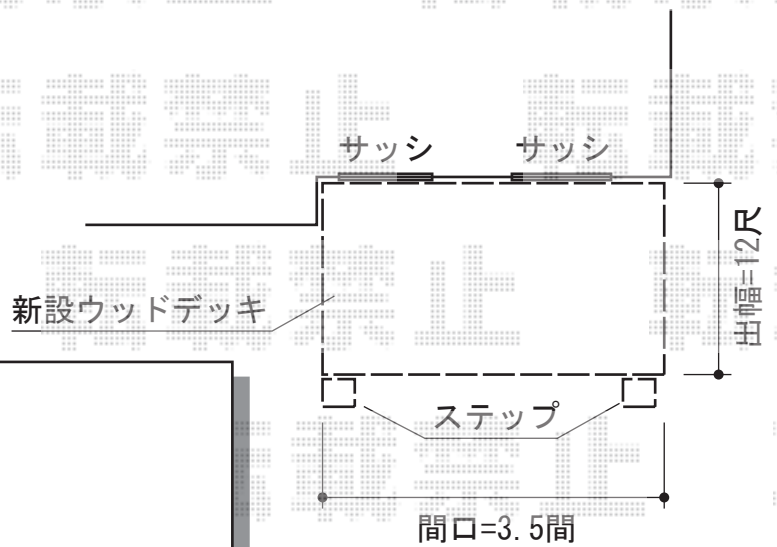

カーポート・ウッドデッキ

YKK AP レイナツインポート 積雪~20cm対応
幅=5,983mm
奥行=5,400mm
色：カームブラック
屋根材：熱線遮断ポリカーボネート（アースブルーマット調）
柱仕様：ハイルーフ柱仕様（有効高 約2,355mm）

YKK AP リウッドデッキ 200 連棟
間口=3.5間（6,251mm）
出幅=12尺（3,620mm）
色：床板/ナチュラルブラウン・カームブラック
床板：縦貼り
束柱：Sタイプ（450mm）

YKK AP 独立式リウッドステップ2型
寸法(W*H*D)：945*450*451
色：床板/ナチュラルブラウン・カームブラック
数量：2セット

現場状況や作図制限により概略図の内容と多少の違いが生じることがございます。
施工時は、現場優先とさせて頂きたく思いますので、お立会い頂き、
最終のご指示のほど、何卒、宜しくお願い致します。

EX-SHOP
HTTP://WWW.EX-SHOP.NET

担当：吉岡