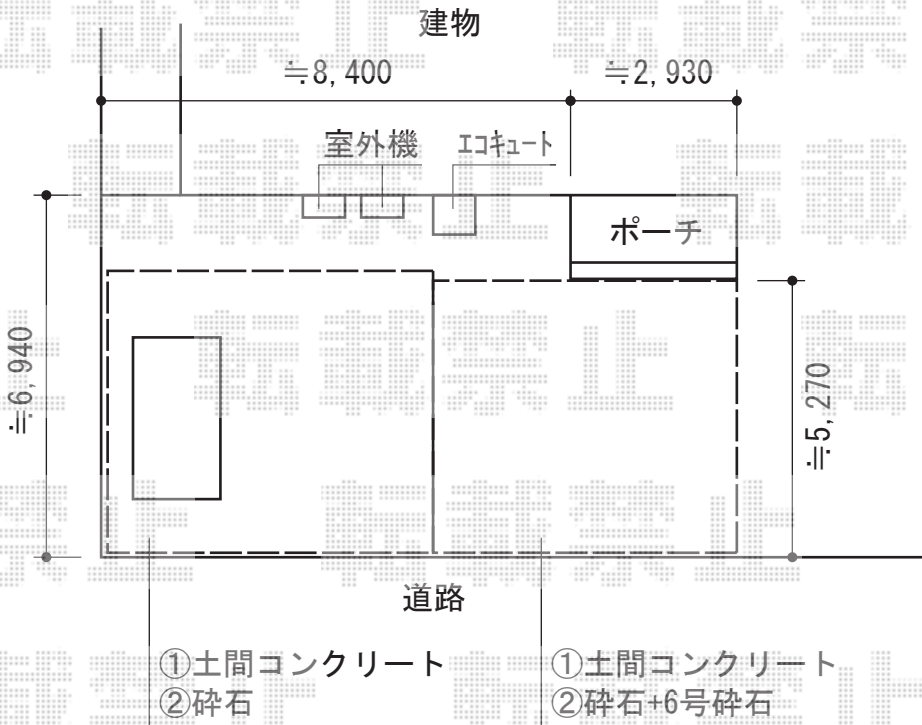

カーポート・ウッドデッキ

YKK AP レイナツインポート 積雪~20cm対応
幅=5,983mm
奥行=5,400mm
色：カームブラック
屋根材：熱線遮断ポリカーボネート（アースブルーマット調）
柱仕様：ハイルーフ柱仕様（有効高 約2,355mm）

YKK AP リウッドデッキ 200 連棟
間口=3.5間（6,251mm）
出幅=12尺（3,620mm）
色：床板/ナチュラルブラウン・カームブラック
床板：縦貼り
束柱：Sタイプ（450mm）

YKK AP 独立式リウッドステップ2型
寸法(W*H*D)：945*450*451
色：床板/ナチュラルブラウン・カームブラック
数量：2セット

現場状況や作図制限により概略図の内容と多少の違いが生じることがございます。
施工時は、現場優先とさせて頂きたく思いますので、お立会い頂き、
最終のご指示のほど、何卒、宜しくお願い致します。

EX-SHOP
HTTP://WWW.EX-SHOP.NET

担当：吉岡