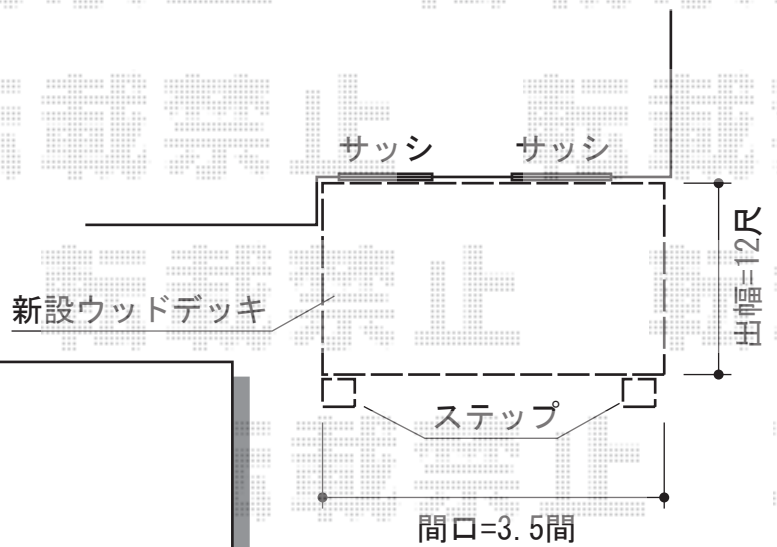

# カーポート・ウッドデッキ

YKK AP レイナツインポート 積雪~20cm対応  
幅=5,983mm  
奥行=5,400mm  
色：カームブラック  
屋根材：熱線遮断ポリカーボネート（アースブルーマット調）  
柱仕様：ハイルーフ柱仕様（有効高 約2,355mm）

YKK AP リウッドデッキ 200 連棟  
間口=3.5間（6,251mm）  
出幅=12尺（3,620mm）  
色：床板/ナチュラルブラウン・カームブラック  
床板：縦貼り  
束柱：Sタイプ（450mm）

YKK AP 独立式リウッドステップ2型  
寸法(W\*H\*D)：945\*450\*451  
色：床板/ナチュラルブラウン・カームブラック  
数量：2セット

現場状況や作図制限により概略図の内容と多少の違いが生じることがございます。  
施工時は、現場優先とさせて頂きたく思いますので、お立会い頂き、  
最終のご指示のほど、何卒、宜しくお願い致します。

EX-SHOP  
HTTP://WWW.EX-SHOP.NET