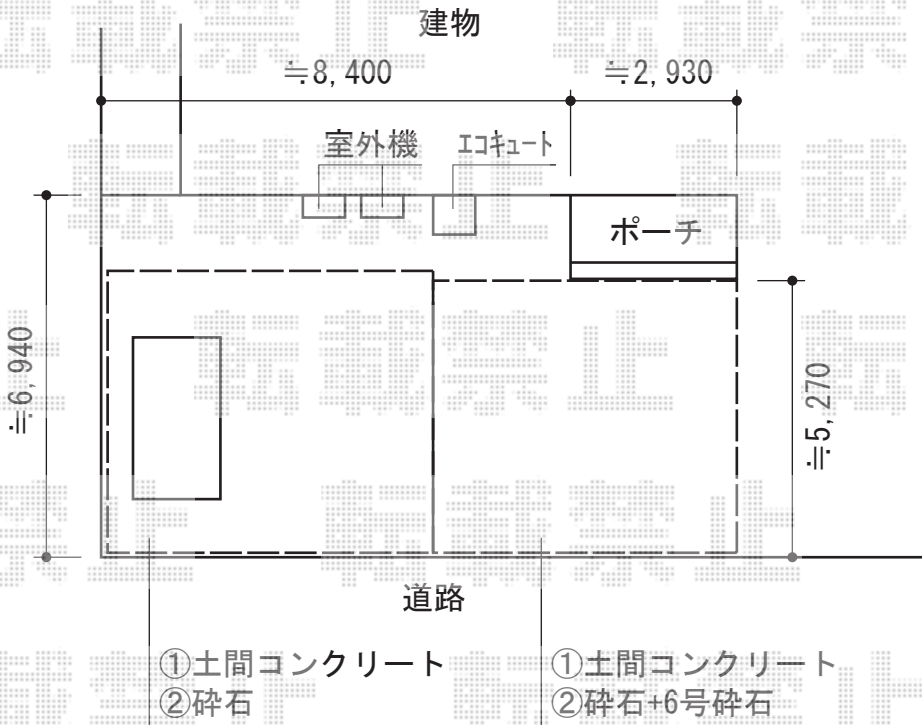

# カーポート・ウッドデッキ

YKK AP レイナツインポート 積雪~20cm対応  
幅=5,983mm  
奥行=5,400mm  
色：カームブラック  
屋根材：熱線遮断ポリカーボネート（アースブルーマット調）  
柱仕様：ハイルーフ柱仕様（有効高 約2,355mm）

YKK AP リウッドデッキ 200 連棟  
間口=3.5間（6,251mm）  
出幅=12尺（3,620mm）  
色：床板/ナチュラルブラウン・カームブラック  
床板：縦貼り  
束柱：Sタイプ（450mm）

YKK AP 独立式リウッドステップ2型  
寸法(W\*H\*D)：945\*450\*451  
色：床板/ナチュラルブラウン・カームブラック  
数量：2セット

現場状況や作図制限により概略図の内容と多少の違いが生じることがございます。  
施工時は、現場優先とさせて頂きたく思いますので、お立会い頂き、  
最終のご指示のほど、何卒、宜しくお願い致します。

EX-SHOP  
HTTP://WWW.EX-SHOP.NET