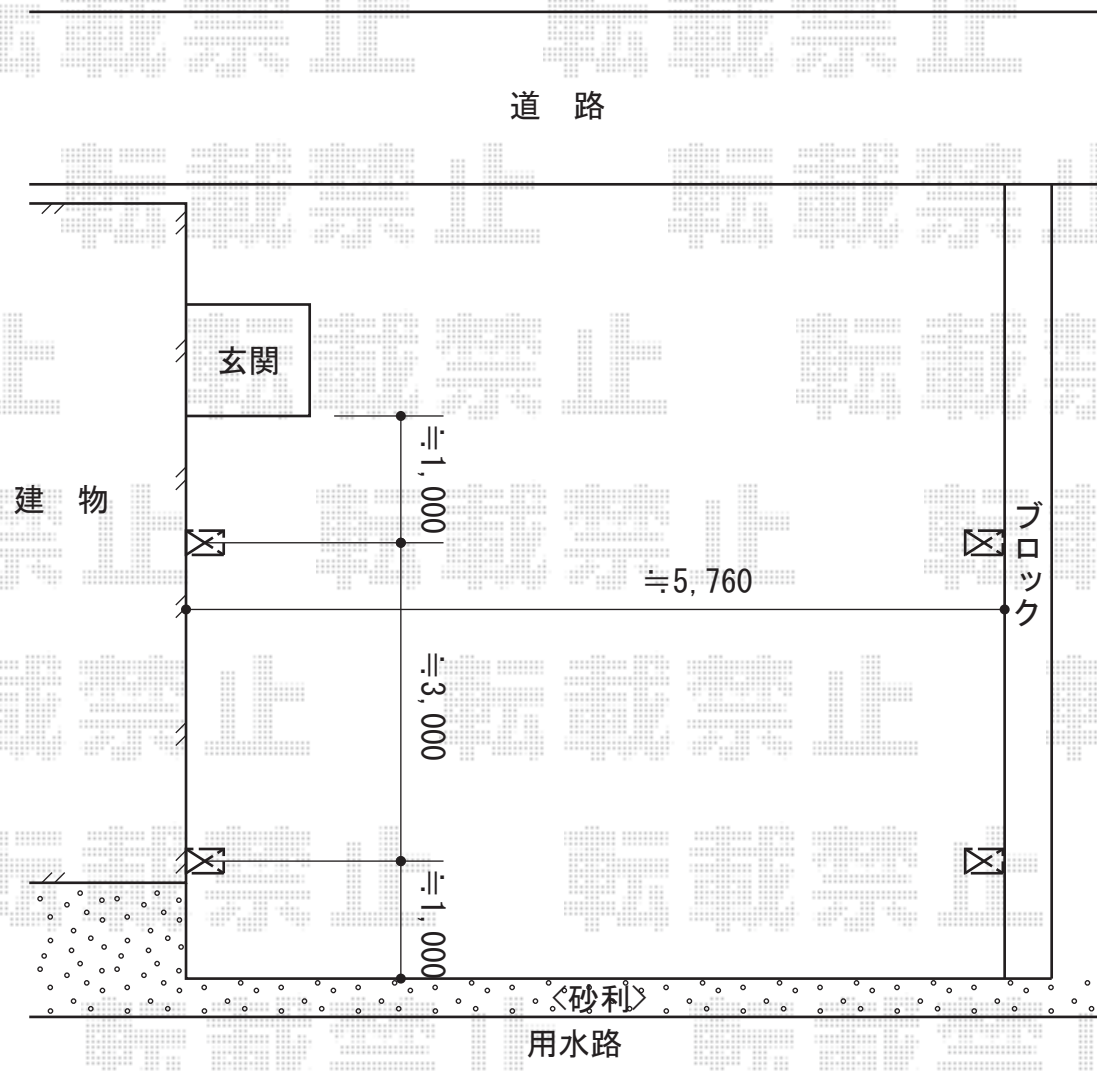

# カーブポートシグマIII ワイド 積雪~30cm対応

トステム カーブポートシグマIII ワイド 積雪~30cm対応  
幅=5,443mm  
奥行=4,980mm  
色：シャイングレー  
屋根材：ポリカーボネート（ブルースモーク）  
柱仕様：ロング柱23

現場状況や作図制限により概略図の内容と多少の違いが生じることがございます。  
施工時は、現場優先とさせて頂きたく思いますので、お立会い頂き、  
最終のご指示のほど、何卒、宜しくお願い致します。