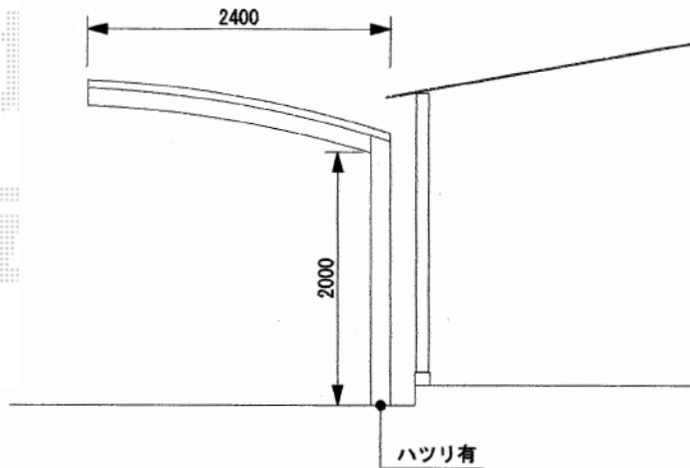

レイナポート 積雪～20cm対応

YKK AP レイナポート 積雪～20cm対応

幅=2,400mm

奥行=5,052mm

色：ブラウン

屋根材：熱線遮断ポリカーボネート（アースブルーマット調）

柱仕様：標準柱仕様（有効高 約2,000mm）

現場状況や作図制限により概略図の内容と多少の違いが生じることがございます。
施工時は、現場優先とさせて頂きたく思いますので、お立会い頂き、
最終のご指示のほど、何卒、宜しくお願い致します。