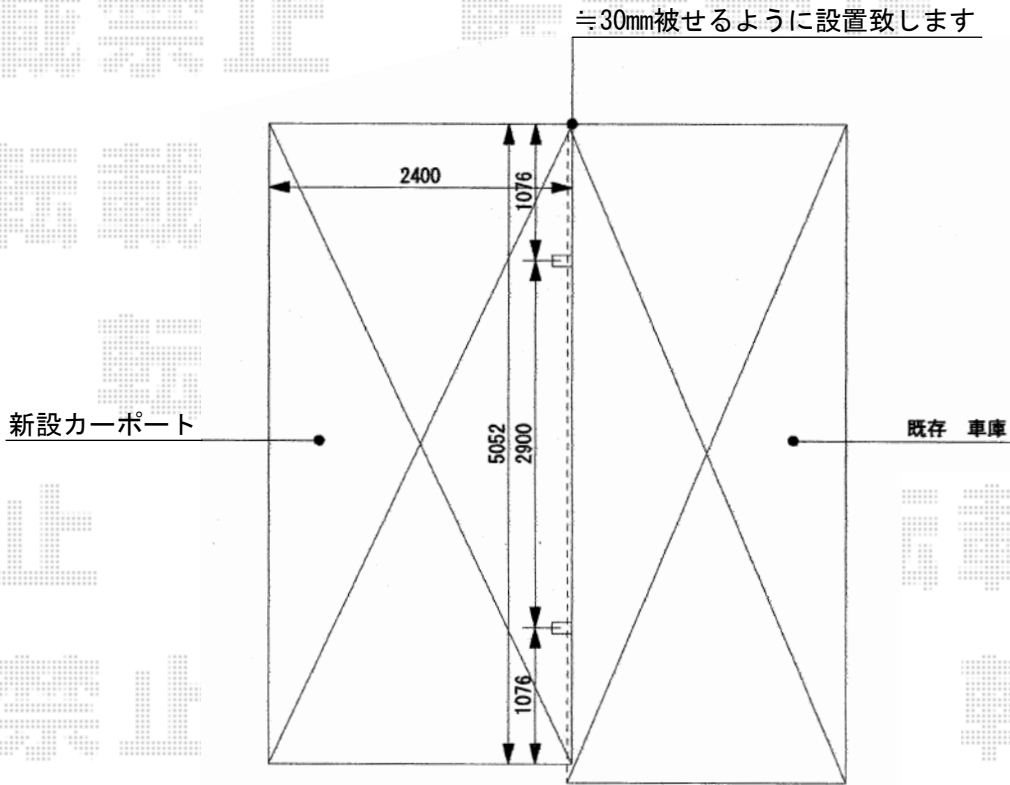

レイナポート 積雪～20cm対応

YKK AP レイナポート 積雪～20cm対応

幅=2,400mm

奥行=5,052mm

色：ブラウン

屋根材：熱線遮断ポリカーボネート（アースブルーマット調）

柱仕様：標準柱仕様（有効高 約2,000mm）

現場状況や作図制限により概略図の内容と多少の違いが生じることがございます。
施工時は、現場優先とさせて頂きたく思いますので、お立会い頂き、
最終のご指示のほど、何卒、宜しくお願い致します。