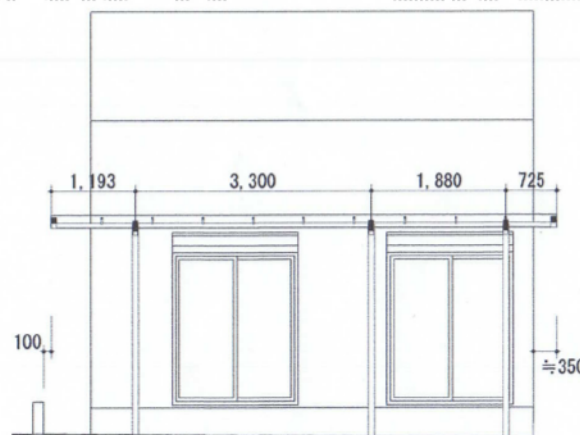

カーブポートシグマIII ワイド 積雪~30cm対応

トステム カーブポートシグマIII ワイド 積雪~30cm対応  
 幅=6,060mm  
 奥行=5,686mm  
 色：シャイングレー  
 屋根材：ガリレポリカ（クリアマット・すりガラス調）  
 柱仕様：ロング柱28仕様（有効高 約2,800mm）

現場状況や作図制限により概略図の内容と多少の違いが生じることがございます。  
 施工時は、現場優先とさせて頂きたく思いますので、お立会い頂き、  
 最終のご指示のほど、何卒、宜しくお願い致します。