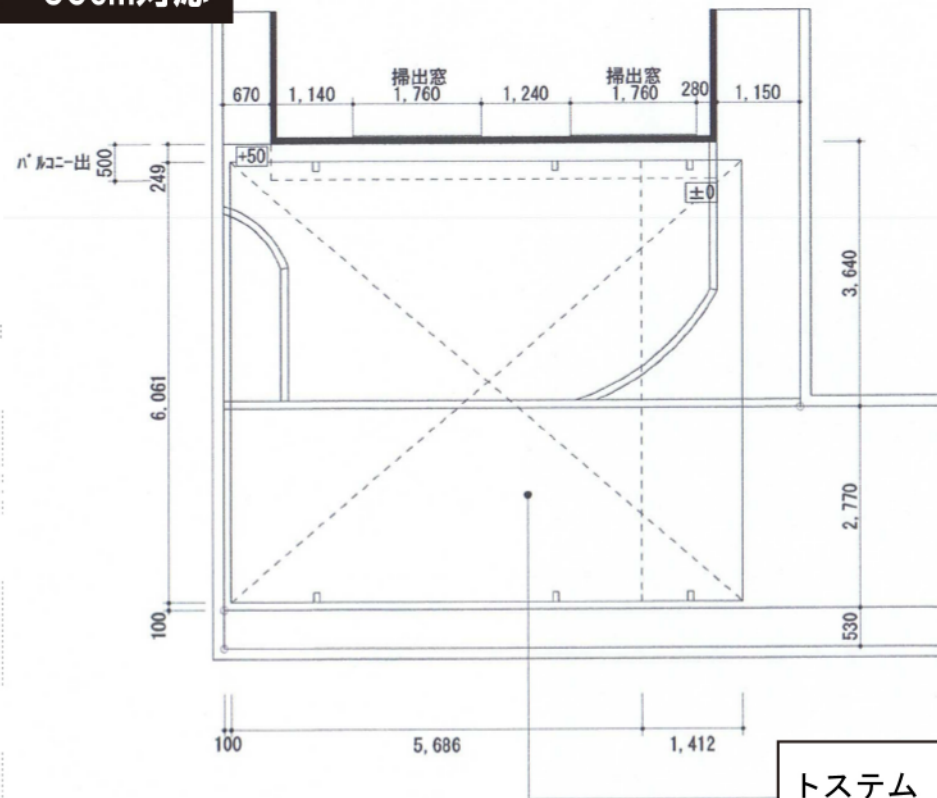

カーブポートシグマIII ワイド 積雪~30cm対応

トステム カーブポートシグマIII ワイド 積雪~30cm対応  
 幅=6,060mm  
 奥行=5,686mm  
 色：シャイングレー  
 屋根材：ガリレポリカ（クリアマット・すりガラス調）  
 柱仕様：ロング柱28仕様（有効高 約2,800mm）

現場状況や作図制限により概略図の内容と多少の違いが生じることがございます。  
 施工時は、現場優先とさせて頂きたく思いますので、お立会い頂き、  
 最終のご指示のほど、何卒、宜しくお願い致します。