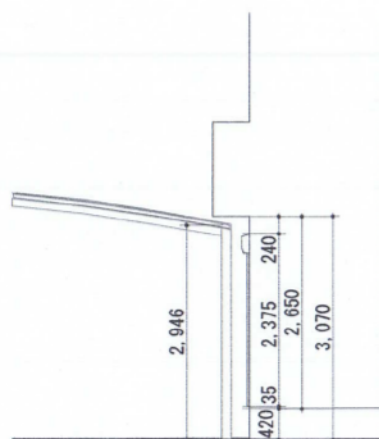

カーブポートシグマIII ワイド 積雪~30cm対応

トステム カーブポートシグマIII ワイド 積雪~30cm対応  
 幅=6,060mm  
 奥行=5,686mm  
 色：シャイングレー  
 屋根材：ガリレポリカ（クリアマット・すりガラス調）  
 柱仕様：ロング柱28仕様（有効高 約2,800mm）

現場状況や作図制限により概略図の内容と多少の違いが生じることがございます。  
 施工時は、現場優先とさせて頂きたく思いますので、お立会い頂き、  
 最終のご指示のほど、何卒、宜しくお願い致します。