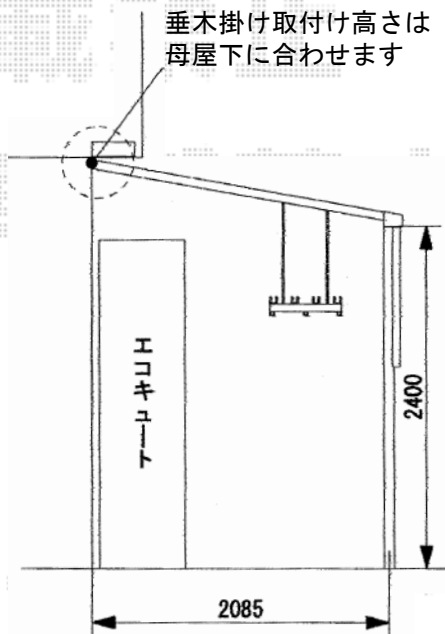

ライザーテラスII F型 テラスタイプ 単体 積雪～20cm対応

施工に際して、
オプション：物干しの
取付け位置・高さの
ご確認を頂けますよう、
お願い致します。

現場状況や作図制限により概略図の内容と多少の違いが生じることがございます。
施工時は、現場優先とさせて頂きたく思いますので、お立会い頂き、
最終のご指示のほど、何卒、宜しくお願い致します。

EX-SHOP
HTTP://WWW.EX-SHOP.NET