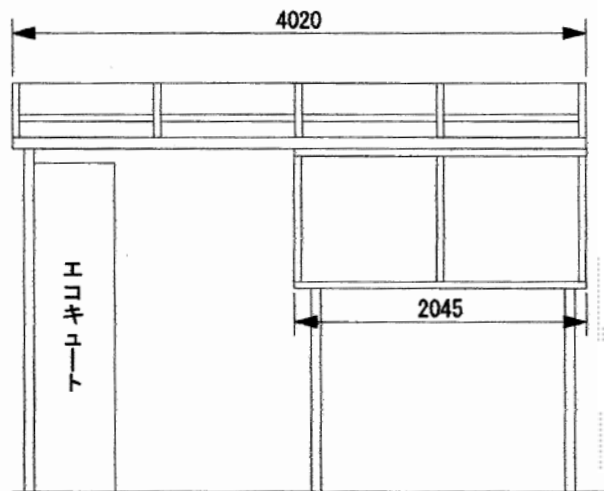

ライザーテラスII F型 テラスタイプ 単体 積雪～20cm対応

施工に際して、
オプション：物干しの
取付け位置・高さの
ご確認を頂けますよう、
お願い致します。

現場状況や作図制限により概略図の内容と多少の違いが生じることがございます。
施工時は、現場優先とさせて頂きたく思いますので、お立会い頂き、
最終のご指示のほど、何卒、宜しくお願い致します。

EX-SHOP
HTTP://WWW.EX-SHOP.NET