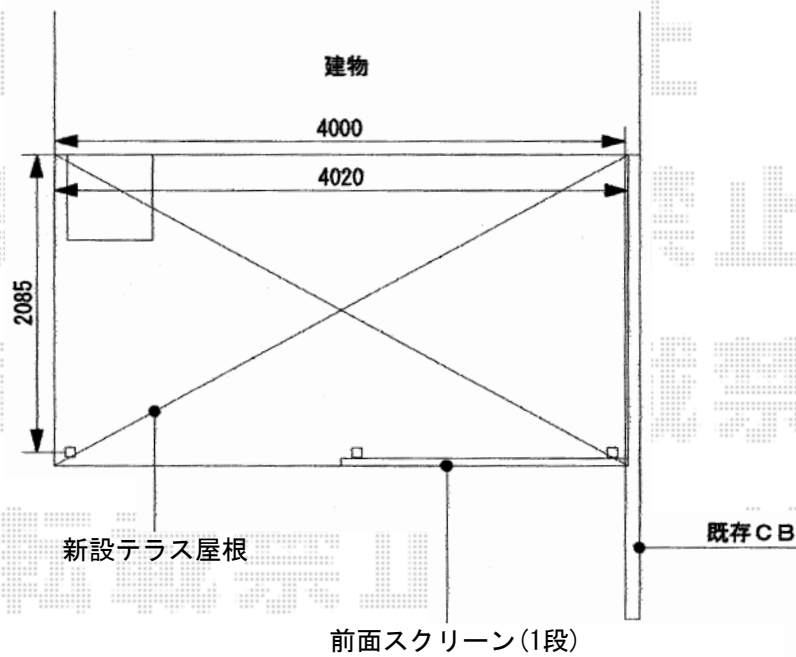

ライザーテラスII F型 テラスタイプ 単体 積雪～20cm対応

施工に際して、
オプション：物干しの
取付け位置・高さの
ご確認を頂けますよう、
お願い致します。

現場状況や作図制限により概略図の内容と多少の違いが生じることがございます。
施工時は、現場優先とさせて頂きたく思いますので、お立会い頂き、
最終のご指示のほど、何卒、宜しくお願い致します。

EX-SHOP
HTTP://WWW.EX-SHOP.NET