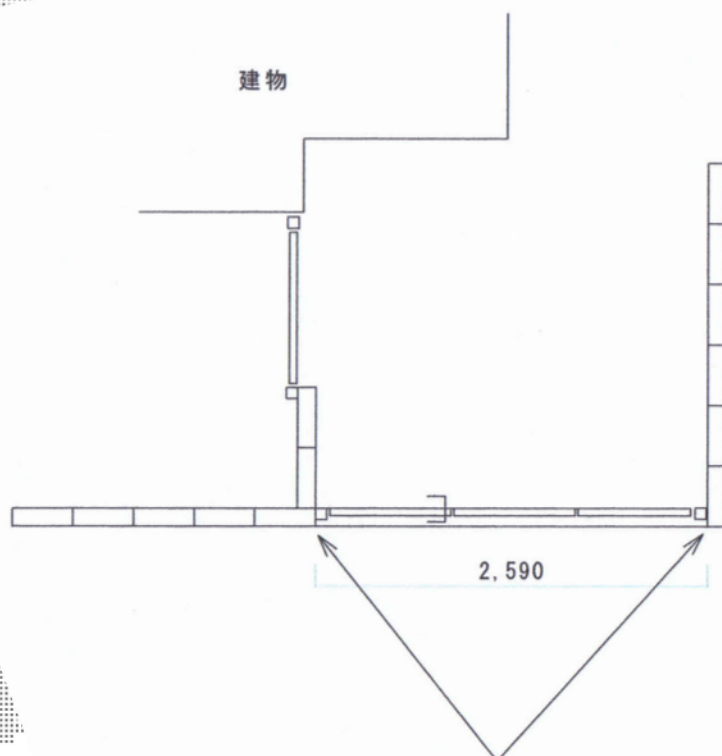

シャレオR1型門扉 3枚折戸 内々開き 柱使用

既存、門扉撤去処分

TOEX シャレオR1型門扉 3枚折戸 内々開き 柱使用
扉1枚 (W×H) = (800×1,200mm)
色：シャイングレー
錠：シリンダーRD錠
開き：内内開き

現場状況や作図制限により概略図の内容と多少の違いが生じることがございます。
施工時は、現場優先とさせて頂きたく思いますので、お立会い頂き、
最終のご指示のほど、何卒、宜しくお願い致します。