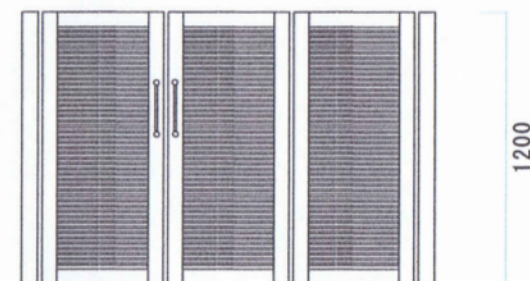

シャレオR1型門扉 3枚折戸 内々開き 柱使用

既存、門扉撤去処分

TOEX シャレオR1型門扉 3枚折戸 内々開き 柱使用
扉1枚 (W×H) = (800×1,200mm)
色：シャイングレー
錠：シリンダーRD錠
開き：内内開き

現場状況や作図制限により概略図の内容と多少の違いが生じることがございます。
施工時は、現場優先とさせて頂きたく思いますので、お立会い頂き、
最終のご指示のほど、何卒、宜しくお願い致します。