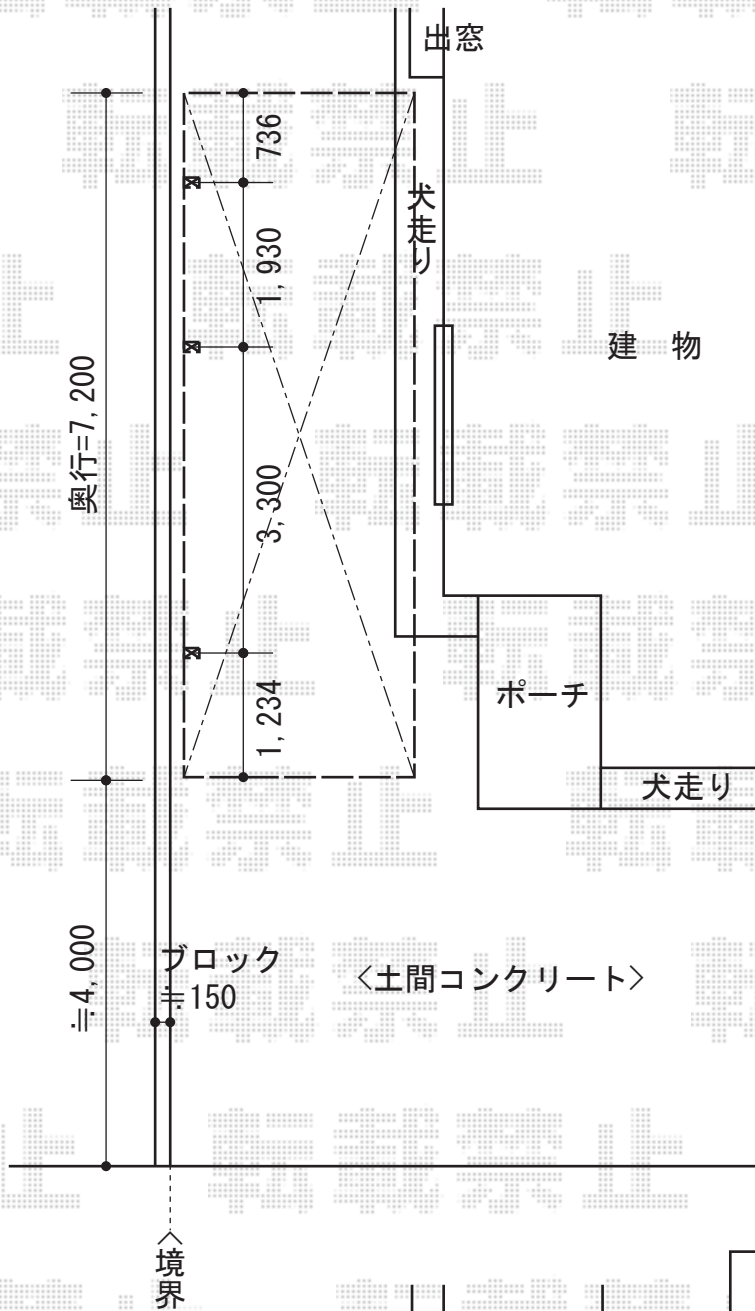

レイナポート 延長 積雪~20cm対応

YKK AP レイナポート 延長 積雪~20cm対応
 幅=2,400mm
 奥行=7,200mm
 色：プラチナステン
 屋根材：ポリカーボネート（アースブルー）
 柱仕様：標準柱仕様（有効高 約2,000mm）

現場状況や作図制限により概略図の内容と多少の違いが生じることがございます。
 施工時は、現場優先とさせて頂きたく思いますので、お立会い頂き、
 最終のご指示のほど、何卒、宜しくお願い致します。