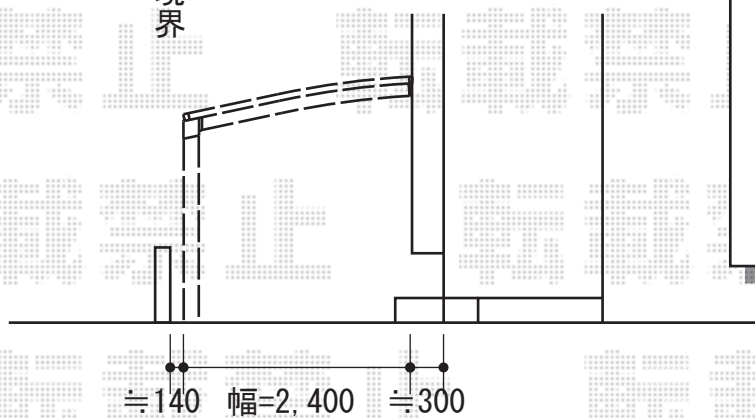

レイナポート 延長 積雪~20cm対応

YKK AP レイナポート 延長 積雪~20cm対応
 幅=2,400mm
 奥行=7,200mm
 色：プラチナステン
 屋根材：ポリカーボネート（アースブルー）
 柱仕様：標準柱仕様（有効高 約2,000mm）

現場状況や作図制限により概略図の内容と多少の違いが生じることがございます。
 施工時は、現場優先とさせて頂きたく思いますので、お立会い頂き、
 最終のご指示のほど、何卒、宜しくお願い致します。