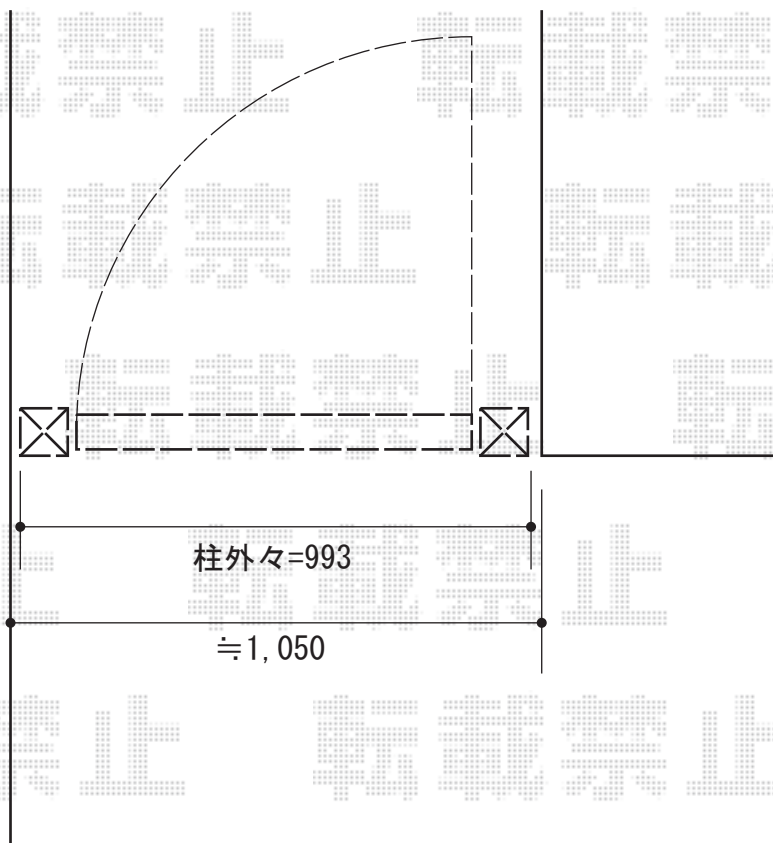

コラゾン2型 片開き 柱使用

TOEX コラゾン2型 片開き 柱使用
扉1枚 (W×H) = (800×1,000mm)
色：オータムブラウン
錠：鋳物アームA錠
開き：内開き

現場状況や作図制限により概略図の内容と多少の違いが生じることがございます。
施工時は、現場優先とさせていただきますので、お立会い頂き、
最終のご指示のほど、何卒、宜しくお願い致します。

EX-SHOP
HTTP://WWW.EX-SHOP.NET