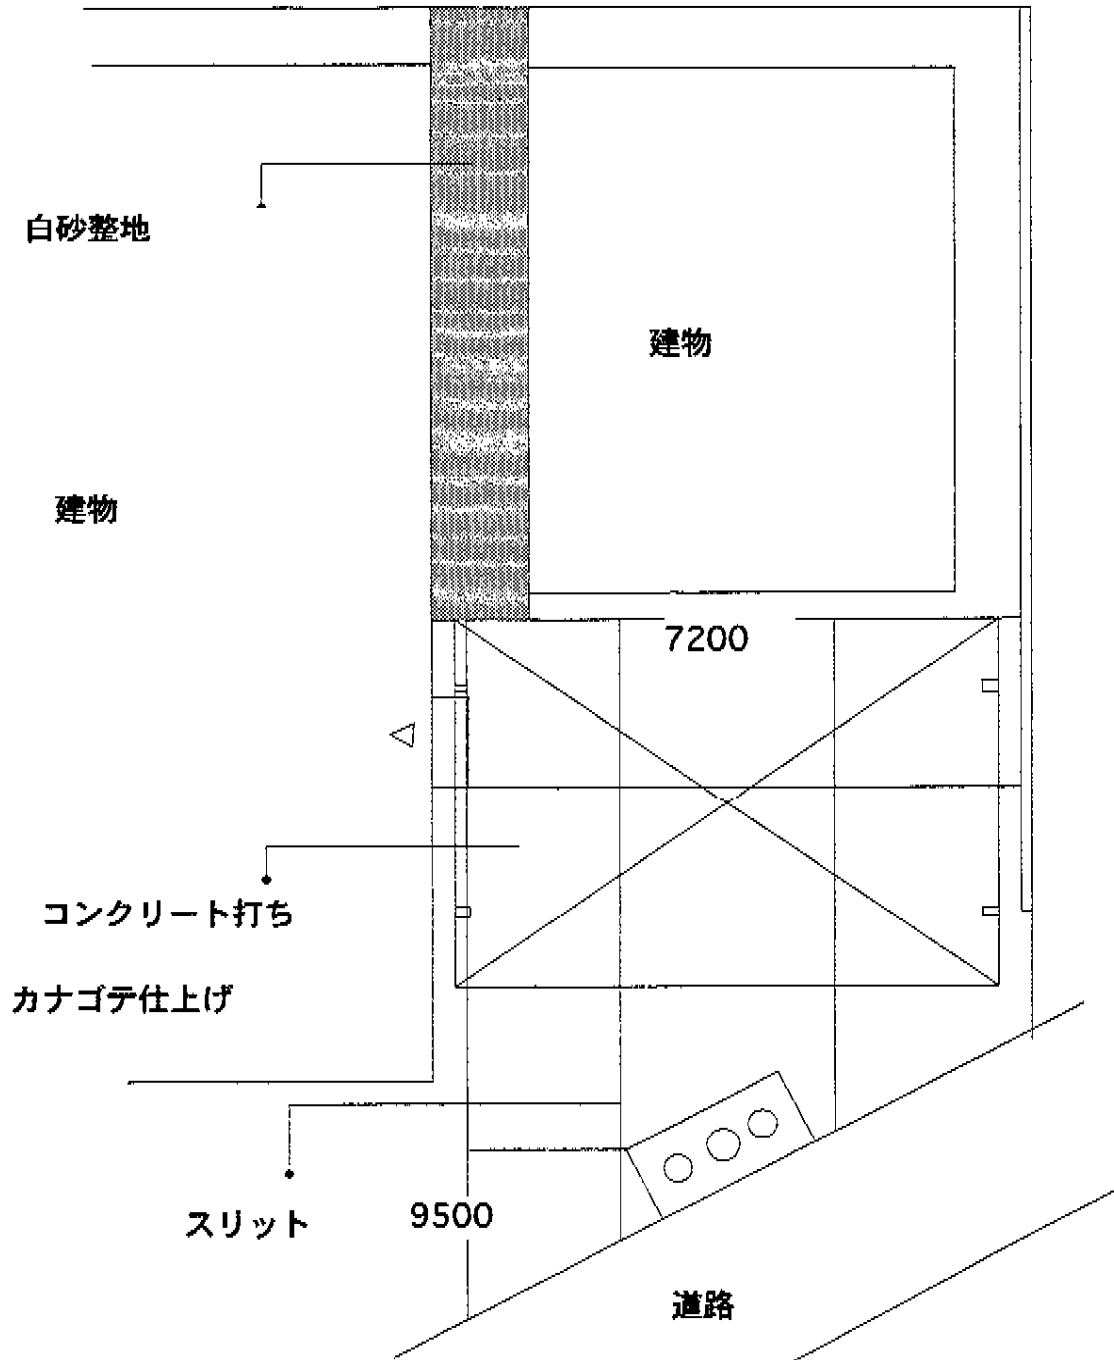

レイナトリプルポート 積雪～20cm対応

YKK AP レイナトリプルポート 積雪～20cm対応
幅=7,200mm
奥行=5,052mm
色：プラチナステン
屋根材：ポリカーボネート（アースブルー）
柱仕様：ハイルーフ柱仕様（有効高 約2,355mm）

現場状況や作図制限により概略図の内容と多少の違いが生じることがございます。
施工時は、現場優先とさせて頂きたく思いますので、お立会い頂き、
最終のご指示のほど、何卒、宜しくお願い致します。