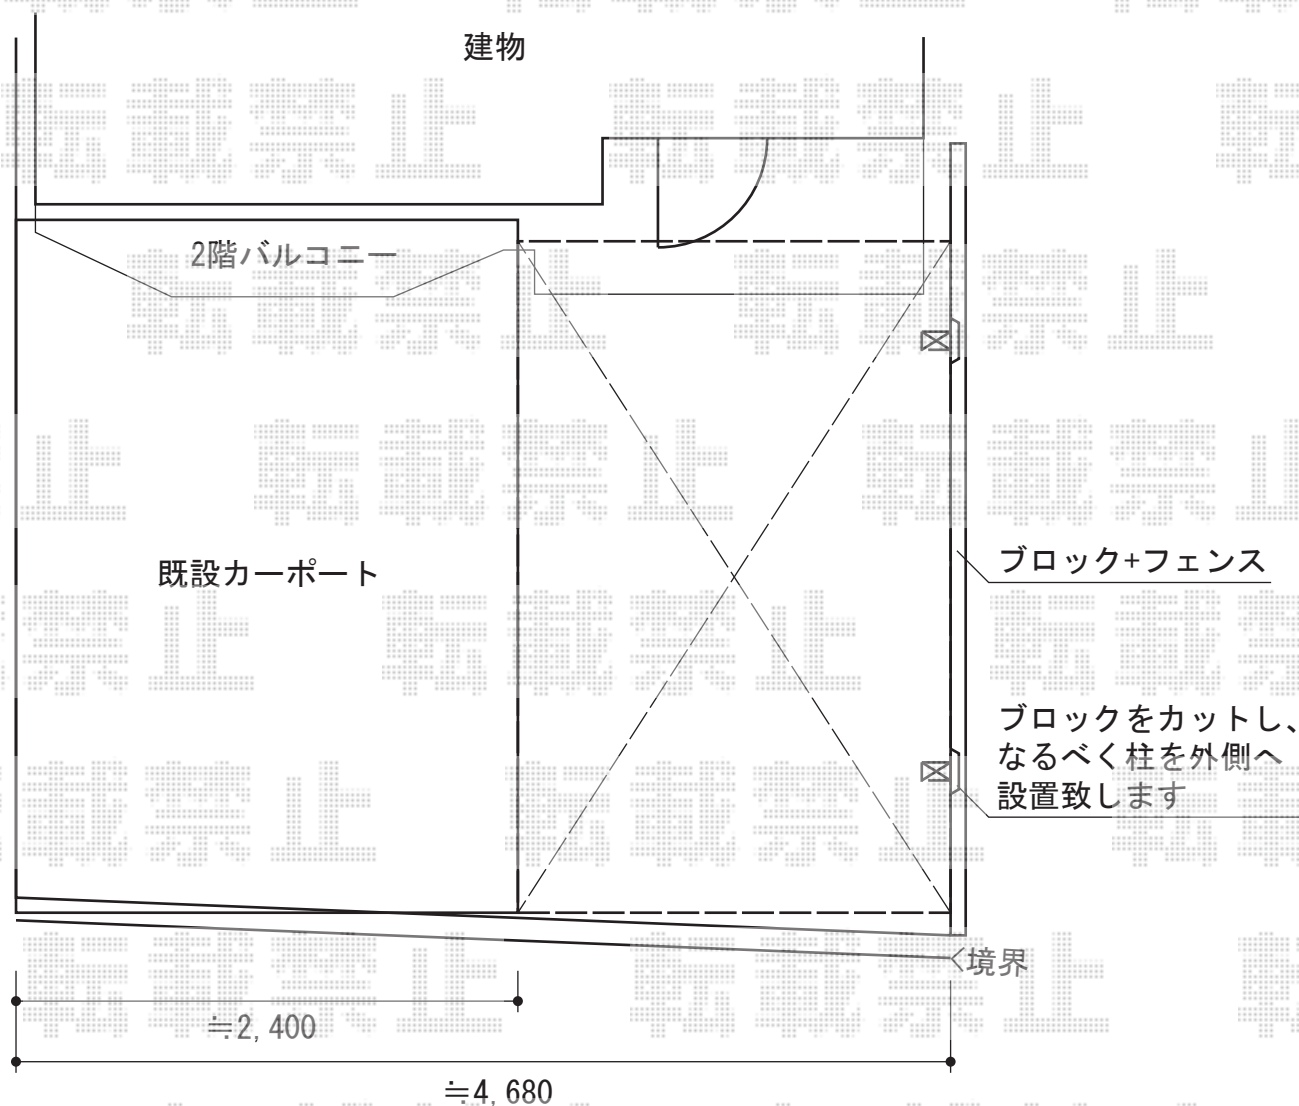

カーブポートシグマIII 積雪～30cm対応

トステム カーブポートシグマIII 積雪～30cm対応
幅=2,401mm
奥行=4,980mm
色：シャイングレー
屋根材：ポリカーボネート（ブルースモーク）
柱仕様：標準柱仕様（有効高 約1,800mm）
追加部材：MY合掌セット+M合掌部品セット

現場状況や作図制限により概略図の内容と多少の違いが生じることがございます。
施工時は、現場優先とさせて頂きたく思いますので、お立会い頂き、
最終のご指示のほど、何卒、宜しくお願い致します。