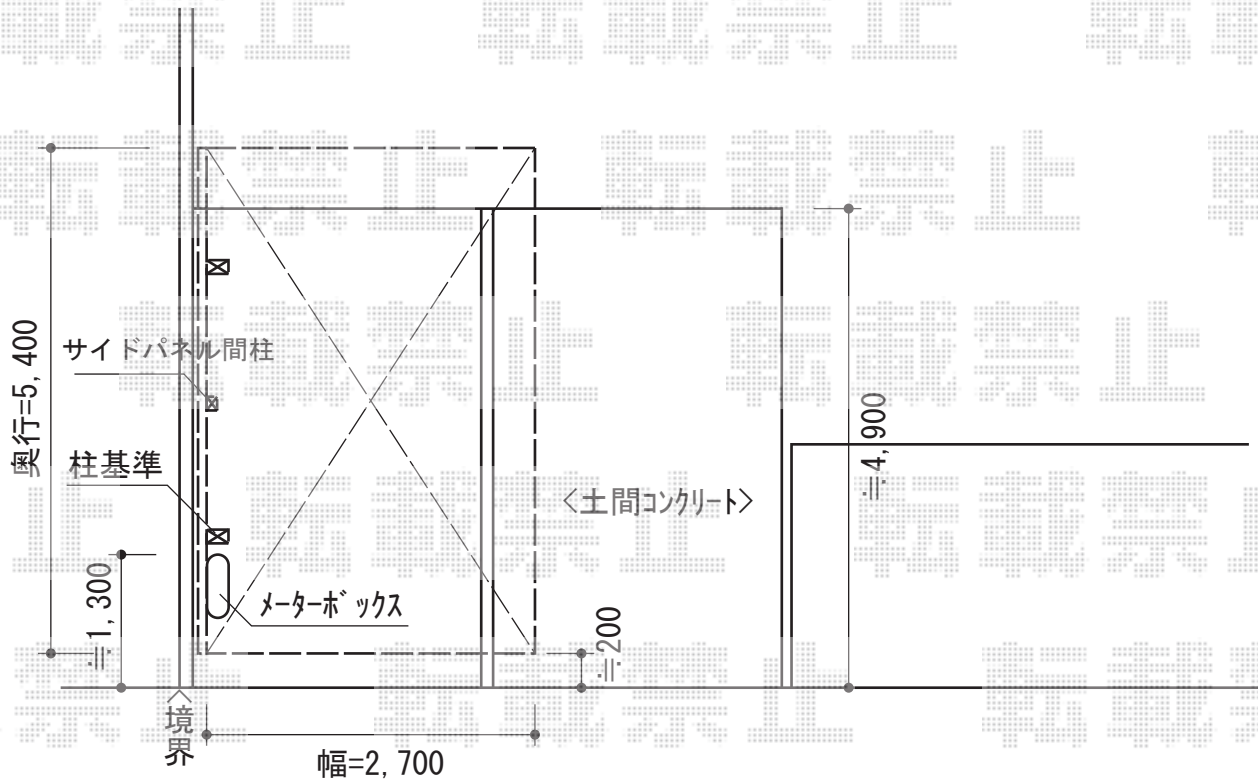

レイナポート 積雪～20cm対応+レイナポート サイドパネル

サイドパネル2段

施工に際して、
オプション：物干しの
取付位置・高さの
ご確認を頂けますよう、
お願い致します

YKK AP レイナポート 積雪～20cm対応

幅=2,700mm 奥行=5,400mm

色：プラチナステン

屋根材：熱線遮断ポリカーボネート（アースブルーマット調）

柱仕様：ハイルーフ柱仕様（有効高 約2,355mm）

サイドパネル 奥行サイズ：長さ54用 高さ=2,073mm

色：プラチナステン

パネル材：ポリカーボネート（アースブルー） 間柱：1本

オプション：着脱式サポート（標準・ハイルーフ兼用）×2本

水平式物干し 仕様：2本入り

現場状況や作図制限により概略図の内容と多少の違いが生じることがございます。
施工時は、現場優先とさせて頂きたく思いますので、お立会い頂き、
最終のご指示のほど、何卒、宜しくお願い致します。