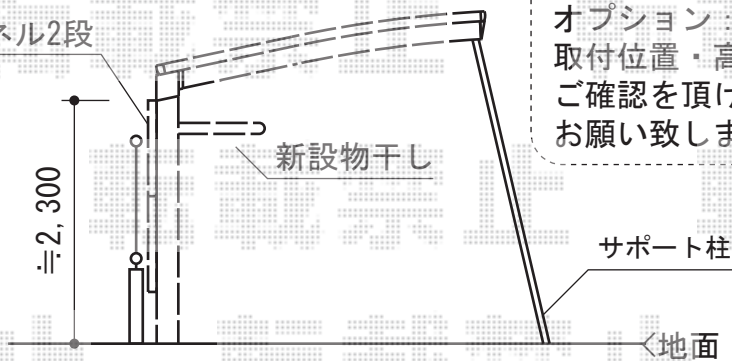

レイナポート 積雪～20cm対応+レイナポート サイドパネル

サイドパネル2段

施工に際して、
オプション：物干しの
取付位置・高さの
ご確認を頂けますよう、
お願い致します

YKK AP レイナポート 積雪～20cm対応

幅=2,700mm 奥行=5,400mm

色：プラチナステン

屋根材：熱線遮断ポリカーボネート（アースブルーマット調）

柱仕様：ハイルーフ柱仕様（有効高 約2,355mm）

サイドパネル 奥行サイズ：長さ54用 高さ=2,073mm

色：プラチナステン

パネル材：ポリカーボネート（アースブルー） 間柱：1本

オプション：着脱式サポート（標準・ハイルーフ兼用）×2本

水平式物干し 仕様：2本入り

現場状況や作図制限により概略図の内容と多少の違いが生じることがございます。
施工時は、現場優先とさせて頂きたく思いますので、お立会い頂き、
最終のご指示のほど、何卒、宜しくお願い致します。