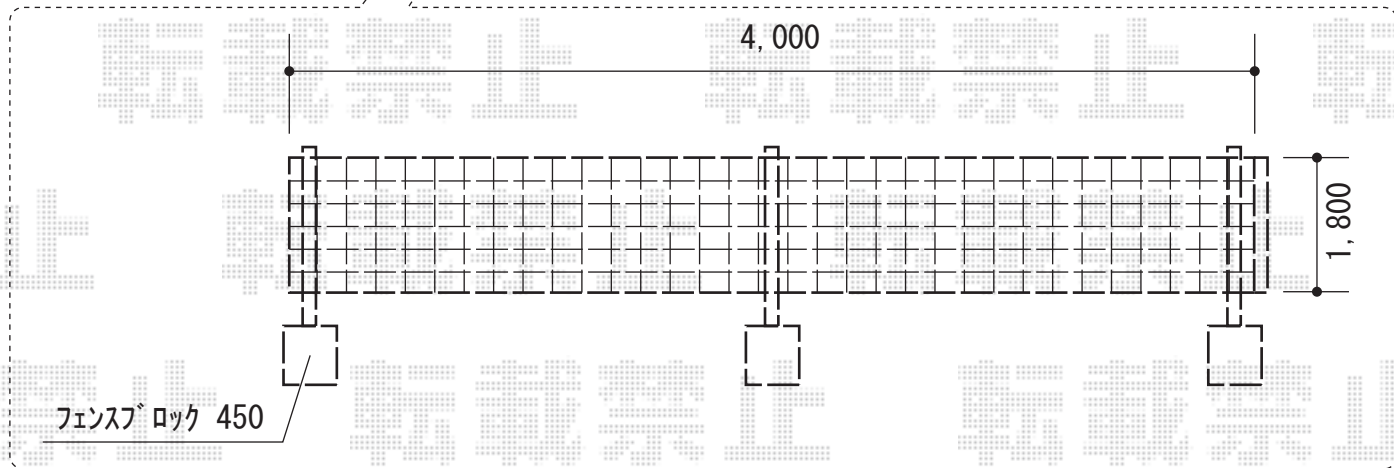

ハイグリッドフェンスN8型 高尺タイプ フリーポールタイプ

TOEX ハイグリッドフェンスN8型 高尺タイプ フリーポールタイプ
本体1枚 (W×H) = (2,000mm×1,800mm) (¥14,000) ×2枚
スチール柱:T-18 (¥8,400) ×3本
色:シャイングレー

現場状況や作図制限により概略図の内容と多少の違いが生じることがございます。
施工時は、現場優先とさせて頂きたく思いますので、お立会い頂き、
最終のご指示のほど、何卒、宜しくお願い致します。