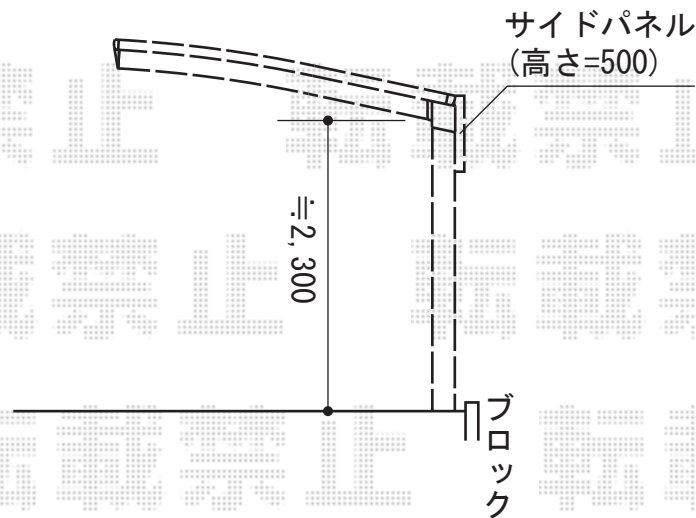

カーブポートシグマIII 延長

施工に際して、最終的な設置位置のご確認を頂きますよう、お願い致します。

トステム カーブポートシグマIII 延長

幅=2,401mm

奥行=7,098mm

色：シャイングレー

屋根材：ポリカーボネート（ブルースモーク）

柱仕様：ロング柱23仕様（有効高 約2,300mm）

オプション：サイドスクリーン1段（H500）

現場状況や作図制限により概略図の内容と多少の違いが生じることがございます。
施工時は、現場優先とさせて頂きたく思いますので、お立会い頂き、
最終のご指示のほど、何卒、宜しくお願い致します。

EX-SHOP
HTTP://WWW.EX-SHOP.NET

担当：稲坂

全ての著作権は、エクスショップに帰属します。当社とのお取引目的外の使用・複製・転載禁止となっております。