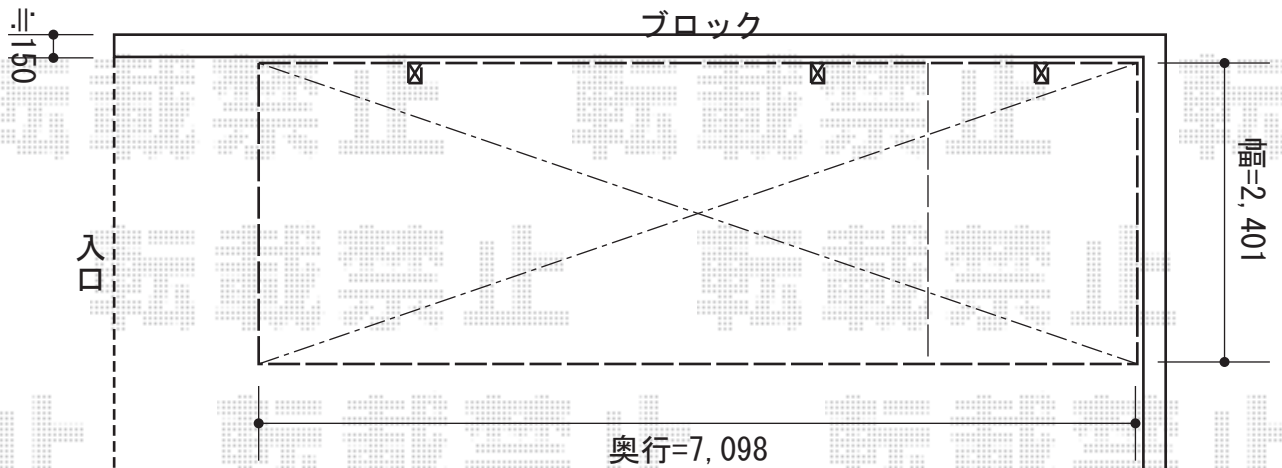

カーブポートシグマIII 延長

施工に際して、最終的な設置位置のご確認を頂きますよう、お願い致します。

トステム カーブポートシグマIII 延長

幅=2,401mm

奥行=7,098mm

色：シャイングレー

屋根材：ポリカーボネート（ブルースモーク）

柱仕様：ロング柱23仕様（有効高 約2,300mm）

オプション：サイドスクリーン1段（H500）

現場状況や作図制限により概略図の内容と多少の違いが生じることがございます。
施工時は、現場優先とさせて頂きたく思いますので、お立会い頂き、
最終のご指示のほど、何卒、宜しくお願い致します。

EX-SHOP
HTTP://WWW.EX-SHOP.NET

担当：稲坂

全ての著作権は、エクスショップに帰属します。当社とのお取引目的外の使用・複製・転載禁止となっております。