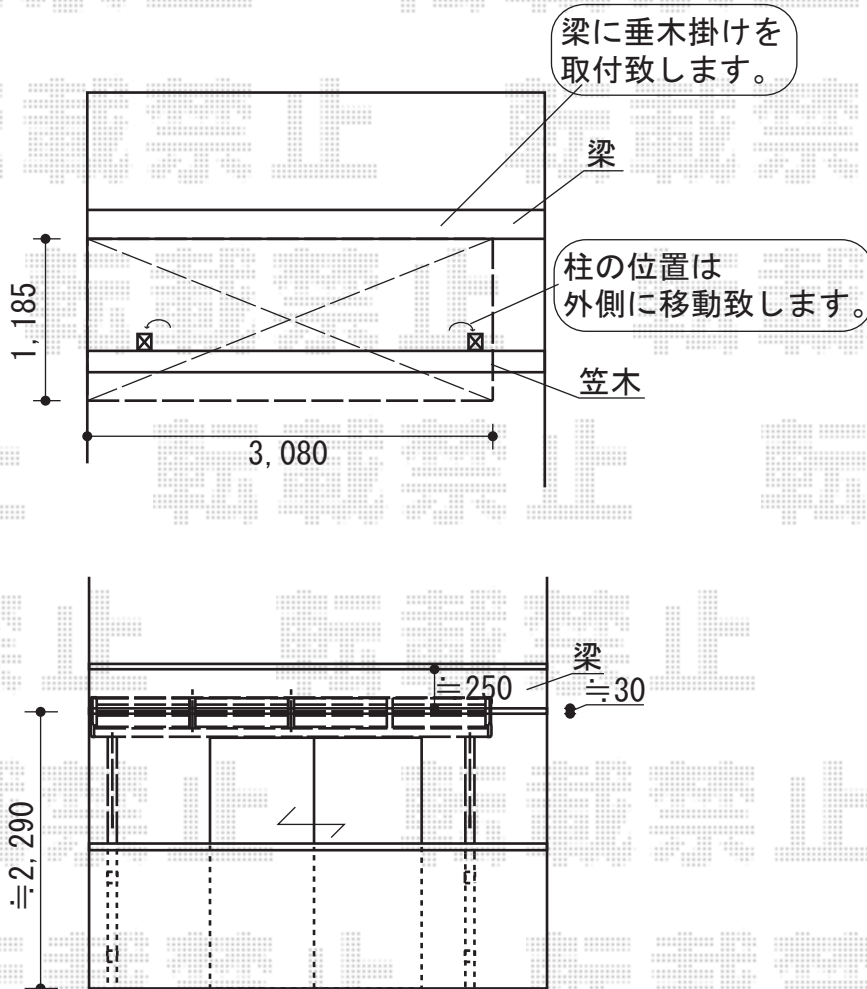

パワーアルファ L型 屋根タイプ 単体 積雪対応～30cm

トステム パワーアルファ L型 屋根タイプ 単体 積雪対応～30cm
間口=関東間1.5間 (柱芯々2,755mm 屋根幅3,080mm)
出幅=4尺 (1,185mm)
色：シャイングレー
屋根材：ポリカーボネート (クリアマット/すりガラス調)
柱仕様：柱奥行移動タイプ (柱2本)
施工方法：上止め仕様
柱固定部品仕様：中間用

現場状況や作図制限により概略図の内容と多少の違いが生じることがございます。
施工時は、現場優先とさせて頂きたく思いますので、お立会い頂き、
最終のご指示のほど、何卒、宜しくお願い致します。