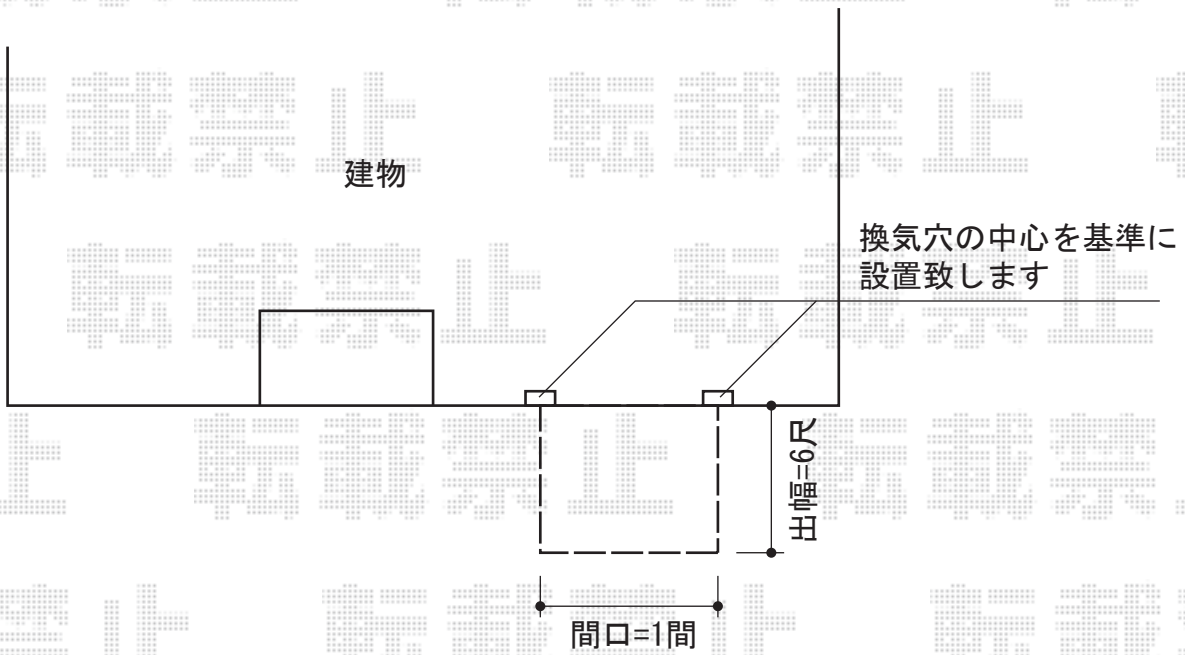

リウッドデッキ 200 単体

YKK AP リウッドデッキ 200 単体

間口=1.0間 (1,851mm)

出幅=6尺 (1,820mm)

色：床板/ホワイトブラウン束柱/カームブラック

床板：縦貼り

束柱：Sタイプ (450mm)

現場状況や作図制限により概略図の内容と多少の違いが生じることがございます。
施工時は、現場優先とさせて頂きたく思いますので、お立会い頂き、
最終のご指示のほど、何卒、宜しくお願い致します。