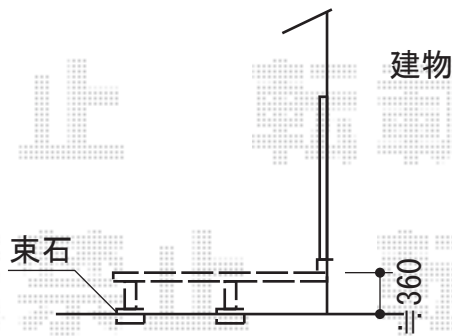

リウッドデッキ 200 単体

YKK AP リウッドデッキ 200 単体

間口=1.0間 (1,851mm)

出幅=6尺 (1,820mm)

色：床板/ホワイトブラウン束柱/カームブラック

床板：縦貼り

束柱：Sタイプ (450mm)

現場状況や作図制限により概略図の内容と多少の違いが生じることがございます。
施工時は、現場優先とさせて頂きたく思いますので、お立会い頂き、
最終のご指示のほど、何卒、宜しくお願い致します。