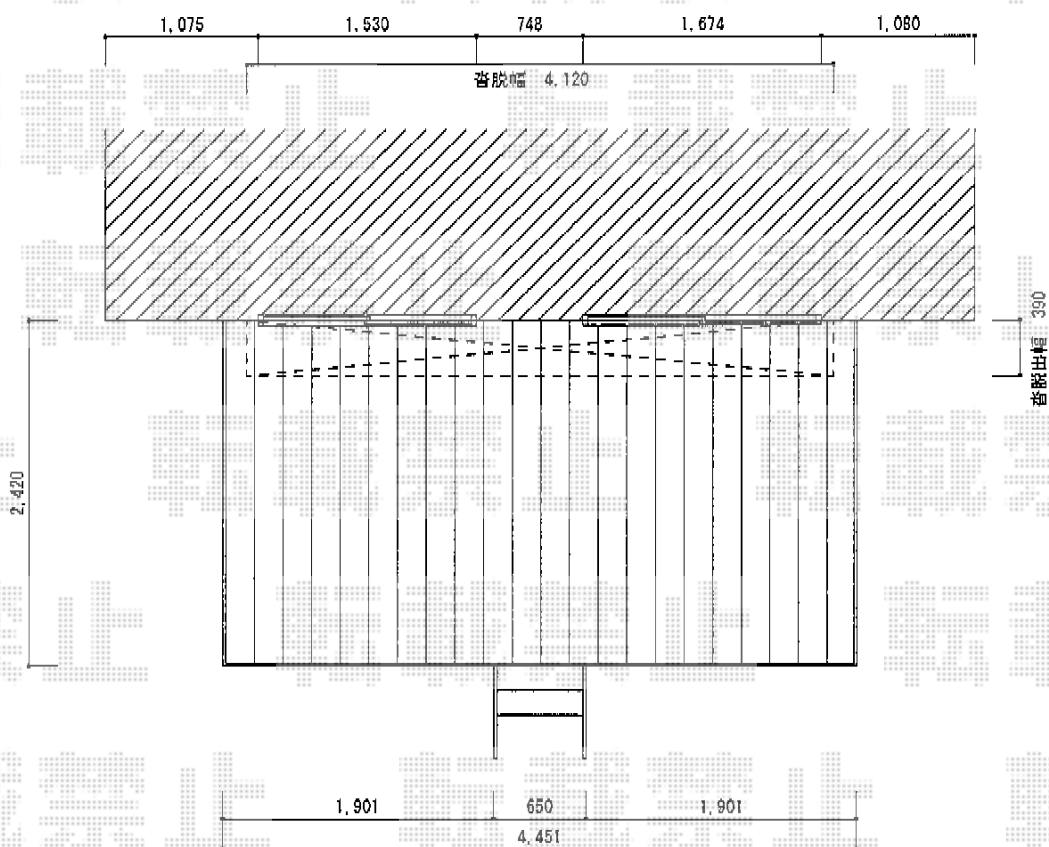

リウッドデッキ200 単体

YKK AP リウッドデッキ200 単体

間口=2.5間 (4,451mm)

出幅=8尺 (2,420mm)

色：ナチュラルブラウン

床板：縦貼り

束柱：Tタイプ (400~500mm) (プラチナステン)

束柱：Sタイプ (450mm) (プラチナステン)

YKK AP リウッドステップ5型 Tタイプ2段

色：ナチュラルブラウン

現場状況や作図制限により概略図の内容と多少の違いが生じることがございます。
 施工時は、現場優先とさせて頂きたく思いますので、お立会い頂き、
 最終のご指示のほど、何卒、宜しくお願い致します。

EX-SHOP
[HTTP://WWW.EX-SHOP.NET](http://www.ex-shop.net)

担当：西村

全ての著作権は、エクスショップに帰属します。当社とのお取引目的外の使用・複製・転載禁止となっております。