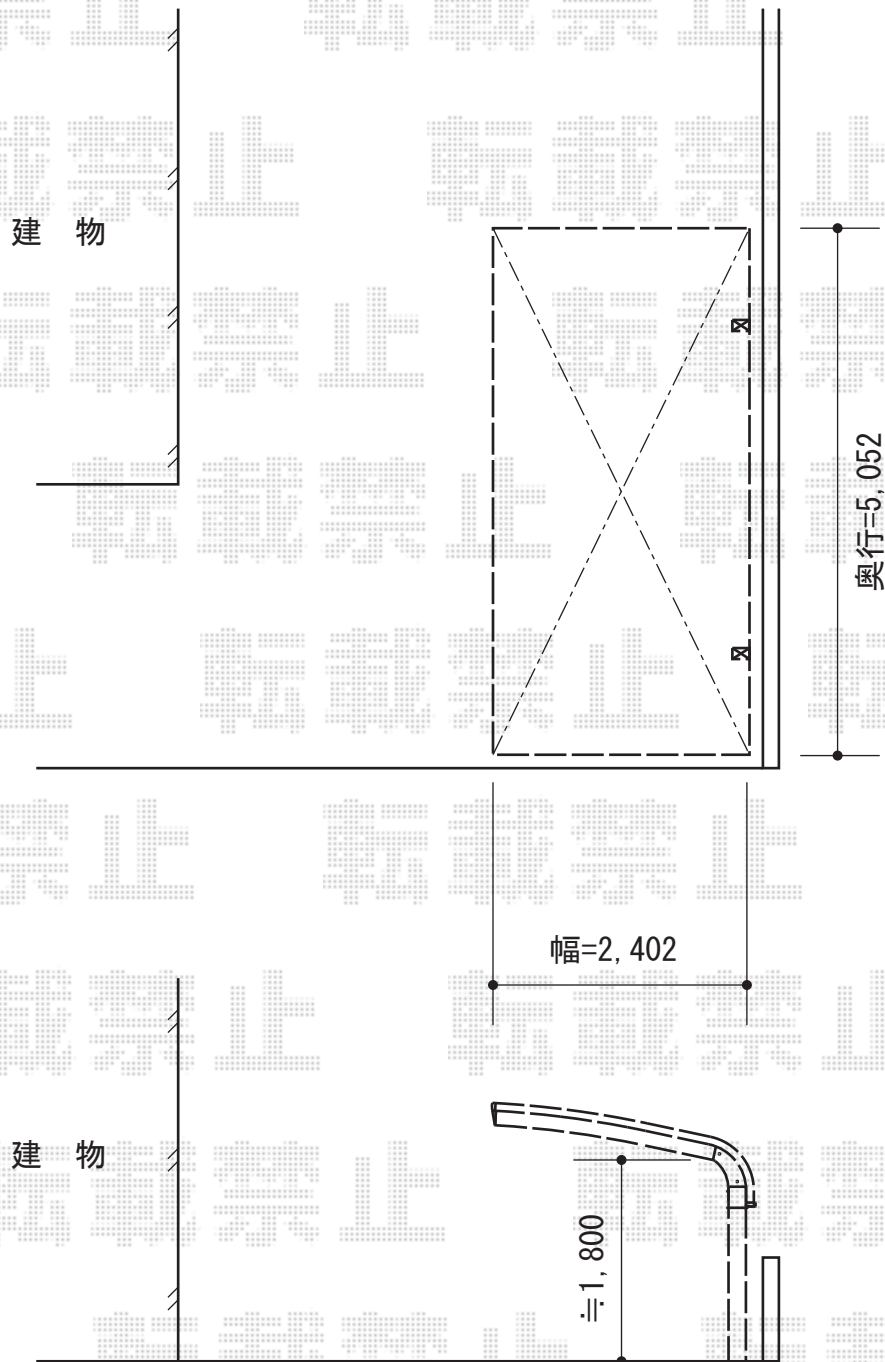

プレシオスポーツ アルファ 積雪～20cm対応

Value Select プレシオスポーツ アルファ 積雪～20cm対応
幅=2,402mm
奥行=5,052mm
色：【仮】ノーブルステン
屋根材：熱線遮断ポリカーボネート（スカイブルーマット調）
柱仕様：標準柱仕様（有効高 約1,800mm）
メーカー希望小売価格： ¥279,000.-

現場状況や作図制限により概略図の内容と多少の違いが生じることがございます。
施工時は、現場優先とさせて頂きたく思いますので、お立会い頂き、
最終のご指示のほど、何卒、宜しくお願い致します。