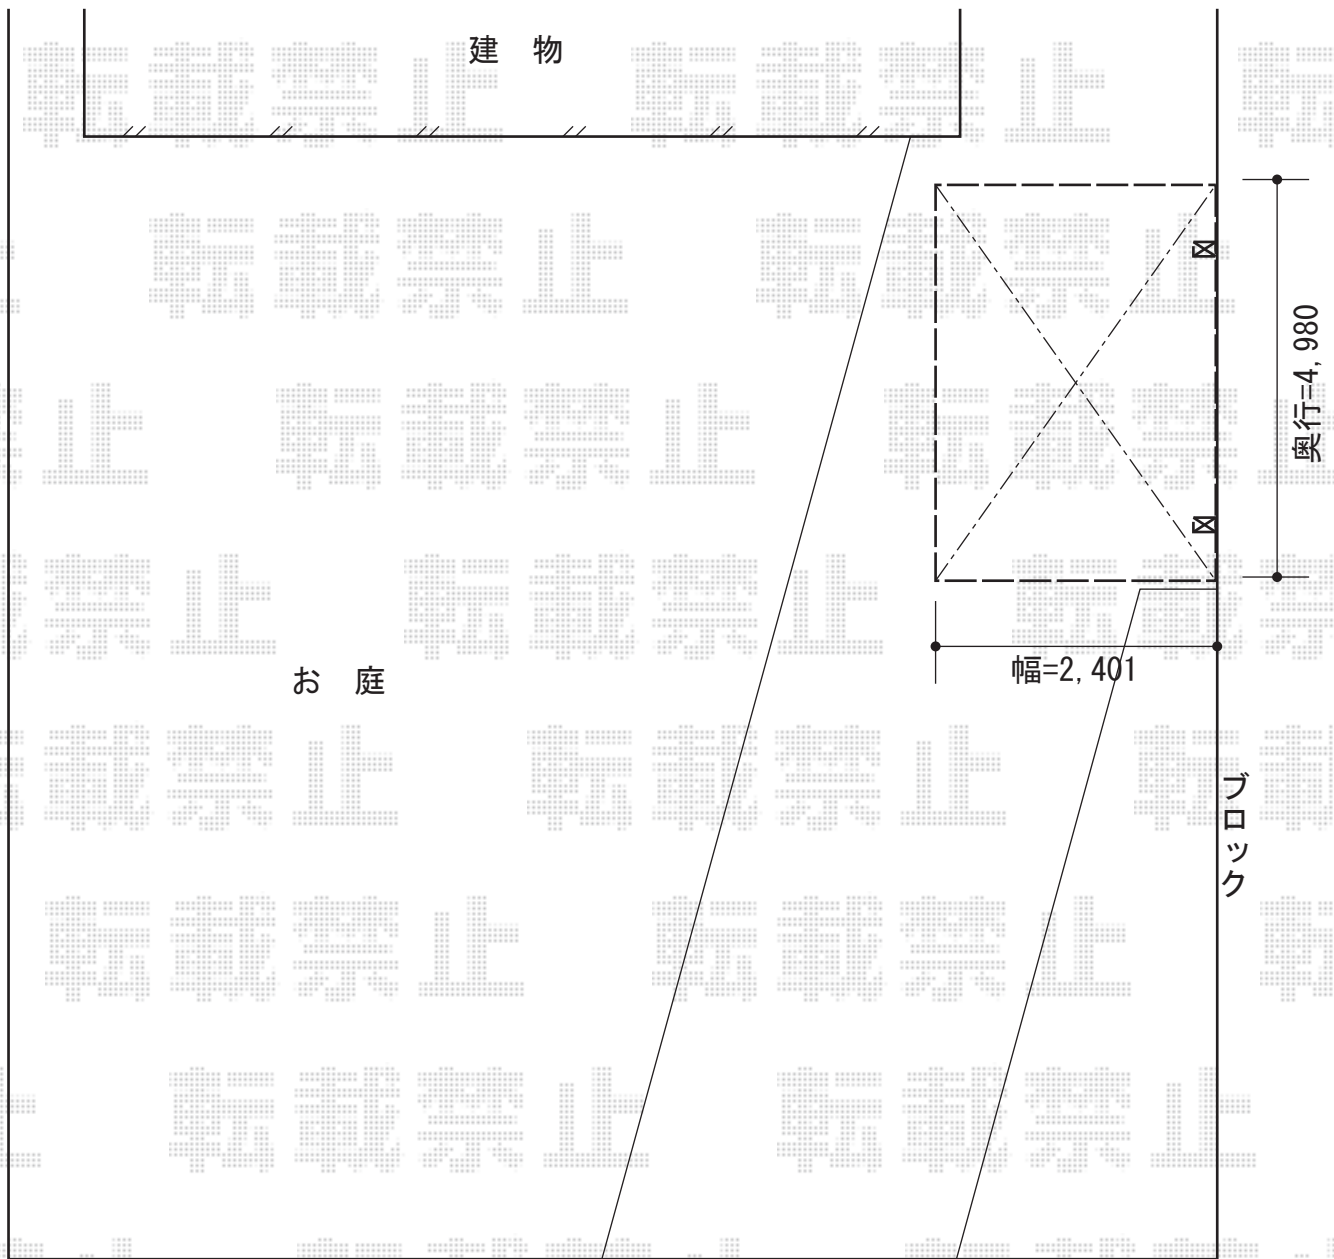

カーブポートシグマIII 積雪～30cm対応

トステム カーブポートシグマIII 積雪～30cm対応

幅=2,401mm

奥行=4,980mm

色：オータムブラウン

屋根材：熱線吸収アクアポリカーボネート（ライトブルー）

柱仕様：標準柱仕様（有効高 約1,800mm）

現場状況や作図制限により概略図の内容と多少の違いが生じることがございます。
施工時は、現場優先とさせて頂きたく思いますので、お立会い頂き、
最終のご指示のほど、何卒、宜しくお願い致します。