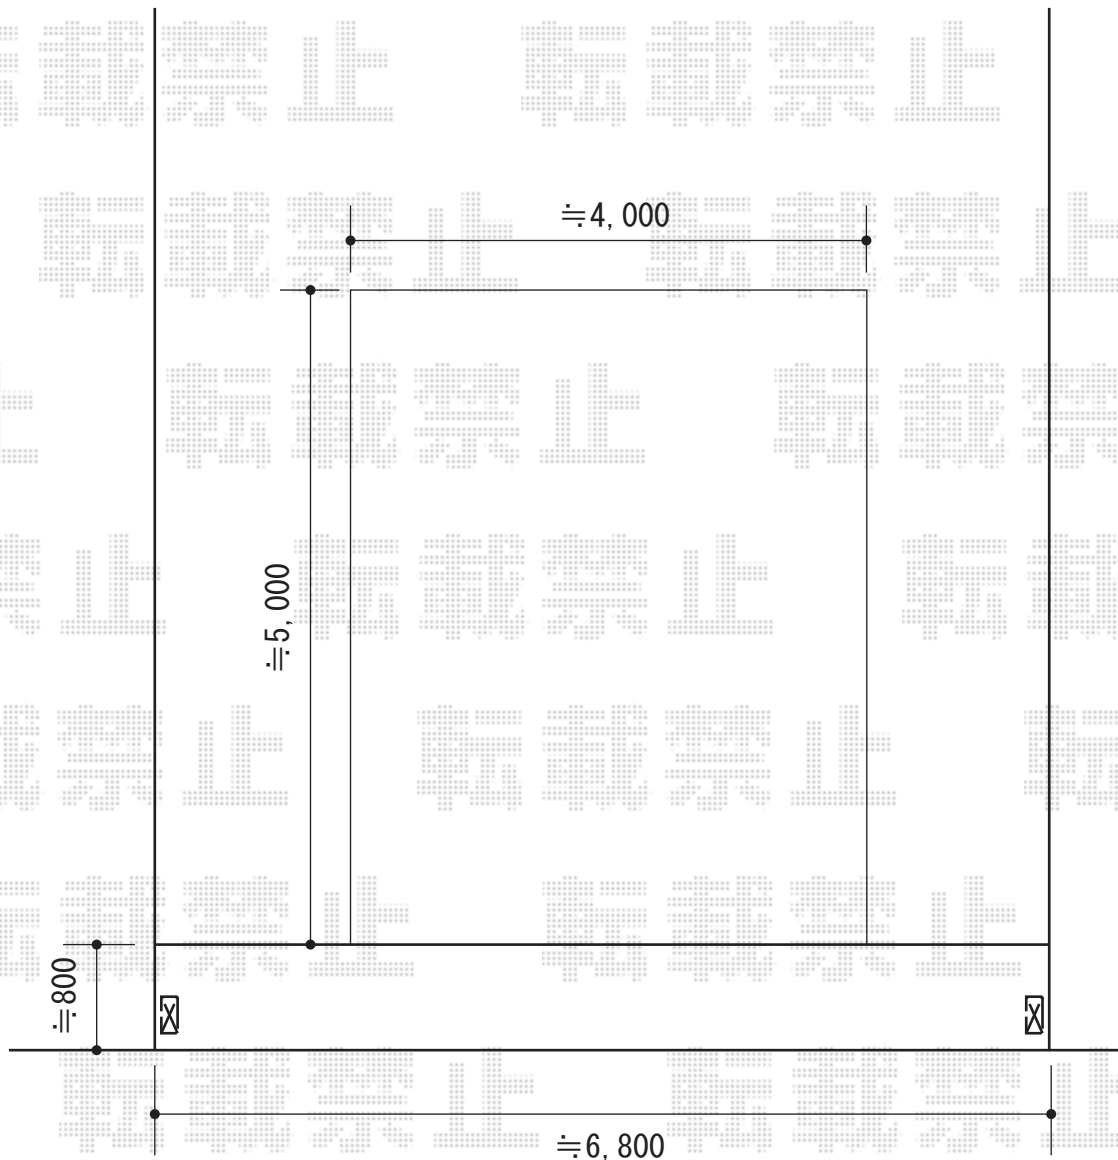

アルシャインII HW型 Aタイプ ノンレール両開き 700W

TOEX アルシャインII HW型 Aタイプ ノンレール両開き 700W
開口幅=6,839mm
全幅=6,975mm
たたみ幅=625+611mm
高さ=1,250mm
色：ブロンズ
キャスター数：6箇所
落棒数：6本

現場状況や作図制限により概略図の内容と多少の違いが生じることがございます。
施工時は、現場優先とさせて頂きたく思いますので、お立会い頂き、
最終のご指示のほど、何卒、宜しくお願い致します。