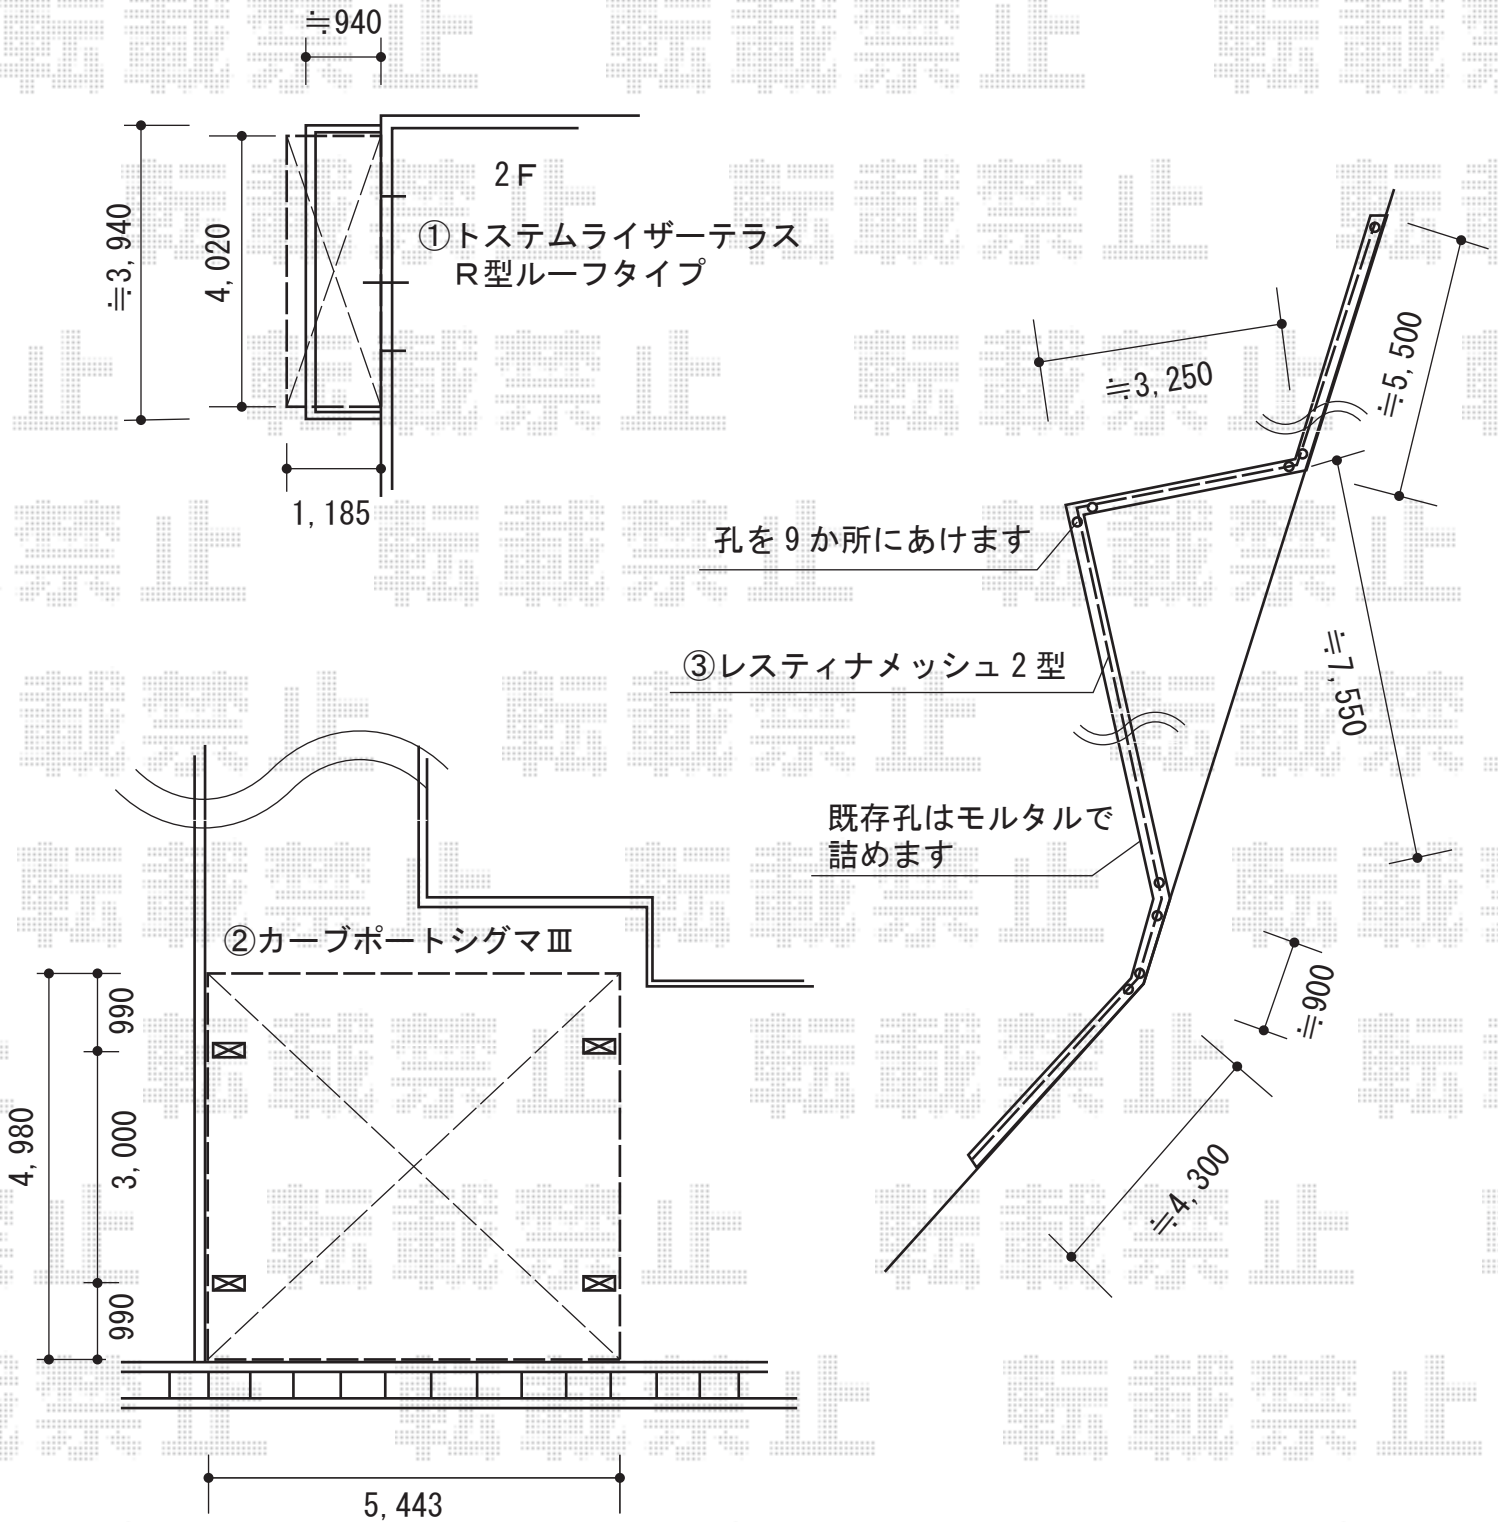

# カーポート・フェンス・バルコニー屋根

トステム カーブポートシグマIII ワイド 積雪~30cm対応  
 幅=5,443mm  
 奥行=4,980mm  
 色：ブラック  
 屋根材：ポリカーボネート（ブルースモーク）  
 柱仕様：標準柱仕様（有効高 約1,800mm）

YKK AP レスティナメッシュフェンス2型 自由柱タイプ  
 本体1枚 (W×H) = (1,975×600mm) (¥9,000.-) ×11枚  
 柱仕様：T60 (¥3,000.-) ×17本  
 端部カバー：T60 (¥3,500.-) ×1本  
 エンドキャップ：(¥700.-) ×1セット  
 コーナー継手：(¥1,100.-) ×4セット  
 色：カームブラック

現場状況や作図制限により概略図の内容と多少の違いが生じることがございます。  
 施工時は、現場優先とさせていただきますので、お立会い頂き、  
 最終のご指示のほど、何卒、宜しくお願い致します。

EX-SHOP  
 HTTP://WWW.EX-SHOP.NET  
 担当：吉岡