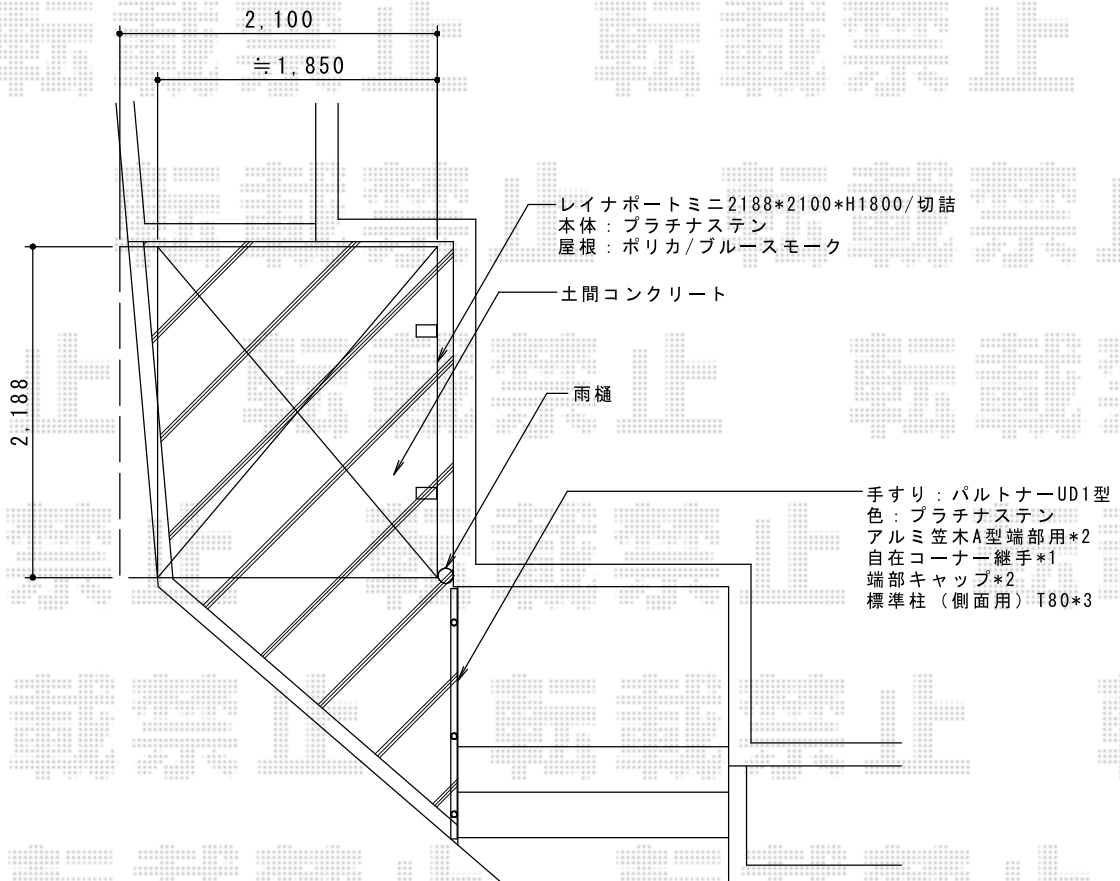

レイナポート ミニ 積雪～20cm対応 施工概略図

YKK AP レйнаポートミニ 積雪～20cm対応
 幅=2,100mm
 奥行=2,188mm
 色：プラチナステン
 屋根材：ポリカーボネート（アースブルー）
 柱仕様：標準柱仕様（有効高 約1,814mm）

担当者

西村