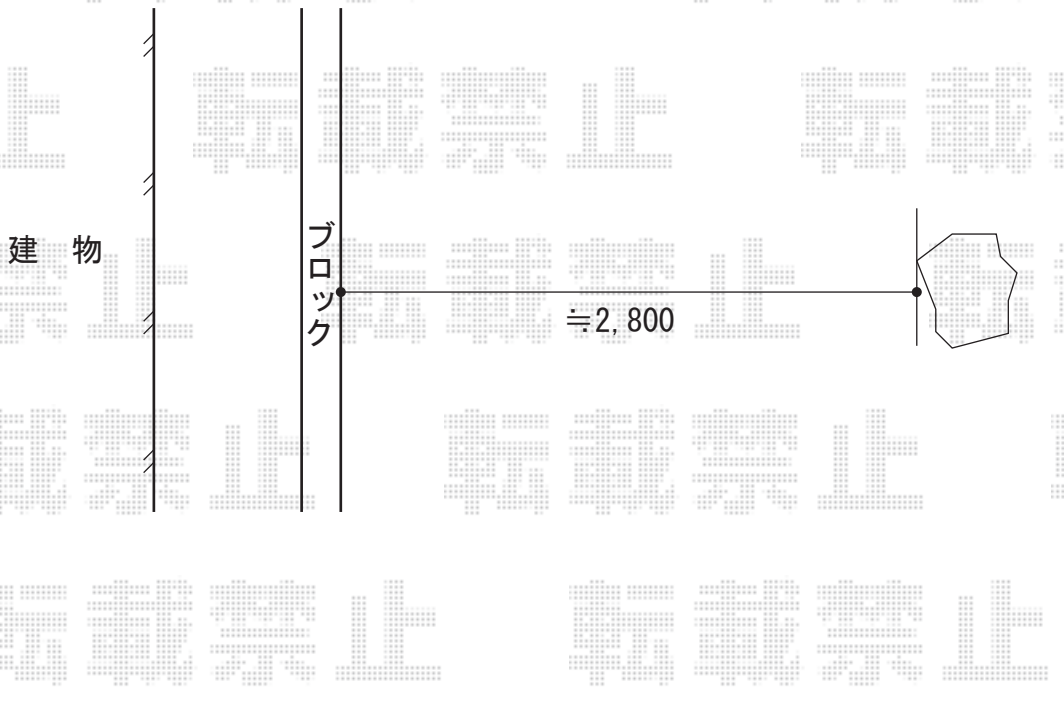

ステイウッドフェンスM1型 間仕切りタイプ

TOEX ステイウッドフェンスM1型 間仕切りタイプ
本体1枚 (W×H) = (1,200×1,200mm) (¥35,800) × 2枚
SWM柱 : T-12 (¥7,700) × 3本
端部部材 : T-12 (¥8,800) × 1セット
色 : S-オールナット

現場状況や作図制限により概略図の内容と多少の違いが生じることがございます。
施工時は、現場優先とさせていただきますので、お立会い頂き、
最終のご指示のほど、何卒、宜しくお願い致します。