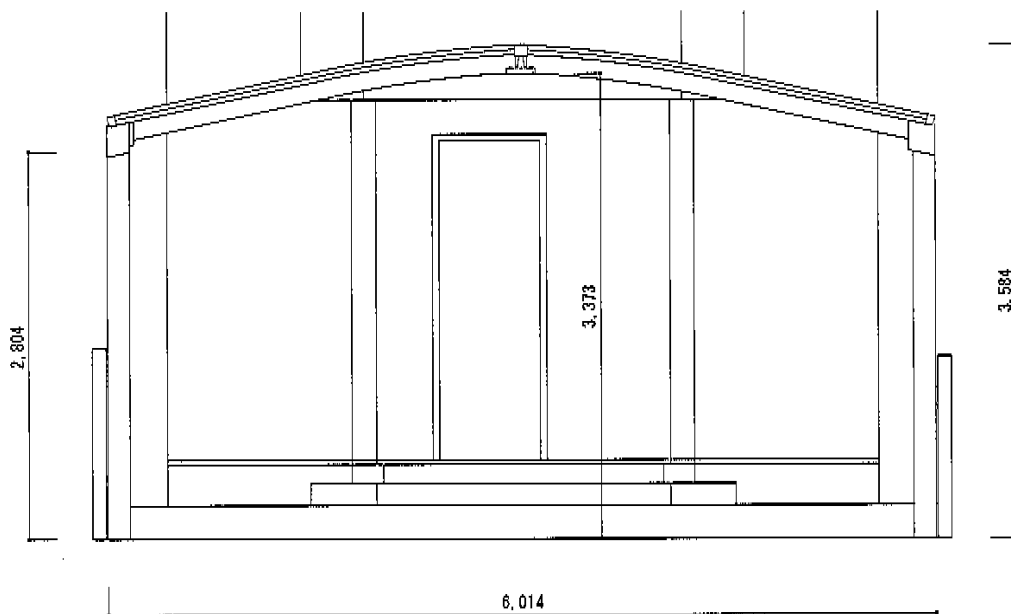

カーブポートシグマIII M合掌 積雪~30cm対応

トステム カーブポートシグマIII M合掌 積雪~30cm対応
幅=6,014mm
奥行=4,980mm
色：シャイングレー
屋根材：熱線吸収アクアポリカーボネート（ライトブルー）
柱仕様：ロング柱28仕様（有効高 約2,800mm）

現場状況や作図制限により概略図の内容と多少の違いが生じることがございます。
施工時は、現場優先とさせて頂きたく思いますので、お立会い頂き、
最終のご指示のほど、何卒、宜しくお願い致します。