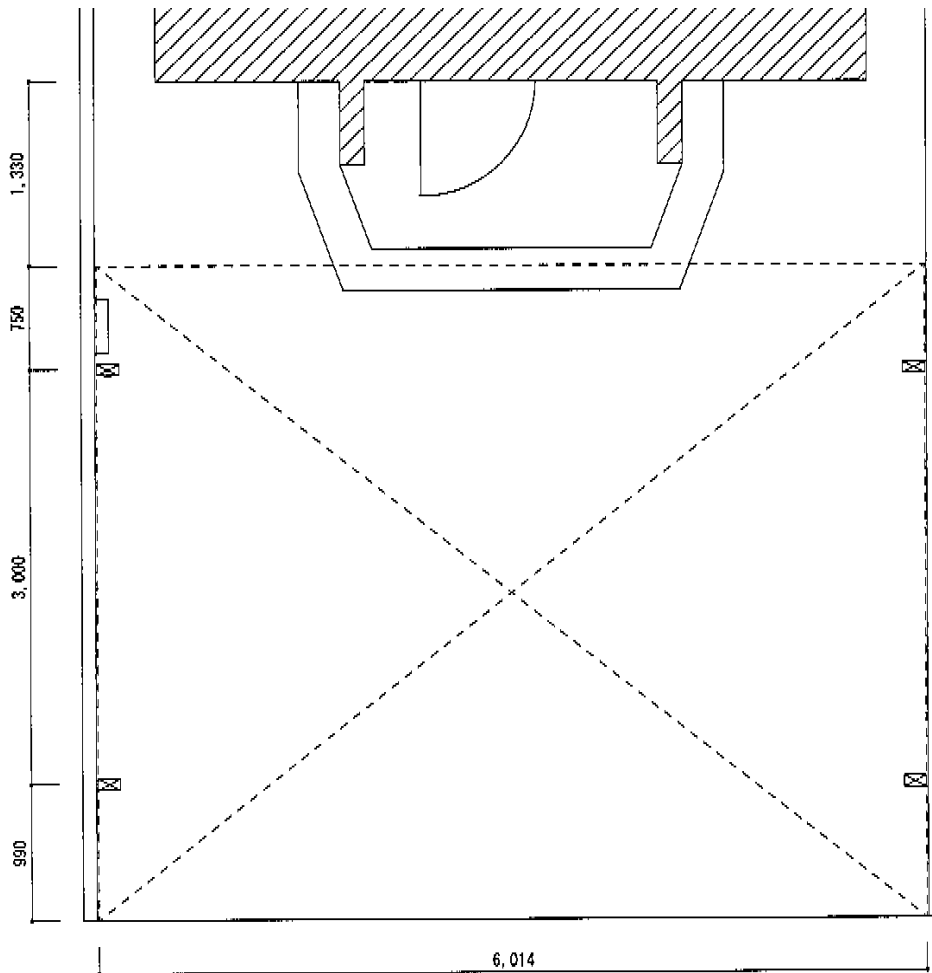

カーブポートシグマIII M合掌 積雪~30cm対応

トステム カーブポートシグマIII M合掌 積雪~30cm対応
幅=6,014mm
奥行=4,980mm
色：シャイングレー
屋根材：熱線吸収アクアポリカーボネート（ライトブルー）
柱仕様：ロング柱28仕様（有効高 約2,800mm）

現場状況や作図制限により概略図の内容と多少の違いが生じることがございます。
施工時は、現場優先とさせて頂きたく思いますので、お立会い頂き、
最終のご指示のほど、何卒、宜しくお願い致します。