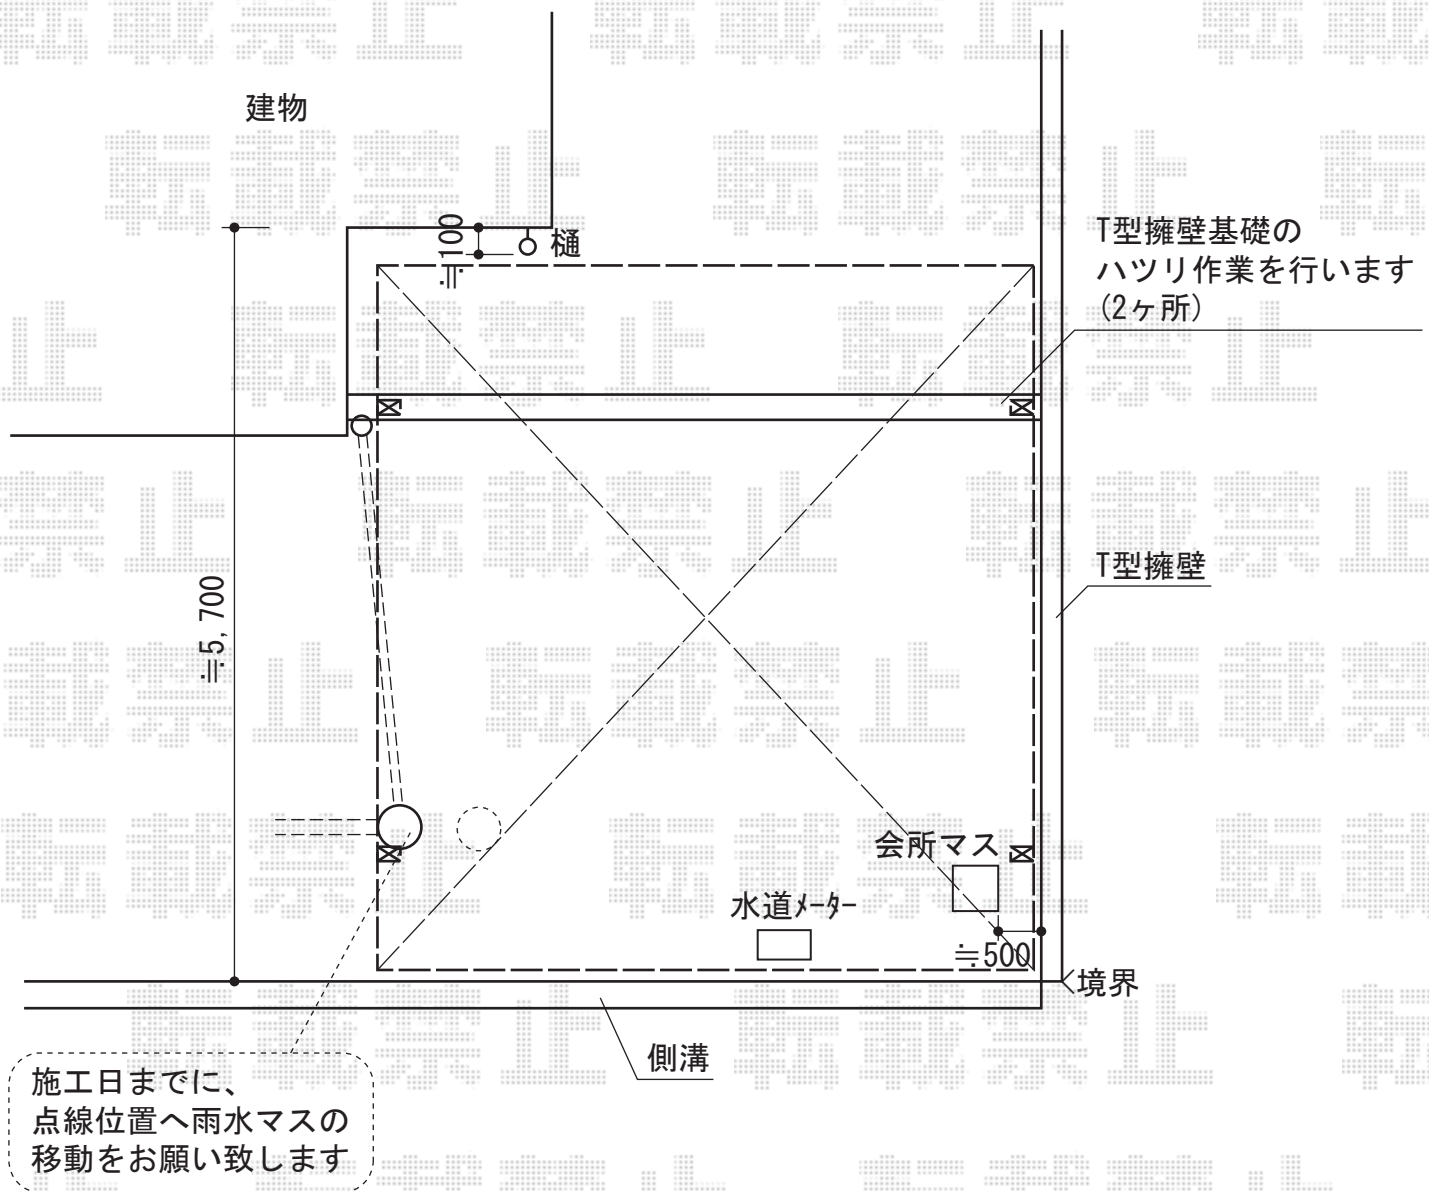

レイナツインポート 積雪～20cm対応

YKK AP レイナツインポート 積雪～20cm対応
幅=5,097mm
奥行=5,400mm
色：ブラウン
屋根材：熱線遮断ポリカーボネート（アースブルーマット調）
柱仕様：ハイルーフ柱仕様（有効高 約2,355mm）

現場状況や作図制限により概略図の内容と多少の違いが生じることがございます。
施工時は、現場優先とさせていただきますので、お立会い頂き、
最終のご指示のほど、何卒、宜しくお願い致します。