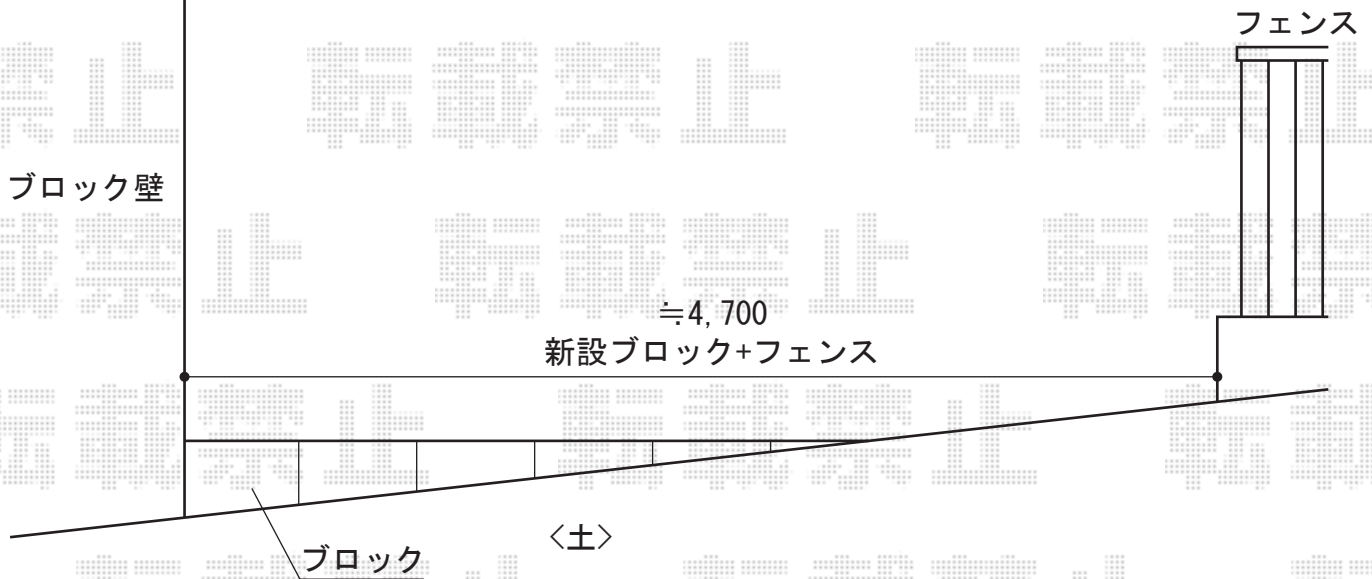

エクスラインフェンス13型 自由柱仕様

YKK AP エクスラインフェンス13型 自由柱仕様

本体1枚 (W×H) = (1,975×1,000mm) (¥17,500) × 3枚

自由柱 : T100 (¥4,000) × 4本

エンドキャップ : (¥600) × 1セット

色 : ブラウン

現場状況や作図制限により概略図の内容と多少の違いが生じることがございます。
施工時は、現場優先とさせて頂きたく思いますので、お立会い頂き、
最終のご指示のほど、何卒、宜しくお願い致します。