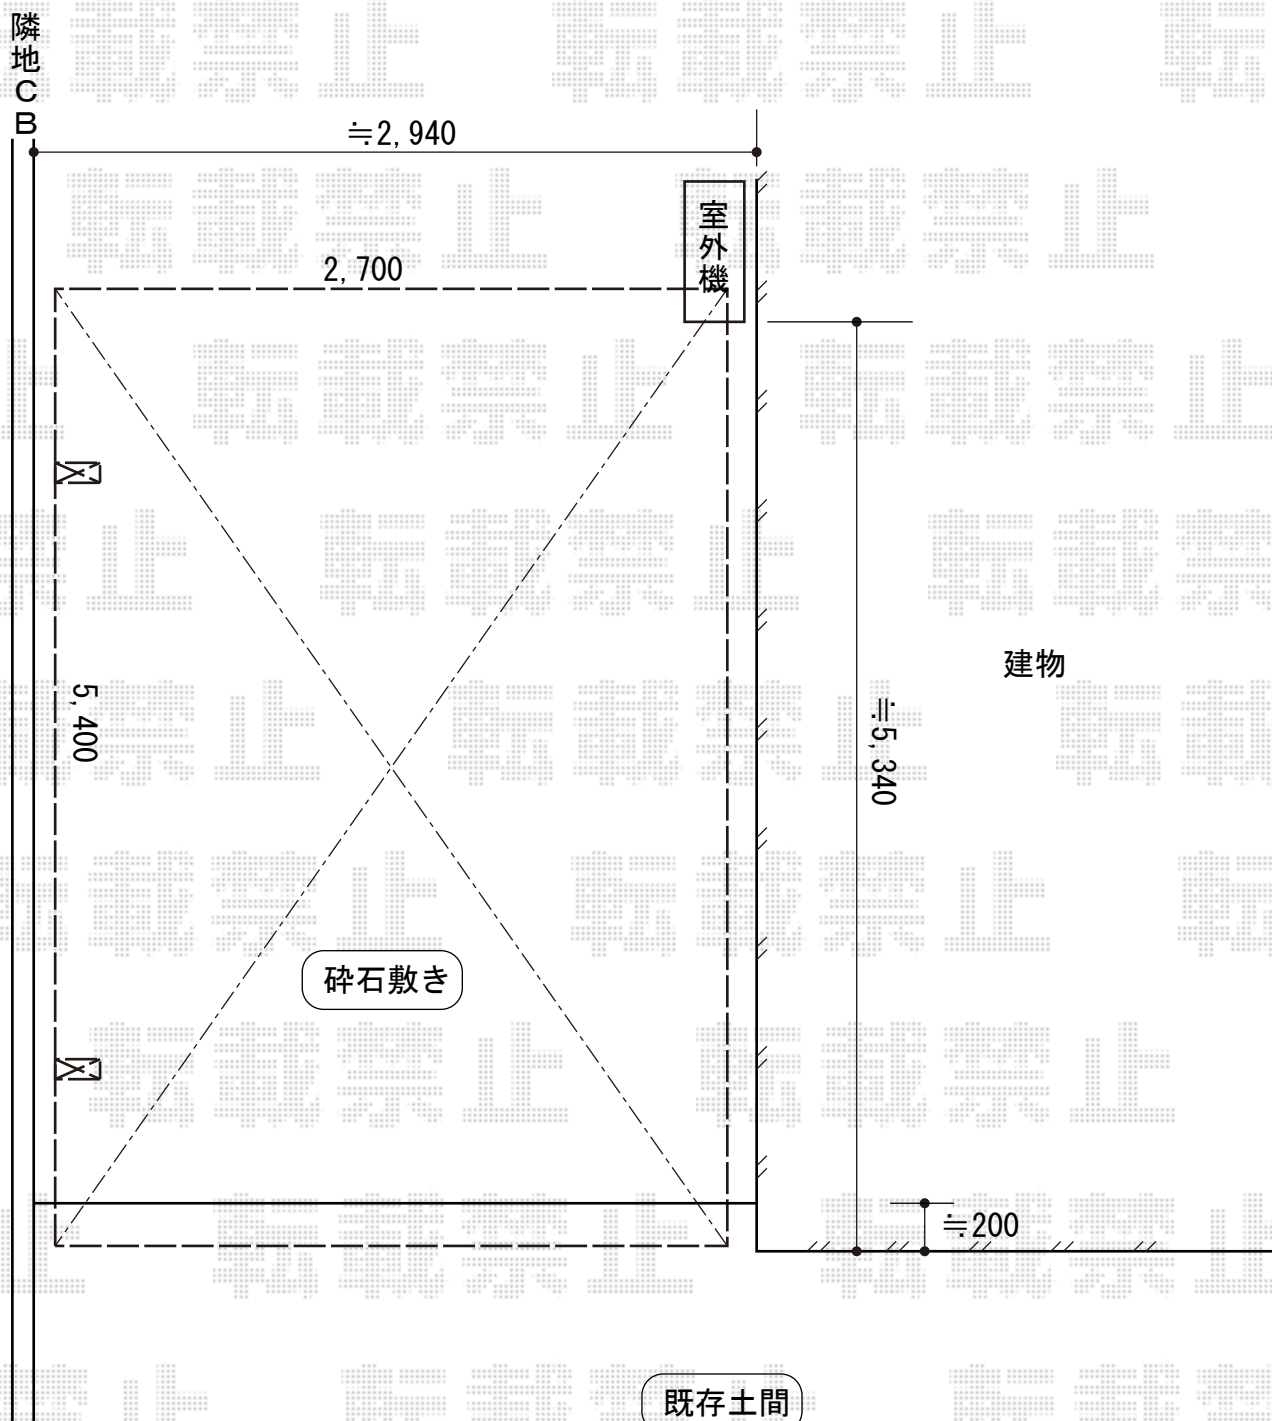

レイナポート 積雪～20cm対応

YKK AP レイナポート 積雪～20cm対応

幅=2,700mm

奥行=5,400mm

色：プラチナステン

屋根材：熱線遮断ポリカーボネート（アースブルーマット調）

柱仕様：標準柱仕様（有効高 約2,000mm）

現場状況や作図制限により概略図の内容と多少の違いが生じることがございます。
施工時は、現場優先とさせて頂きたく思いますので、お立会い頂き、
最終のご指示のほど、何卒、宜しくお願い致します。