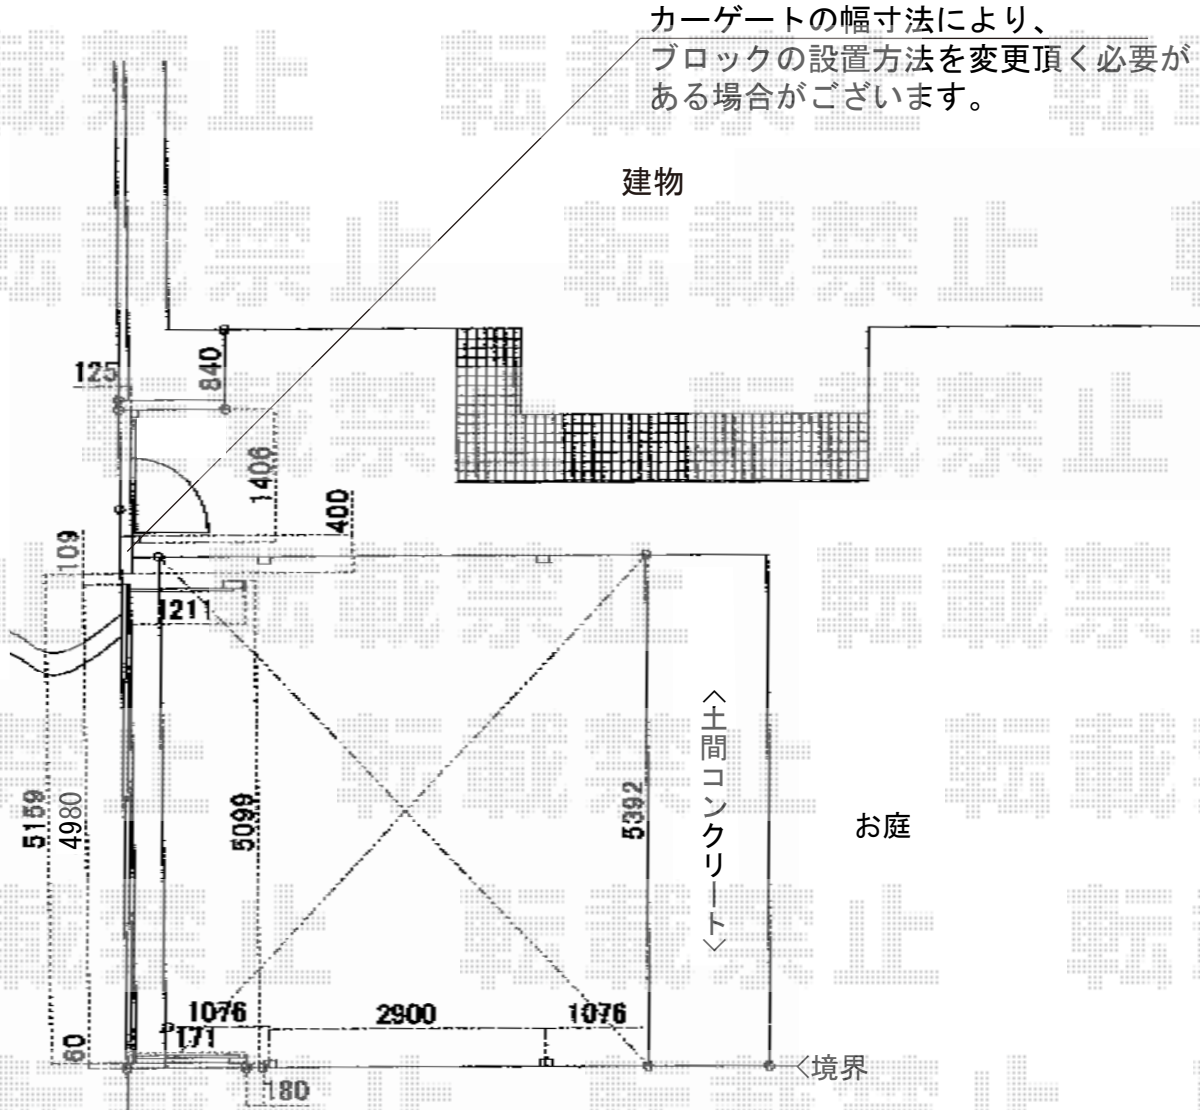

カーゲート・カーポート・門扉

YKK AP エクスライン門扉14型 機能子扉親子Aセット 門柱使用
扉1枚 (W×H) = (400+800×1,200mm) 色：ブラウン
錠：ハンドル錠E8型 開き：内開き

Value Select トリップゲート PA型 ノンレール 両開き 54W
開口幅=5,247mm 全幅=5,347mm
たたみ幅=299mm×2 高さ=1,182mm
色：ブロンズ キャスター数：4箇所
落棒数：2本

YKK AP レイナツインポート 積雪~20cm対応
幅=5,392mm 奥行=5,052mm
色：ブラウン 屋根材：ポリカーボネート (スモークブラウン)
柱仕様：ハイルーフ柱仕様 (有効高 約2,355mm)

現場状況や作図制限により概略図の内容と多少の違いが生じることがございます。
施工時は、現場優先とさせて頂きたく思いますので、お立会い頂き、
最終のご指示のほど、何卒、宜しくお願い致します。