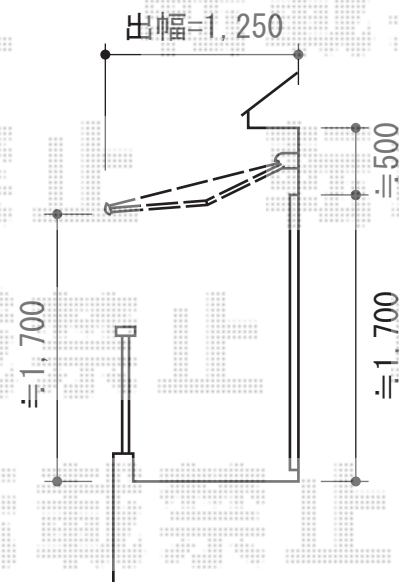

## 彩鳥 S型 ボックスタイプ 手動式

トステム 彩鳥 S型 ボックスタイプ 手動式  
間口=関東間2.5間 (4,550mm)  
出幅=1,250mm  
本体色：シャイングレー  
キャンパス色：ポリエステル（ブリリアントグリーン）  
駆動：手動式/外観右駆動  
クランクハンドル：長さ1,000mm  
オプション：ベースプレート

現場状況や作図制限により概略図の内容と多少の違いが生じることがございます。  
施工時は、現場優先とさせて頂きたく思いますので、お立会い頂き、  
最終のご指示のほど、何卒、宜しくお願い致します。