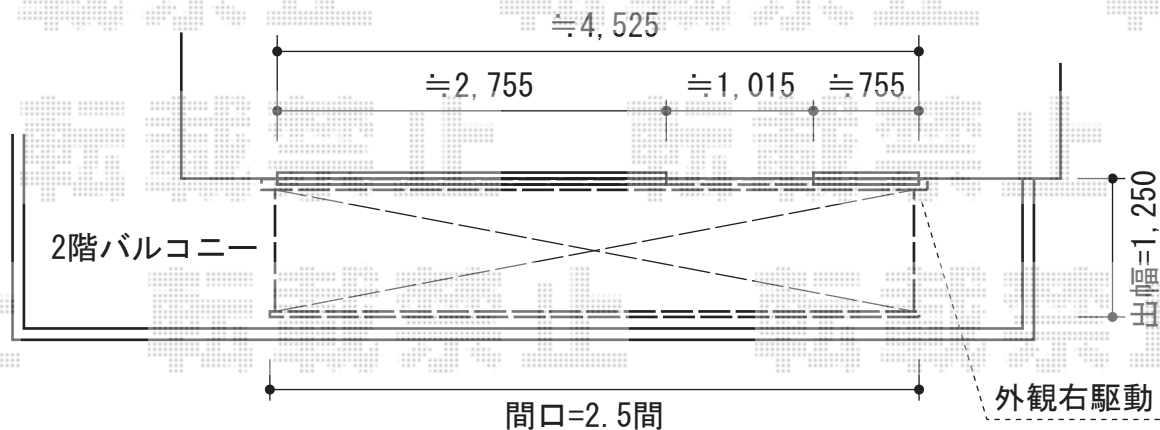

## 彩鳥 S型 ボックスタイプ 手動式

トステム 彩鳥 S型 ボックスタイプ 手動式  
間口=関東間2.5間 (4,550mm)  
出幅=1,250mm  
本体色：シャイングレー  
キャンパス色：ポリエステル（ブリリアントグリーン）  
駆動：手動式/外観右駆動  
クランクハンドル：長さ1,000mm  
オプション：ベースプレート

現場状況や作図制限により概略図の内容と多少の違いが生じることがございます。  
施工時は、現場優先とさせて頂きたく思いますので、お立会い頂き、  
最終のご指示のほど、何卒、宜しくお願い致します。