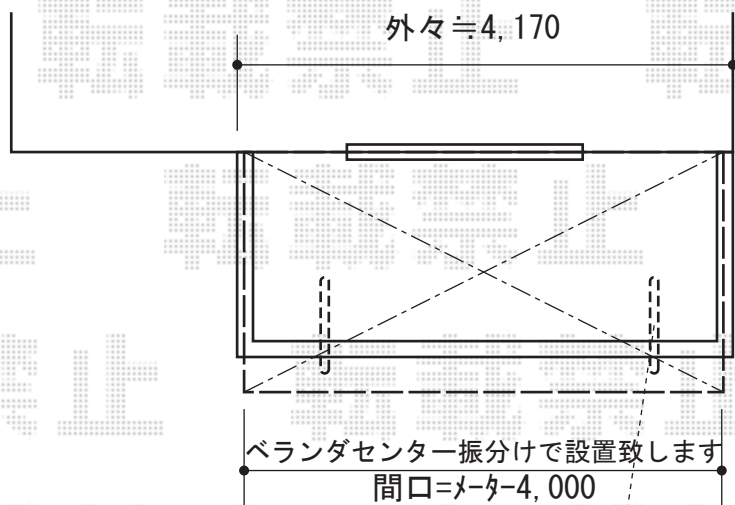

ライザーテラスII F型 屋根タイプ 積雪～20cm対応

既存物干し撤去処分  
(柱跡コーキング)

施工に際して、  
オプション：物干しの  
取付け位置・高さの  
ご確認を頂けますよう、  
お願い致します。

トステム ライザーテラスII F型 屋根タイプ 積雪～20cm対応  
間口=4020(メーター仕様)mm  
出幅=6尺 (1,785mm)  
色：ホワイト  
屋根材：ポリカーボネート (クリアマット・すりガラス調)  
柱仕様：柱奥行移動タイプ  
施工方法：上止め仕様  
オプション：吊り下げ物干し2本入

現場状況や作図制限により概略図の内容と多少の違いが生じることがございます。  
施工時は、現場優先とさせて頂きたく思いますので、お立会い頂き、  
最終のご指示のほど、何卒、宜しくお願い致します。

EX-SHOP  
HTTP://WWW.EX-SHOP.NET

担当：小林