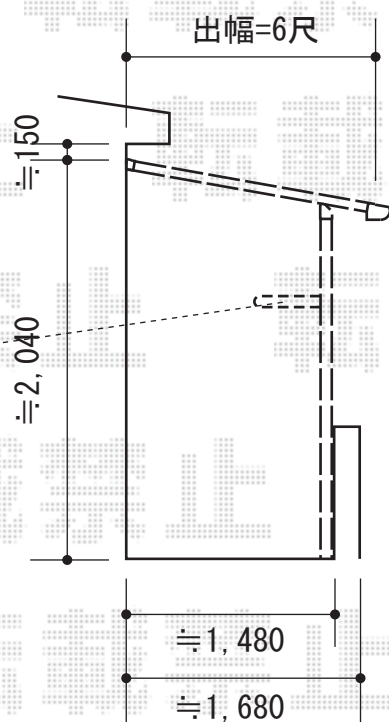

ライザーテラスII F型 屋根タイプ 積雪～20cm対応

既存物干し撤去処分  
(柱跡コーキング)

施工に際して、  
オプション：物干しの  
取付け位置・高さの  
ご確認を頂けますよう、  
お願い致します。

トステム ライザーテラスII F型 屋根タイプ 積雪～20cm対応  
間口=4020(メーター仕様)mm  
出幅=6尺 (1,785mm)  
色：ホワイト  
屋根材：ポリカーボネート (クリアマット・すりガラス調)  
柱仕様：柱奥行移動タイプ  
施工方法：上止め仕様  
オプション：吊り下げ物干し2本入

現場状況や作図制限により概略図の内容と多少の違いが生じることがございます。  
施工時は、現場優先とさせて頂きたく思いますので、お立会い頂き、  
最終のご指示のほど、何卒、宜しくお願い致します。

EX-SHOP  
HTTP://WWW.EX-SHOP.NET

担当：小林