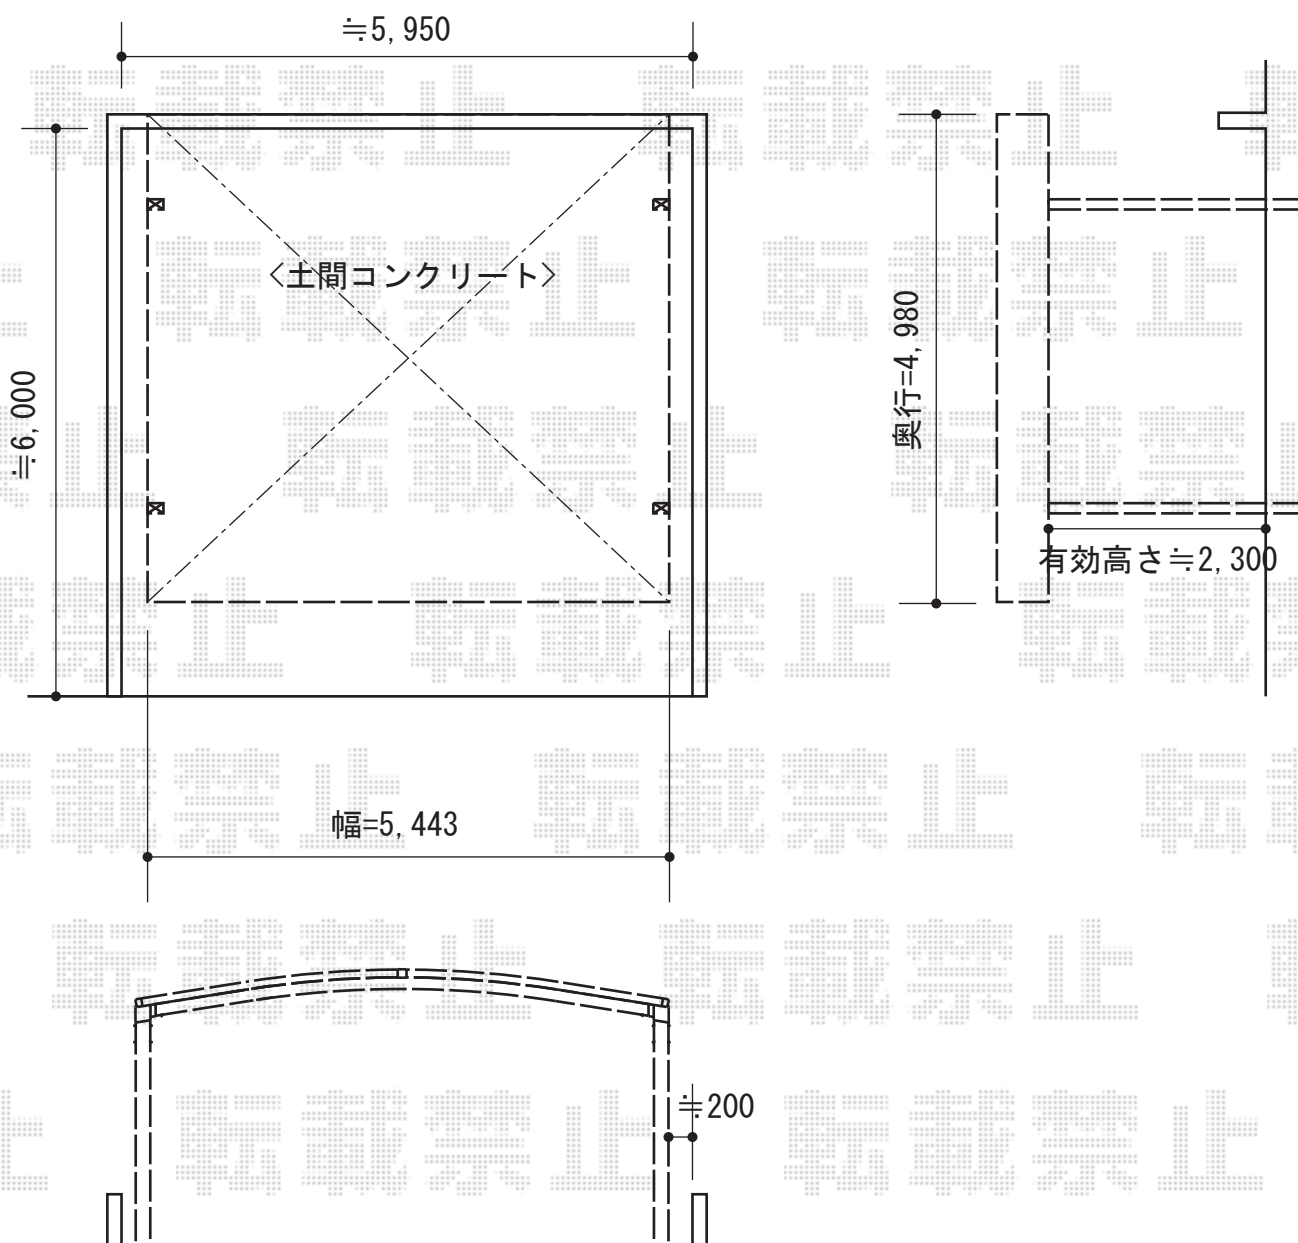

カーブポートシグマIII ワイド

トステム カーブポートシグマIII ワイド

幅=5,443mm

奥行=4,980mm

色：シャイングレー

屋根材：熱線吸収ポリカーボネート（ライトブルーマット調）

柱仕様：ロング柱23仕様（有効高 約2,300mm）

現場状況や作図制限により概略図の内容と多少の違いが生じることがございます。
施工時は、現場優先とさせて頂きたく思いますので、お立会い頂き、
最終のご指示のほど、何卒、宜しくお願い致します。