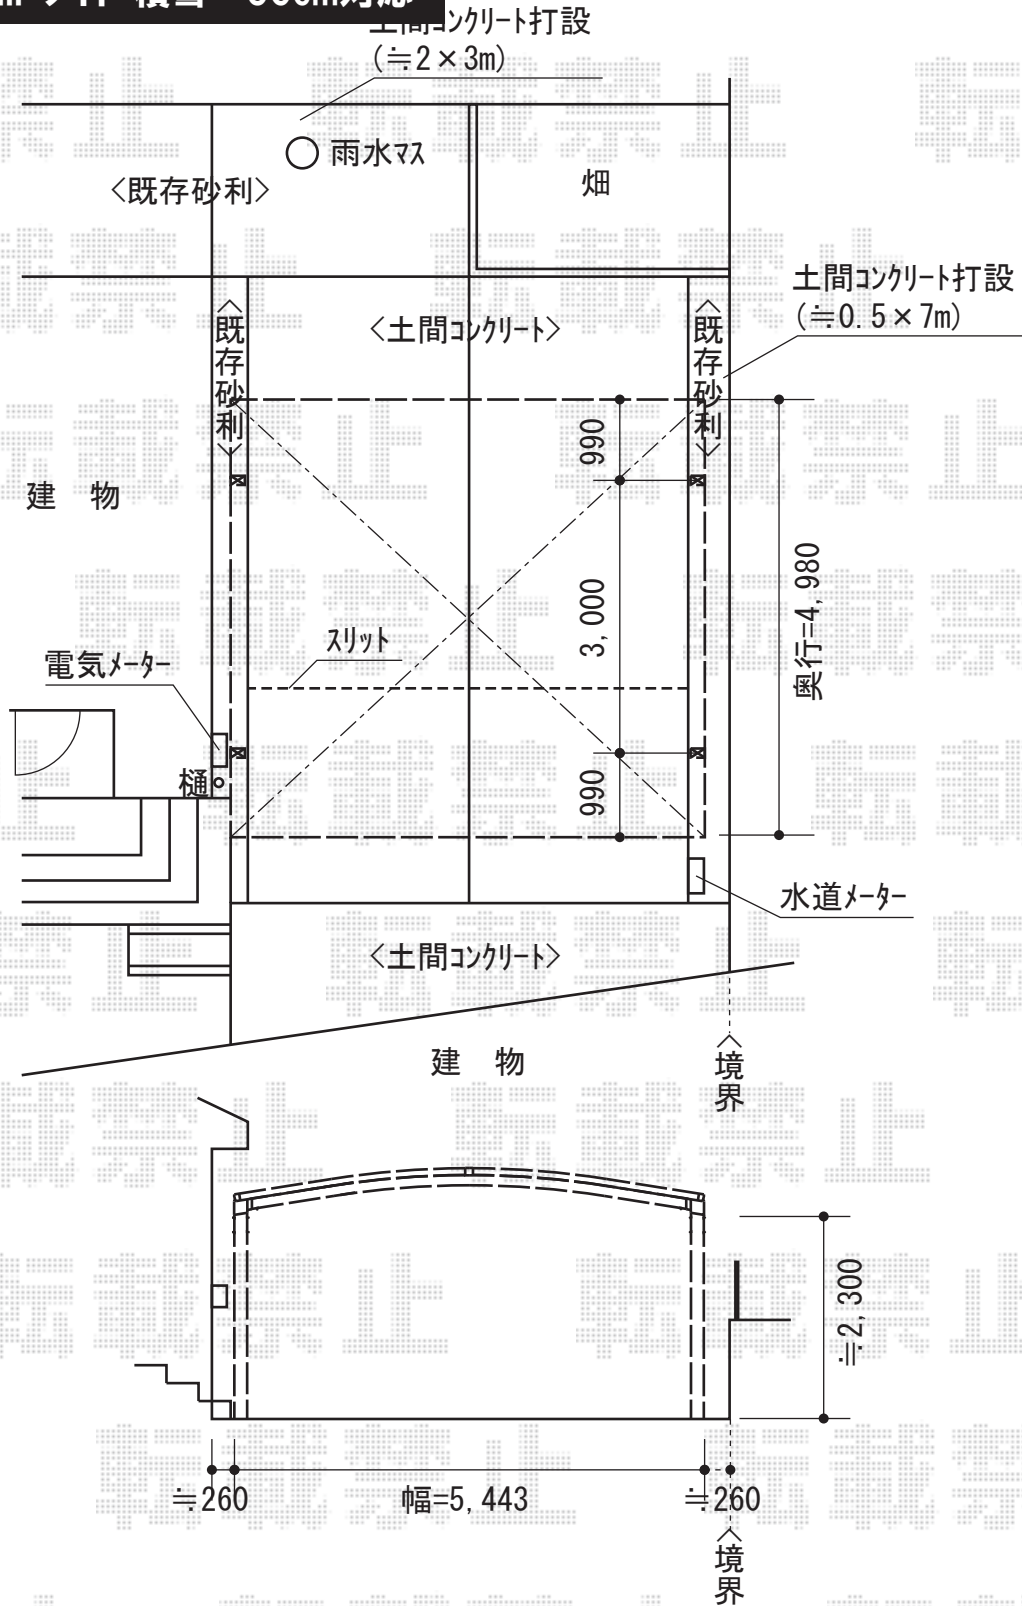

# カーブポートシグマIII ワイド 積雪～30cm対応

トステム カーブポートシグマIII ワイド 積雪～30cm対応  
 幅=5,443mm  
 奥行=4,980mm  
 色：シャイングレー  
 屋根材：熱線吸収アクアポリカーボネート（ライトブルー）  
 柱仕様：ロング柱23仕様（有効高 約2,300mm）  
 メーカー希望小売価格：¥549,600.-

現場状況や作図制限により概略図の内容と多少の違いが生じることがございます。  
 施工時は、現場優先とさせて頂きたく思いますので、お立会い頂き、  
 最終のご指示のほど、何卒、宜しくお願い致します。