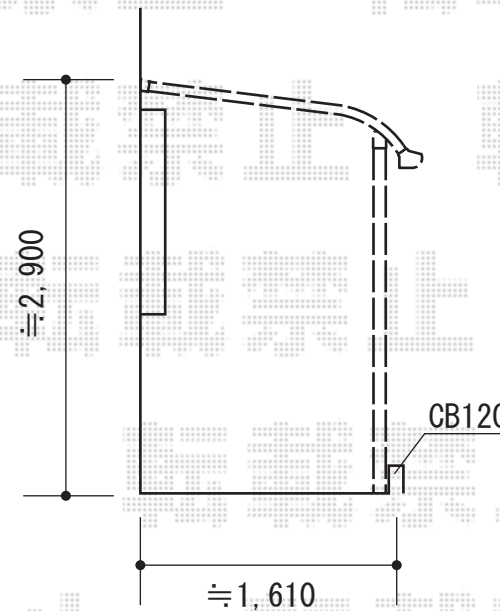

ライザーテラスII R型 テラスタイプ 単体 積雪~20cm対応

トステム ライザーテラスII R型 テラスタイプ 単体 積雪~20cm対応
 間口=関東間2.5間通し (柱芯々4,350mm 屋根幅4,570mm)
 出幅=6尺 (1,785mm)
 色: ブロンズ
 屋根材: ポリカーボネート (ブラウン)
 柱仕様: 柱奥行移動タイプ
 施工方法: 上止め仕様
 メーカー希望小売価格 : ¥216,700.-