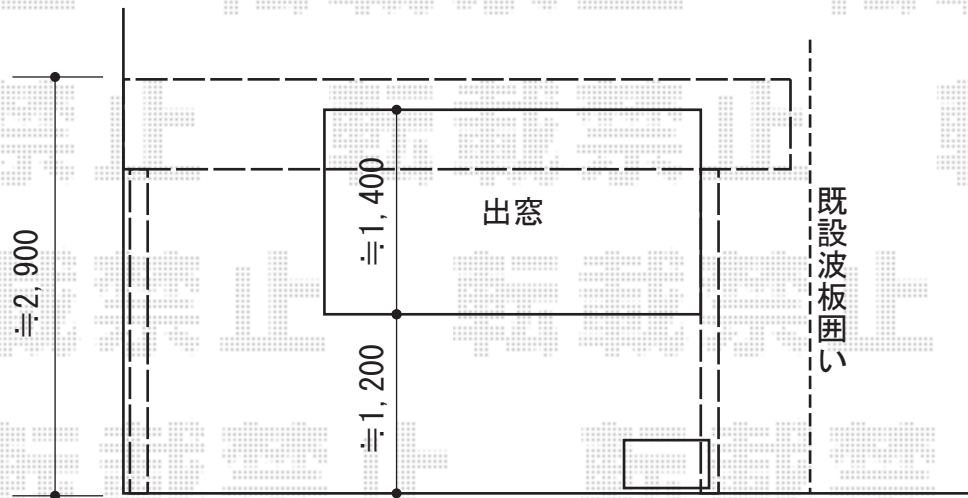

ライザーテラスII R型 テラスタイプ 単体 積雪~20cm対応

トステム ライザーテラスII R型 テラスタイプ 単体 積雪~20cm対応
 間口=関東間2.5間通し (柱芯々4,350mm 屋根幅4,570mm)
 出幅=6尺 (1,785mm)
 色: ブロンズ
 屋根材: ポリカーボネート (ブラウン)
 柱仕様: 柱奥行移動タイプ
 施工方法: 上止め仕様
 メーカー希望小売価格 : ¥216,700.-