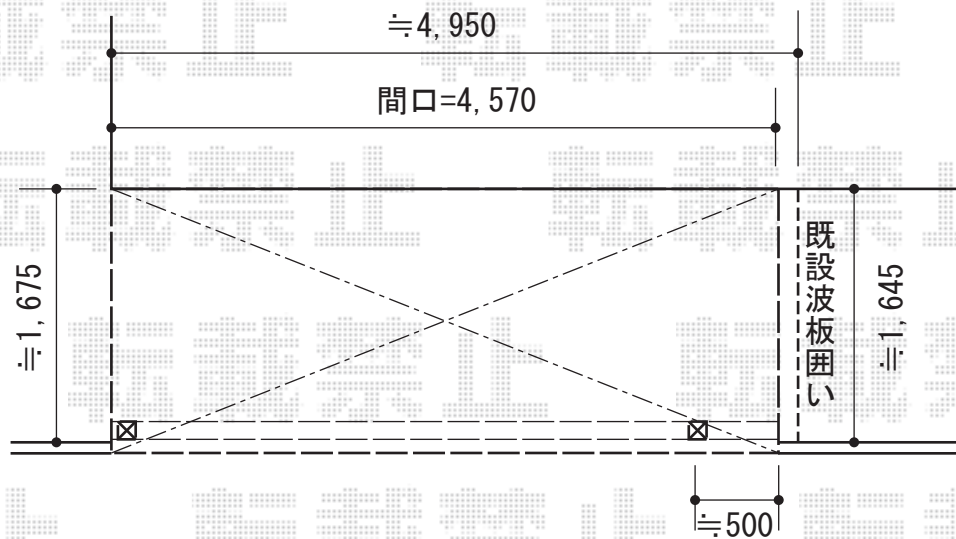

ライザーテラスII R型 テラスタイプ 単体 積雪~20cm対応

トステム ライザーテラスII R型 テラスタイプ 単体 積雪~20cm対応
 間口=関東間2.5間通し (柱芯々4,350mm 屋根幅4,570mm)
 出幅=6尺 (1,785mm)
 色: ブロンズ
 屋根材: ポリカーボネート (ブラウン)
 柱仕様: 柱奥行移動タイプ
 施工方法: 上止め仕様
 メーカー希望小売価格 : ¥216,700.-