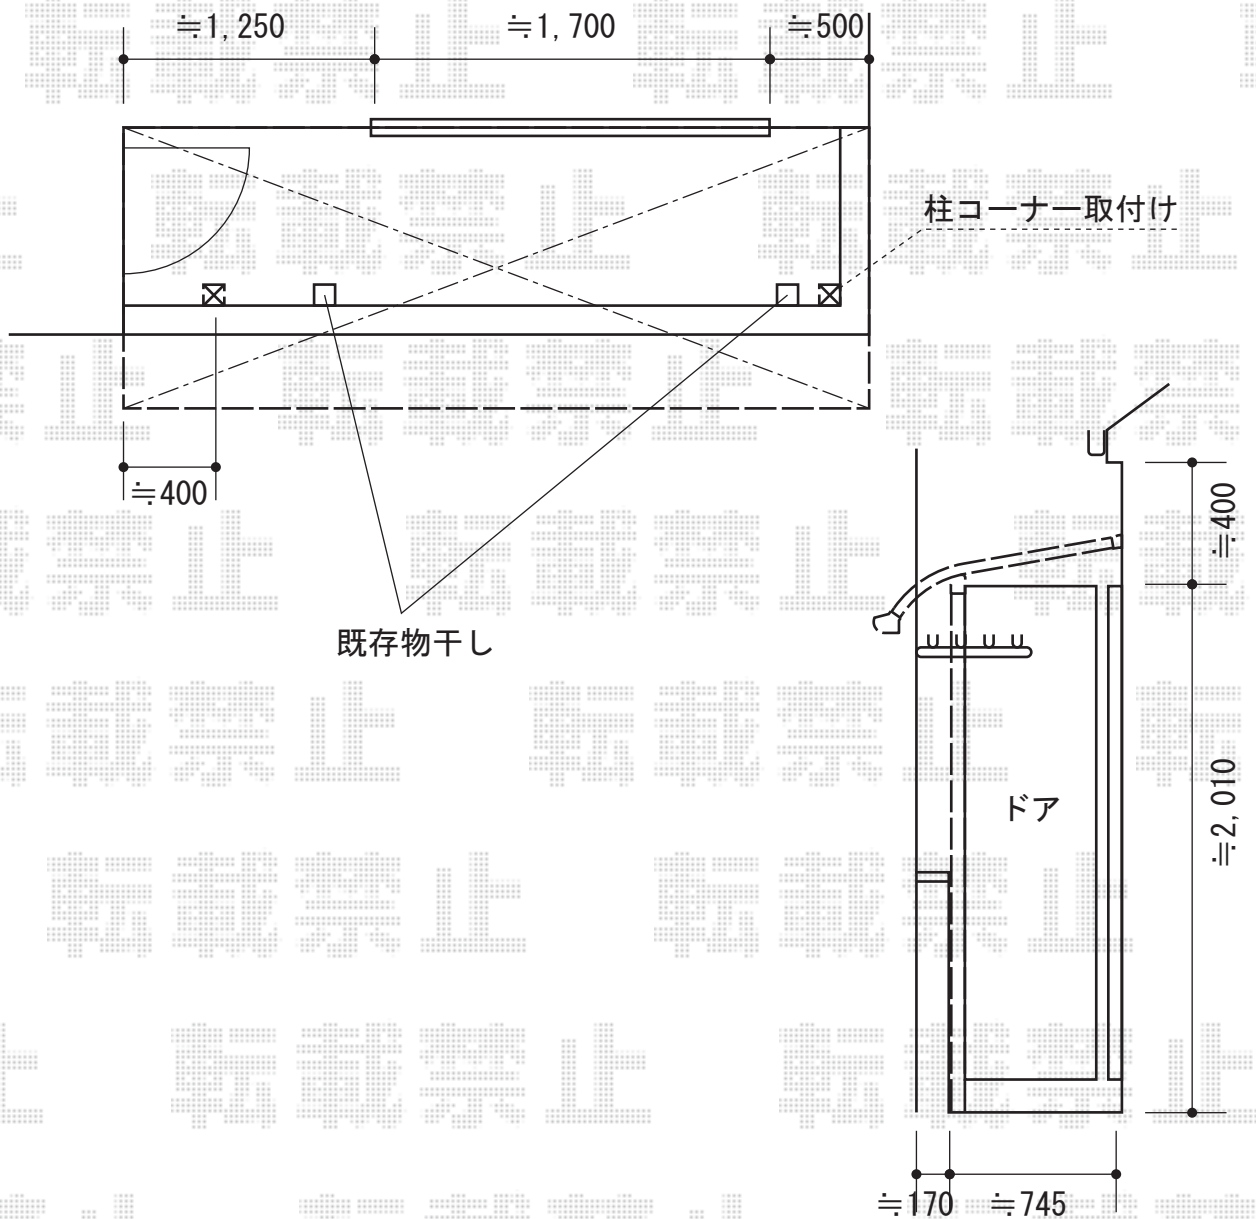

ベクターテラス R型 屋根タイプ 単体

YKK AP ベクターテラス R型 屋根タイプ 単体
間口=関東間2.0間 (柱芯々3,358mm 屋根幅3,670mm)
出幅=4尺 (1,170mm)
色: ホワイト
屋根材: ポリカーボネート (トーマイマツト)
柱仕様: 柱奥行移動タイプ (柱2本)

現場状況や作図制限により概略図の内容と多少の違いが生じることがございます。
施工時は、現場優先とさせて頂きたく思いますので、お立会い頂き、
最終のご指示のほど、何卒、宜しくお願い致します。