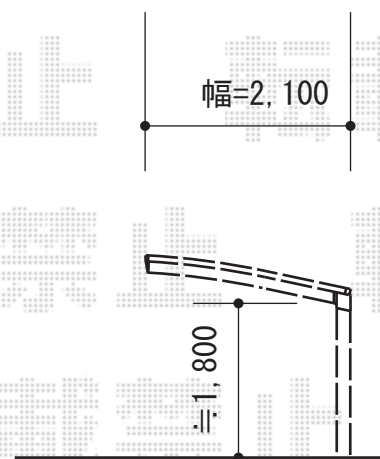

サイクルポート・カーポート

幅=2,700

幅=2,100

Value Select プレシオスポート 積雪~20cm対応
 幅=2,700mm
 奥行=5,052mm
 色：ノーブルステン
 屋根材：熱線遮断ポリカーボネート（スカイブルーマット調）
 柱仕様：ハイルーフ柱仕様（有効高 約2,250mm）

Value Select プレシオスポート ミニ 積雪~20cm対応
 幅=2,100mm
 奥行=2,904mm
 色：ノーブルステン
 屋根材：ポリカーボネート（スカイブルー）
 柱仕様：標準柱仕様（有効高 約1,814mm）

現場状況や作図制限により概略図の内容と多少の違いが生じることがございます。
 施工時は、現場優先とさせて頂きたく思いますので、お立会い頂き、
 最終のご指示のほど、何卒、宜しくお願い致します。

EX-SHOP
 HTTP://WWW.EX-SHOP.NET
 担当：西村