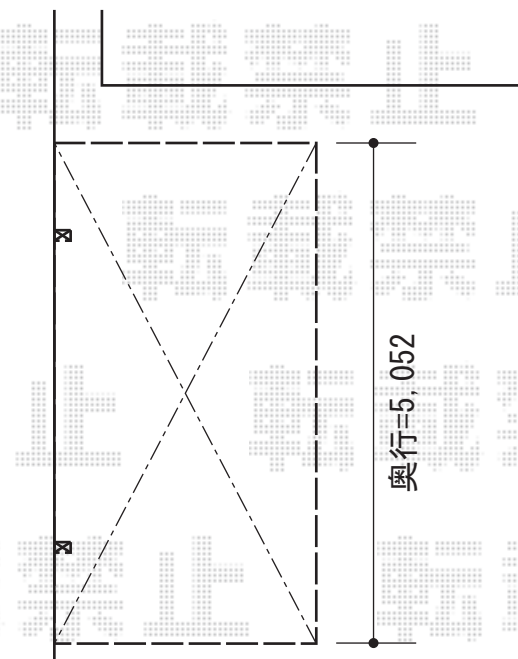

サイクルポート・カーポート

幅=2,700

幅=2,100

Value Select プレシオスポート 積雪~20cm対応
 幅=2,700mm
 奥行=5,052mm
 色：ノーブルステン
 屋根材：熱線遮断ポリカーボネート（スカイブルーマット調）
 柱仕様：ハイルーフ柱仕様（有効高 約2,250mm）

Value Select プレシオスポート ミニ 積雪~20cm対応
 幅=2,100mm
 奥行=2,904mm
 色：ノーブルステン
 屋根材：ポリカーボネート（スカイブルー）
 柱仕様：標準柱仕様（有効高 約1,814mm）

現場状況や作図制限により概略図の内容と多少の違いが生じることがございます。
 施工時は、現場優先とさせて頂きたく思いますので、お立会い頂き、
 最終のご指示のほど、何卒、宜しくお願い致します。

EX-SHOP
 HTTP://WWW.EX-SHOP.NET
 担当：西村