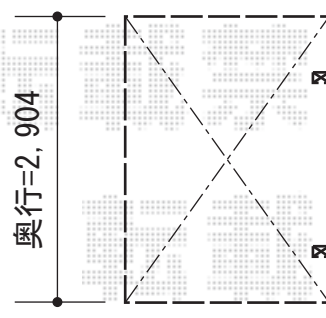

サイクルポート・カーポート

幅=2,700

幅=2,100

Value Select プレシオスポート 積雪~20cm対応
 幅=2,700mm
 奥行=5,052mm
 色：ノーブルステン
 屋根材：熱線遮断ポリカーボネート（スカイブルーマット調）
 柱仕様：ハイルーフ柱仕様（有効高 約2,250mm）

Value Select プレシオスポート ミニ 積雪~20cm対応
 幅=2,100mm
 奥行=2,904mm
 色：ノーブルステン
 屋根材：ポリカーボネート（スカイブルー）
 柱仕様：標準柱仕様（有効高 約1,814mm）

現場状況や作図制限により概略図の内容と多少の違いが生じることがございます。
 施工時は、現場優先とさせて頂きたく思いますので、お立会い頂き、
 最終のご指示のほど、何卒、宜しくお願い致します。

EX-SHOP
 HTTP://WWW.EX-SHOP.NET
 担当：西村