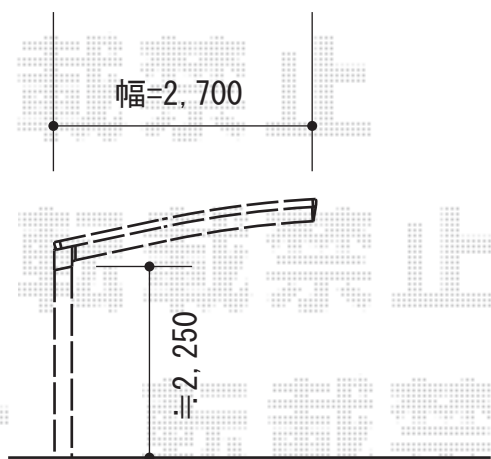

サイクルポート・カーポート

幅=2,700

幅=2,100

Value Select プレシオスポート 積雪~20cm対応
 幅=2,700mm
 奥行=5,052mm
 色：ノーブルステン
 屋根材：熱線遮断ポリカーボネート（スカイブルーマット調）
 柱仕様：ハイルーフ柱仕様（有効高 約2,250mm）

Value Select プレシオスポート ミニ 積雪~20cm対応
 幅=2,100mm
 奥行=2,904mm
 色：ノーブルステン
 屋根材：ポリカーボネート（スカイブルー）
 柱仕様：標準柱仕様（有効高 約1,814mm）

現場状況や作図制限により概略図の内容と多少の違いが生じることがございます。
 施工時は、現場優先とさせて頂きたく思いますので、お立会い頂き、
 最終のご指示のほど、何卒、宜しくお願い致します。

EX-SHOP
 HTTP://WWW.EX-SHOP.NET
 担当：西村