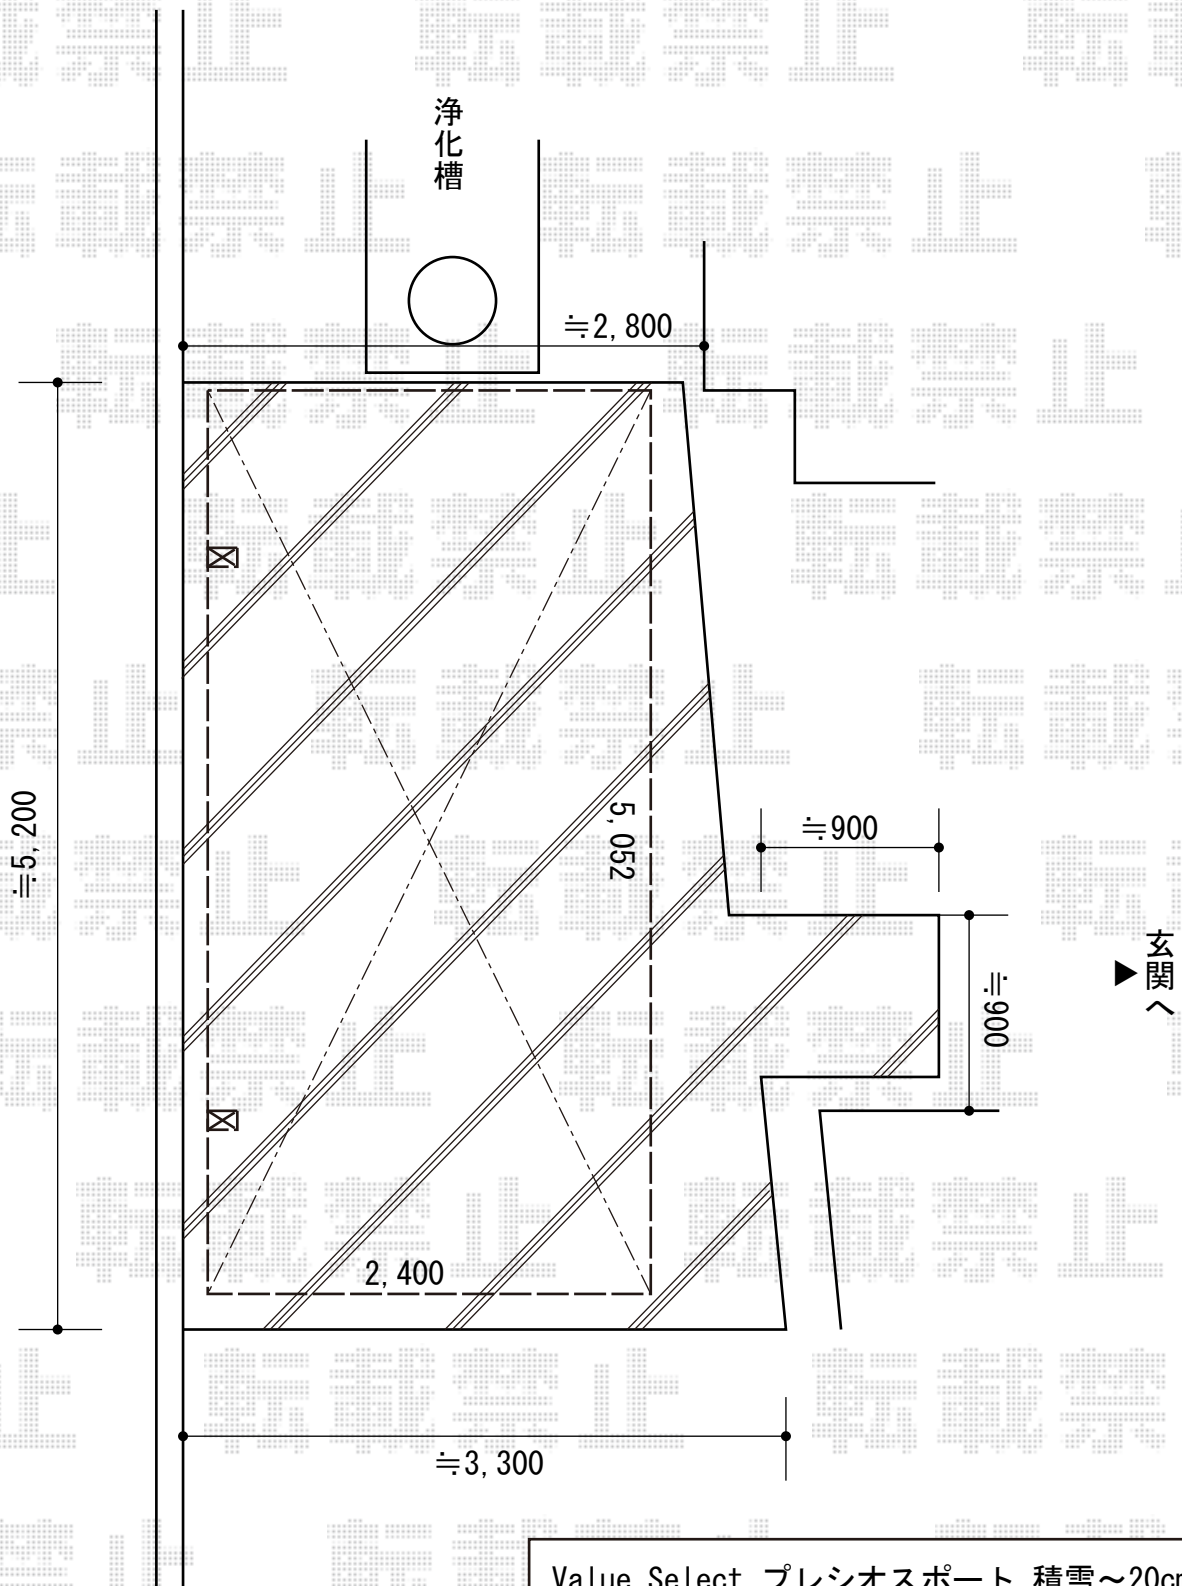

プレシオスポート 積雪～20cm対応

Value Select プレシオスポート 積雪～20cm対応
幅=2,400mm
奥行=5,052mm
色：グレースブラウン
屋根材：ポリカーボネート（スカイブルー）
柱仕様：標準柱仕様（有効高 約1,800mm）

現場状況や作図制限により概略図の内容と多少の違いが生じることがございます。
施工時は、現場優先とさせて頂きたく思いますので、お立会い頂き、
最終のご指示のほど、何卒、宜しくお願い致します。