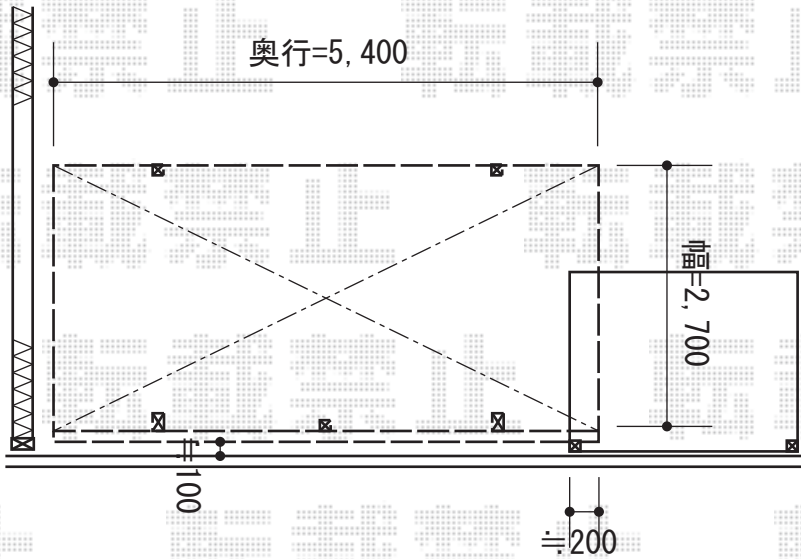

# レイナポート 積雪～20cm対応

側面パネルを加工して  
納めます

YKK AP レイナポート 積雪～20cm対応

幅=2,700mm

奥行=5,400mm

色：ブラウン

屋根材：ポリカーボネート（アースブルー）

柱仕様：標準柱仕様（有効高 約2,000mm）

YKK AP レイナポート サイドパネル 54-08

奥行サイズ：長さ54用

高さ=836mm

色：ブラウン

パネル材：ポリカーボネート（アースブルー）

柱仕様：間柱1本/標準柱仕様

オプション：着脱式サポート（標準・ハイルーフ兼用）×2本

現場状況や作図制限により概略図の内容と多少の違いが生じることがございます。  
施工時は、現場優先とさせて頂きたく思いますので、お立会い頂き、  
最終のご指示のほど、何卒、宜しくお願い致します。