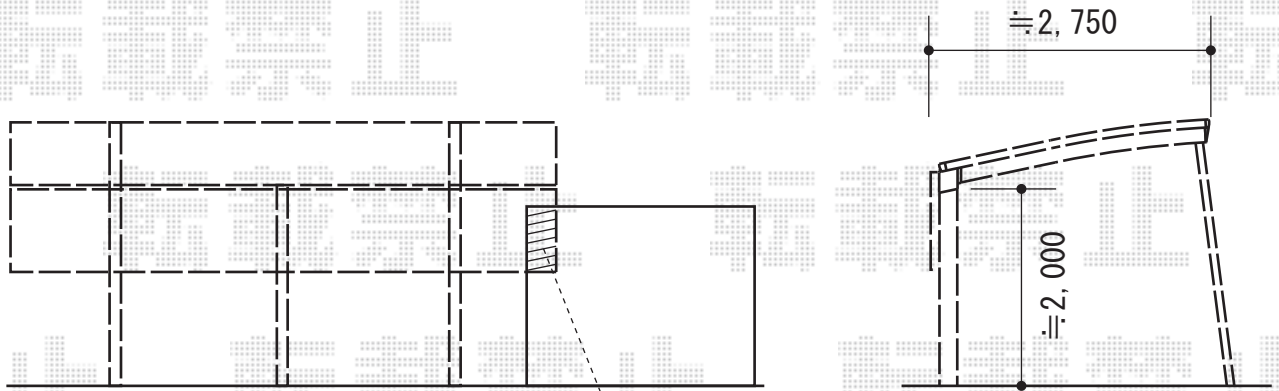

# レイナポート 積雪～20cm対応

側面パネルを加工して  
納めます

YKK AP レイナポート 積雪～20cm対応

幅=2,700mm

奥行=5,400mm

色：ブラウン

屋根材：ポリカーボネート（アースブルー）

柱仕様：標準柱仕様（有効高 約2,000mm）

YKK AP レイナポート サイドパネル 54-08

奥行サイズ：長さ54用

高さ=836mm

色：ブラウン

パネル材：ポリカーボネート（アースブルー）

柱仕様：間柱1本/標準柱仕様

オプション：着脱式サポート（標準・ハイルーフ兼用）×2本

現場状況や作図制限により概略図の内容と多少の違いが生じることがございます。  
施工時は、現場優先とさせて頂きたく思いますので、お立会い頂き、  
最終のご指示のほど、何卒、宜しくお願い致します。