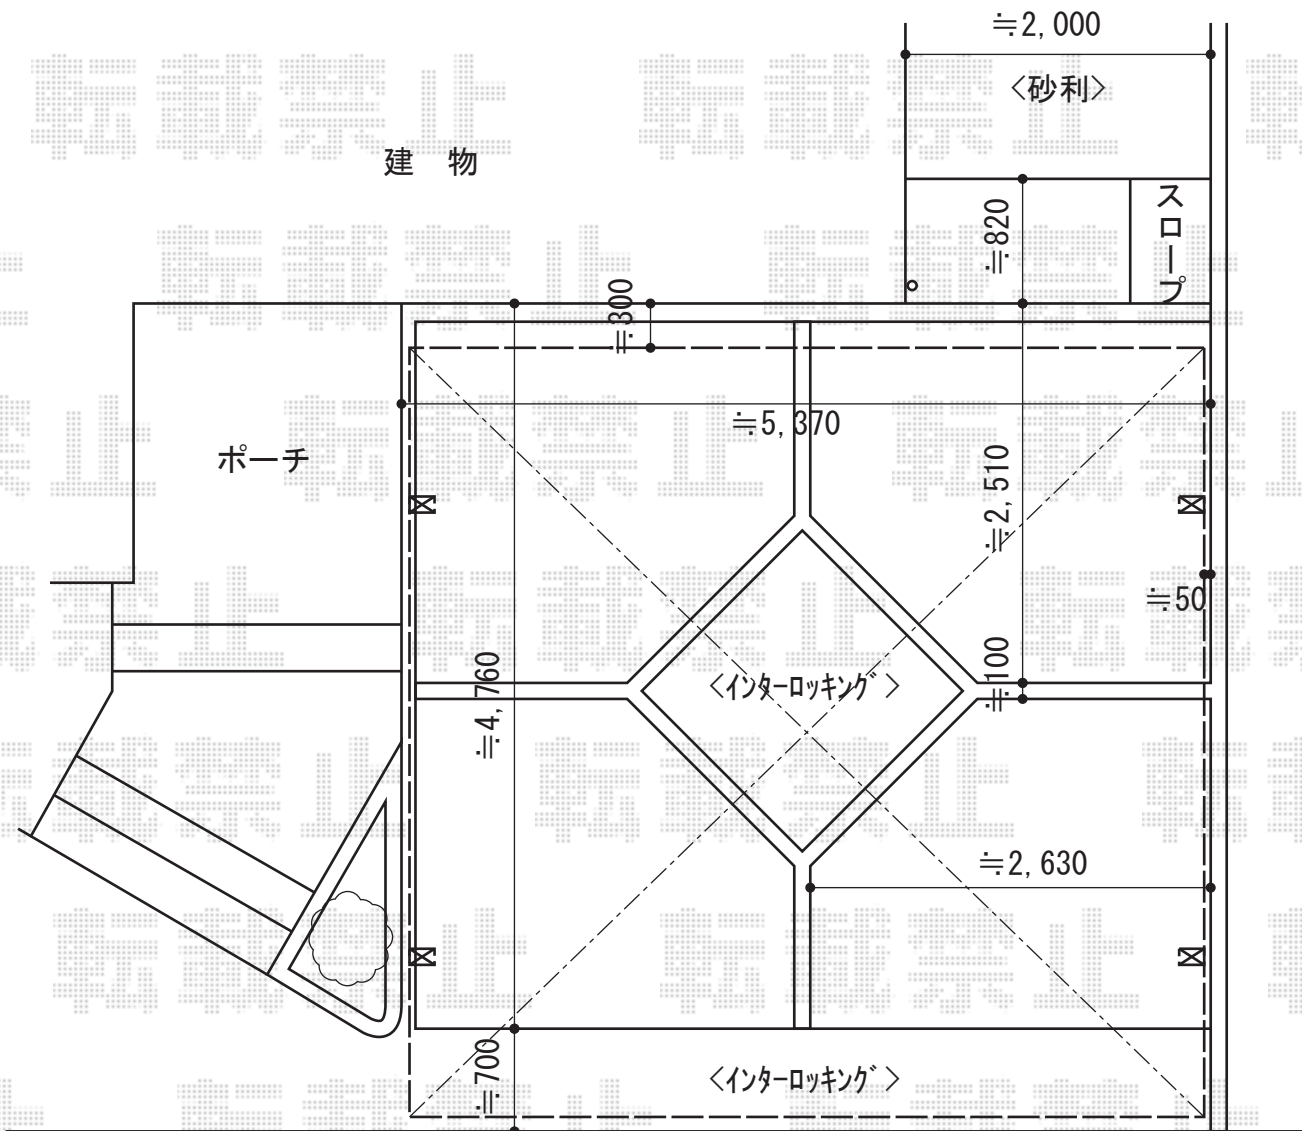

レイナポート M合掌 積雪～20cm対応+レイナポート用柱カバー

YKK AP レイナポート M合掌 積雪～20cm対応
 幅=5,264mm 奥行=5,052mm
 色：プラチナステン
 屋根材：ポリカーボネート（トーマイマット/すりガラス調）
 柱仕様：ハイロング柱仕様（有効高 約2,800mm）

YKK AP レイナポート用柱カバー
 仕様：小 2枚入り 数量：2セット

現場状況や作図制限により概略図の内容と多少の違いが生じることがございます。
 施工時は、現場優先とさせて頂きたく思いますので、お立会い頂き、
 最終のご指示のほど、何卒、宜しくお願い致します。