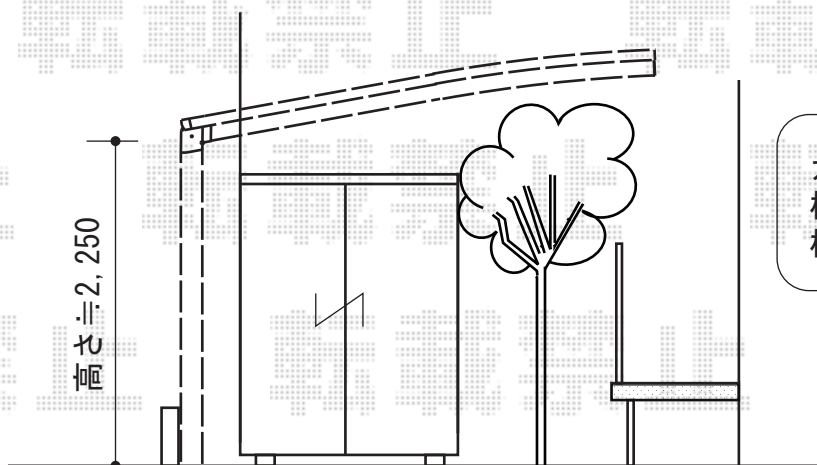

プレシオサポート 積雪~20cm対応

カーポートを設置する際に
植木が障害となりますので、
植木のカットを宜しくお願い致します。

Value Select プレシオサポート 積雪~20cm対応
幅=2,700mm
奥行=5,052mm
色：ノーブルステン
屋根材：ポリカーボネート（ガラスマット）
柱仕様：ハイルーフ柱仕様（有効高 約2,250mm）

現場状況や作図制限により概略図の内容と多少の違いが生じることがございます。
施工時は、現場優先とさせて頂きたく思いますので、お立会い頂き、
最終のご指示のほど、何卒、宜しくお願い致します。