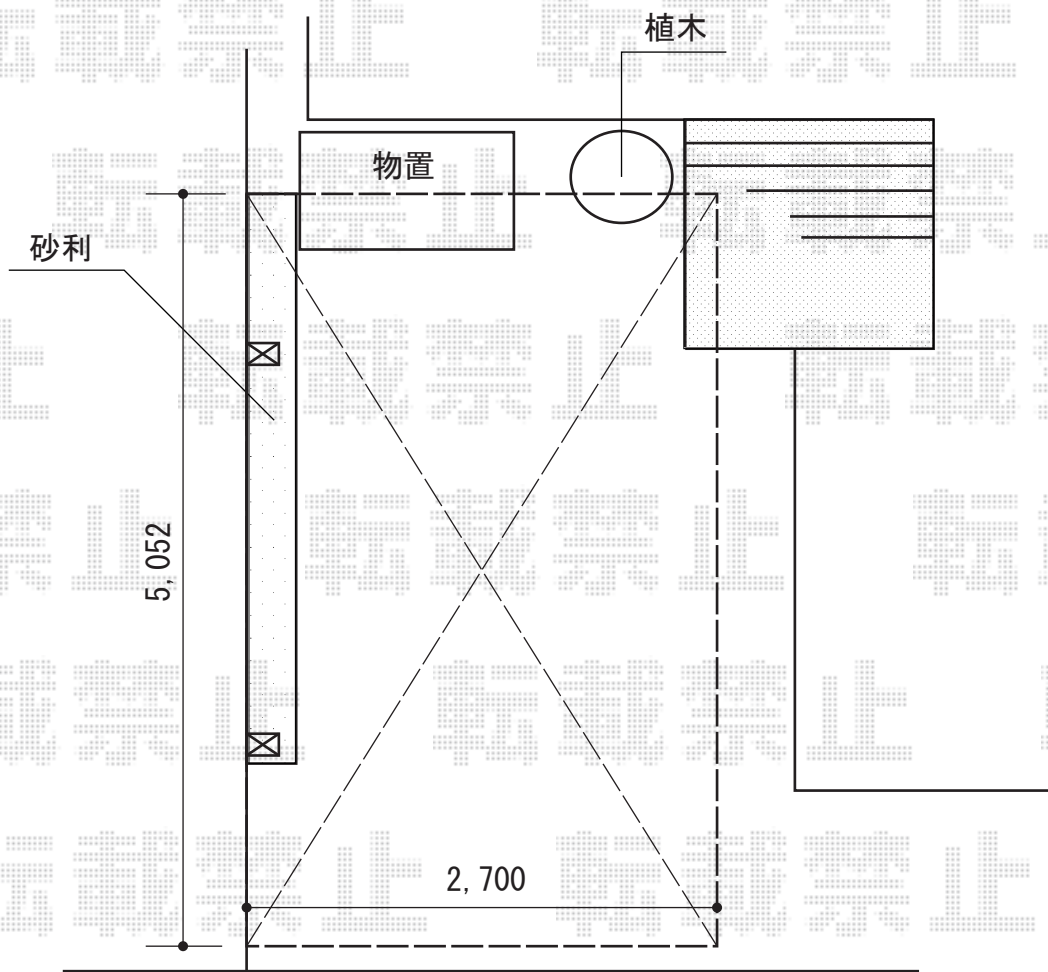

プレシオサポート 積雪~20cm対応

カーポートを設置する際に
植木が障害となりますので、
植木のカットを宜しくお願い致します。

Value Select プレシオサポート 積雪~20cm対応
幅=2,700mm
奥行=5,052mm
色：ノーブルステン
屋根材：ポリカーボネート（ガラスマット）
柱仕様：ハイルーフ柱仕様（有効高 約2,250mm）

現場状況や作図制限により概略図の内容と多少の違いが生じることがございます。
施工時は、現場優先とさせて頂きたく思いますので、お立会い頂き、
最終のご指示のほど、何卒、宜しくお願い致します。