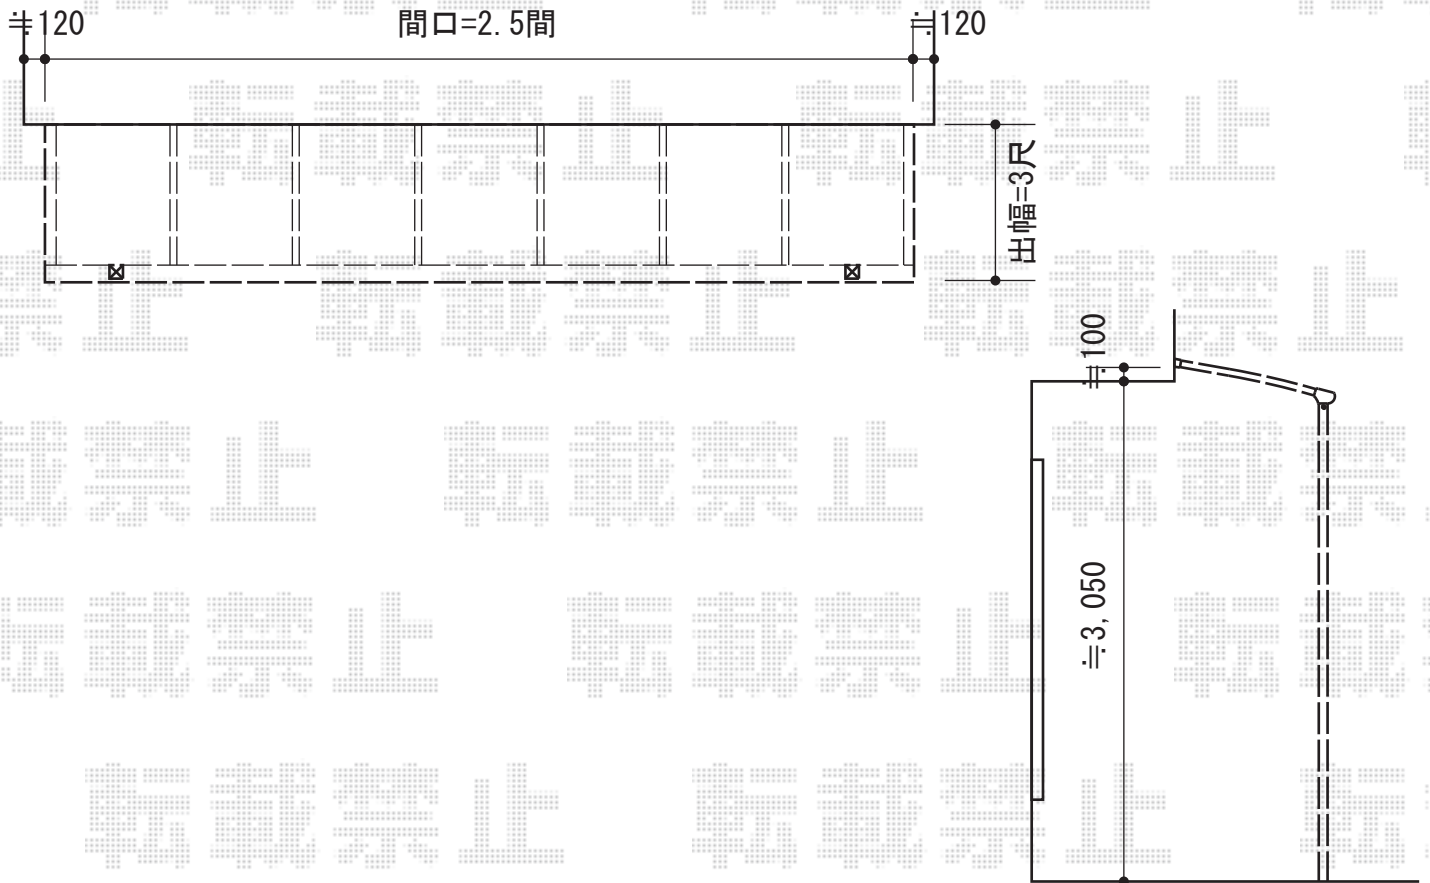

パワーアルファ L型 テラスタイプ 積雪~30cm対応

トステム パワーアルファ L型 テラスタイプ 積雪~30cm対応
間口=5360(関東間仕様)mm
出幅=3尺 (885mm)
色：シャイングレー
屋根材：熱線吸収アクアポリカーボネート(ライトブルー)
柱仕様：柱位置固定タイプ
施工方法：上止め仕様

現場状況や作図制限により概略図の内容と多少の違いが生じることがございます。
施工時は、現場優先とさせて頂きたく思いますので、お立会い頂き、
最終のご指示のほど、何卒、宜しくお願い致します。