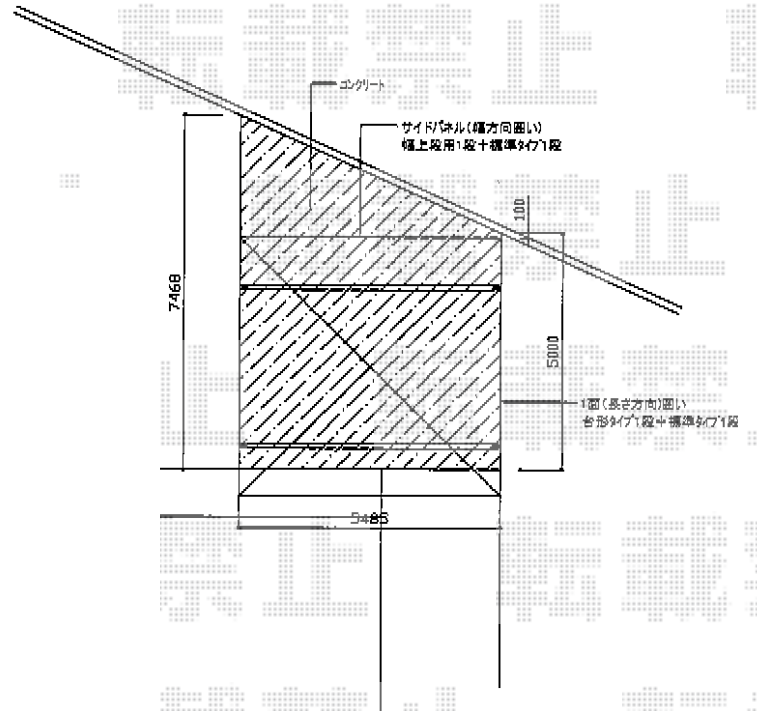

テリオSPORTIII 1500 2台用 4本柱 積雪～50cm対応

2台用施工の場合

トステム テリオSPORTIII 1500 2台用 4本柱 積雪～50cm対応  
幅=5,484mm  
奥行=5,453mm  
色：シャイングレー  
屋根材：【遮光タイプ】スチール折板（ペフ無） 0.6mm  
柱仕様：角柱4本/標準柱仕様（有効高 約2,381mm）

現場状況や作図制限により概略図の内容と多少の違いが生じることがございます。  
施工時は、現場優先とさせて頂きたく思いますので、お立会い頂き、  
最終のご指示のほど、何卒、宜しくお願い致します。