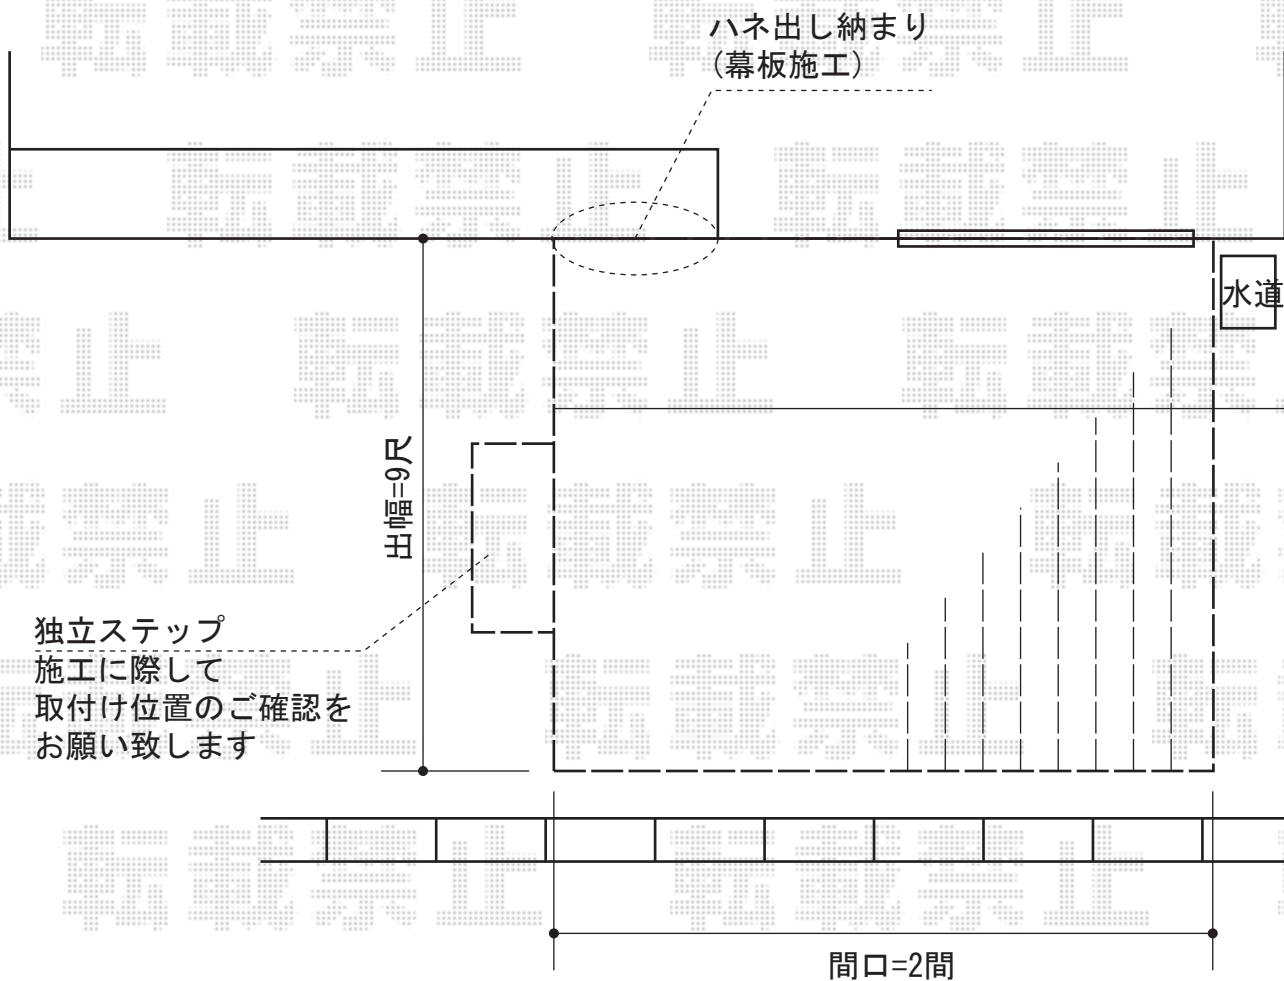

リウッドデッキ 200 単体

独立ステップ
施工に際して
取付け位置のご確認を
お願い致します

YKK AP リウッドデッキ 200 単体

間口=2.0間 (3,651mm)

出幅=9尺 (2,720mm)

色：本体：ウォームグレイ 束柱：プラチナステン

床板：縦貼り

束柱：Tタイプ (400~500mm) × 6本 // Hタイプ (600~700mm) × 9本 (平板納まり)

オプション：独立式リウッドステップ

現場状況や作図制限により概略図の内容と多少の違いが生じることがございます。
施工時は、現場優先とさせて頂きたく思いますので、お立会い頂き、
最終のご指示のほど、何卒、宜しくお願い致します。

EX-SHOP
HTTP://WWW.EX-SHOP.NET

担当：小林

全ての著作権は、エクスショップに帰属します。当社とのお取引目的外の使用・複製・転載禁止となっております。