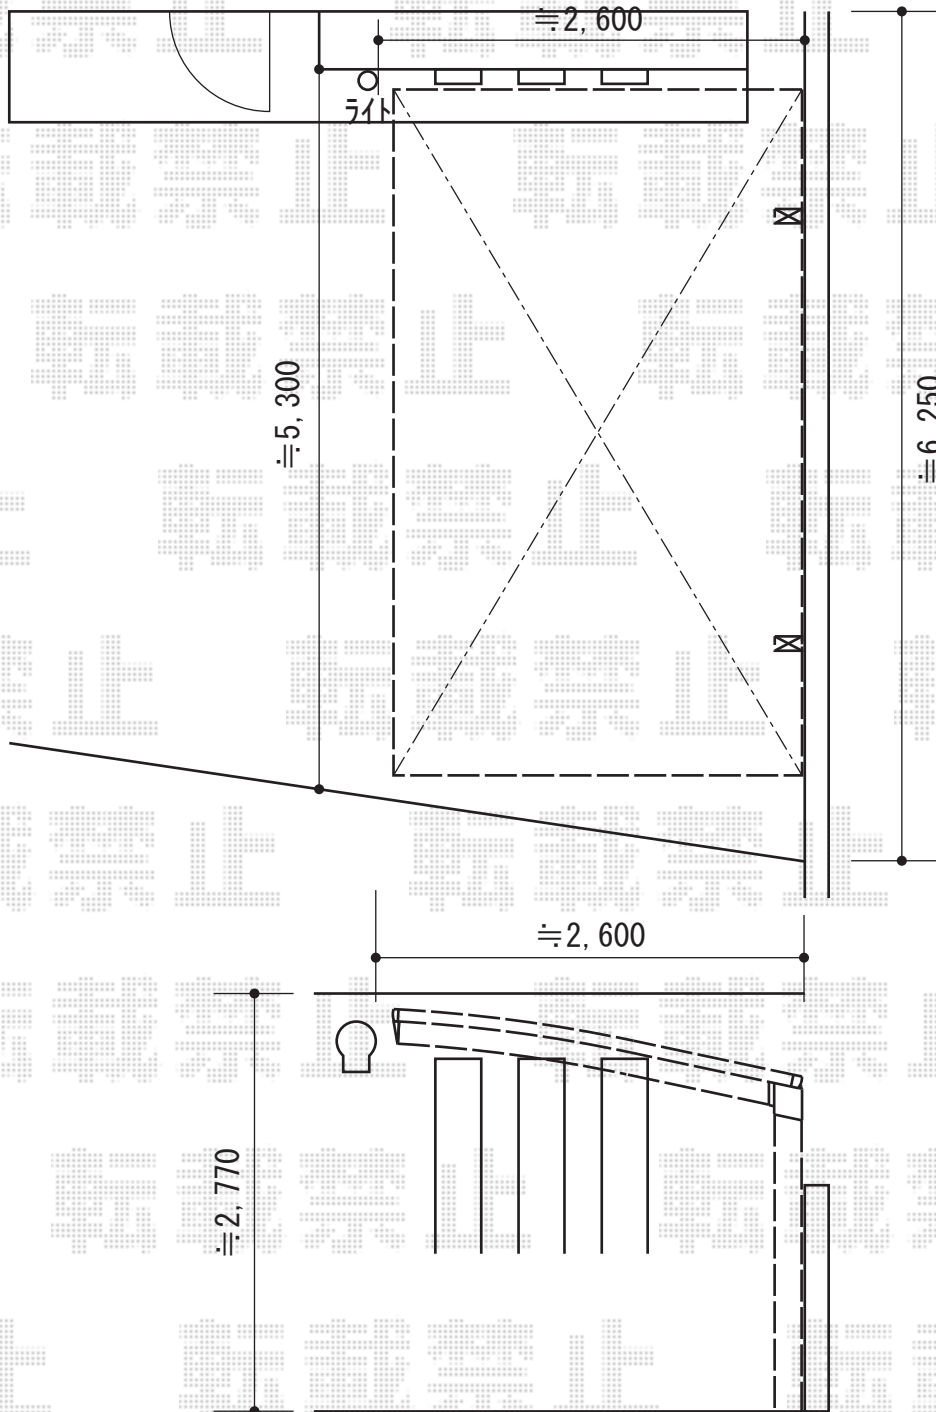

カーブポートシグマIII 積雪～30cm対応

トステム カーブポートシグマIII 積雪～30cm対応
幅=2,551mm
奥行=4,980mm
色：シャイングレー
屋根材：ガリレポリカ（クリアマット/すりガラス調）
柱仕様：ロング柱23仕様（有効高 約2,300mm）

現場状況や作図制限により概略図の内容と多少の違いが生じることがございます。
施工時は、現場優先とさせて頂きたく思いますので、お立会い頂き、
最終のご指示のほど、何卒、宜しくお願い致します。