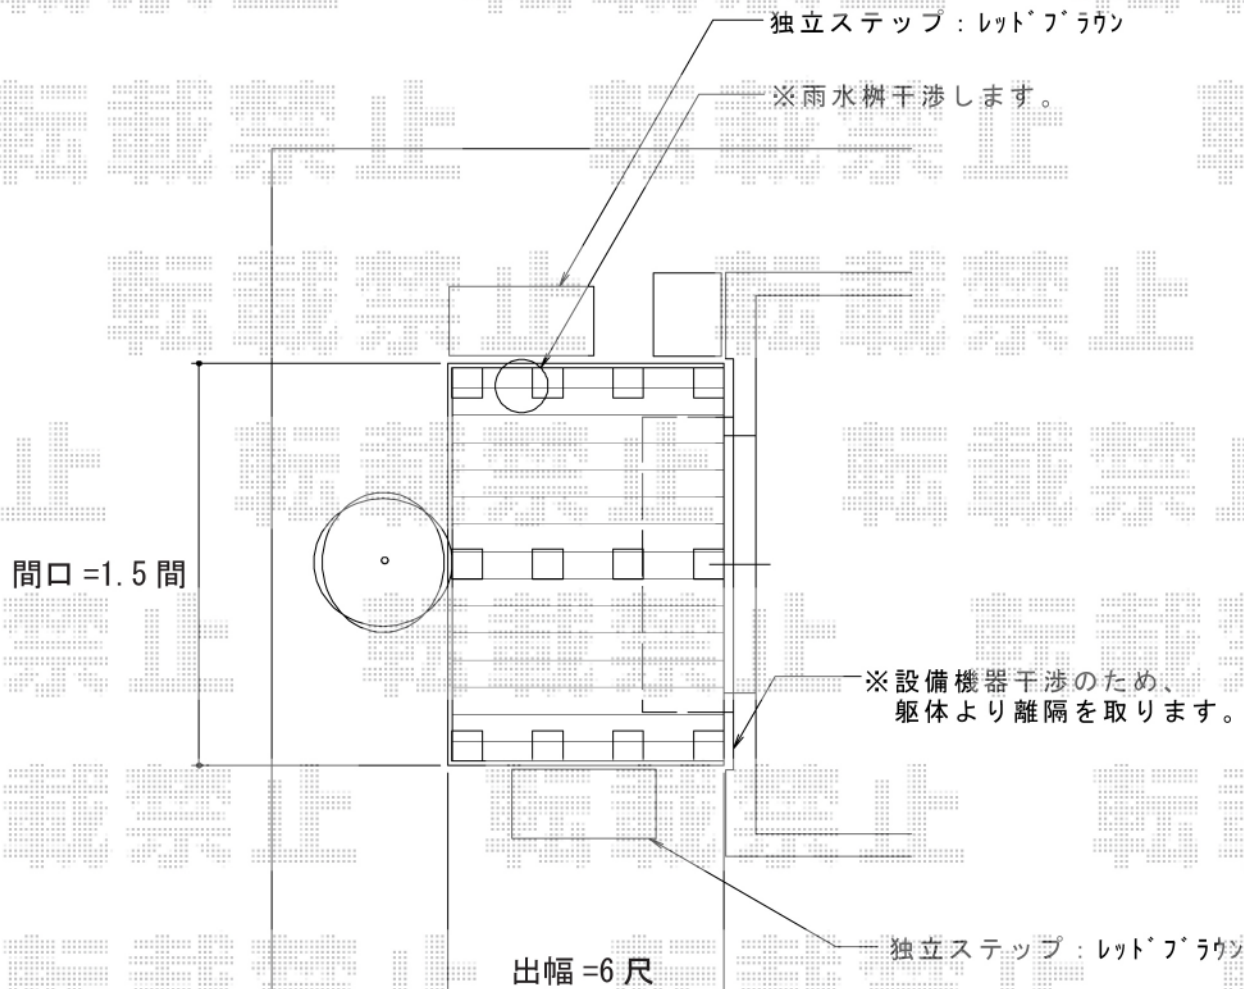

リウッドデッキ 200 単体+独立式リウッドステップ2型

YKK AP リウッドデッキ 200 単体
間口=1.5間 (2,651mm)
出幅=6尺 (1,820mm)
色：床板 レッドブラウン/束柱 プラチナステン
床板：縦貼り
束柱：Tタイプ (400~500mm)

YKK AP 独立式リウッドステップ2型
色：床板 レッドブラウン/束柱 プラチナステン
数量：2

現場状況や作図制限により概略図の内容と多少の違いが生じることがございます。
施工時は、現場優先とさせて頂きたく思いますので、お立会い頂き、
最終のご指示のほど、何卒、宜しくお願い致します。