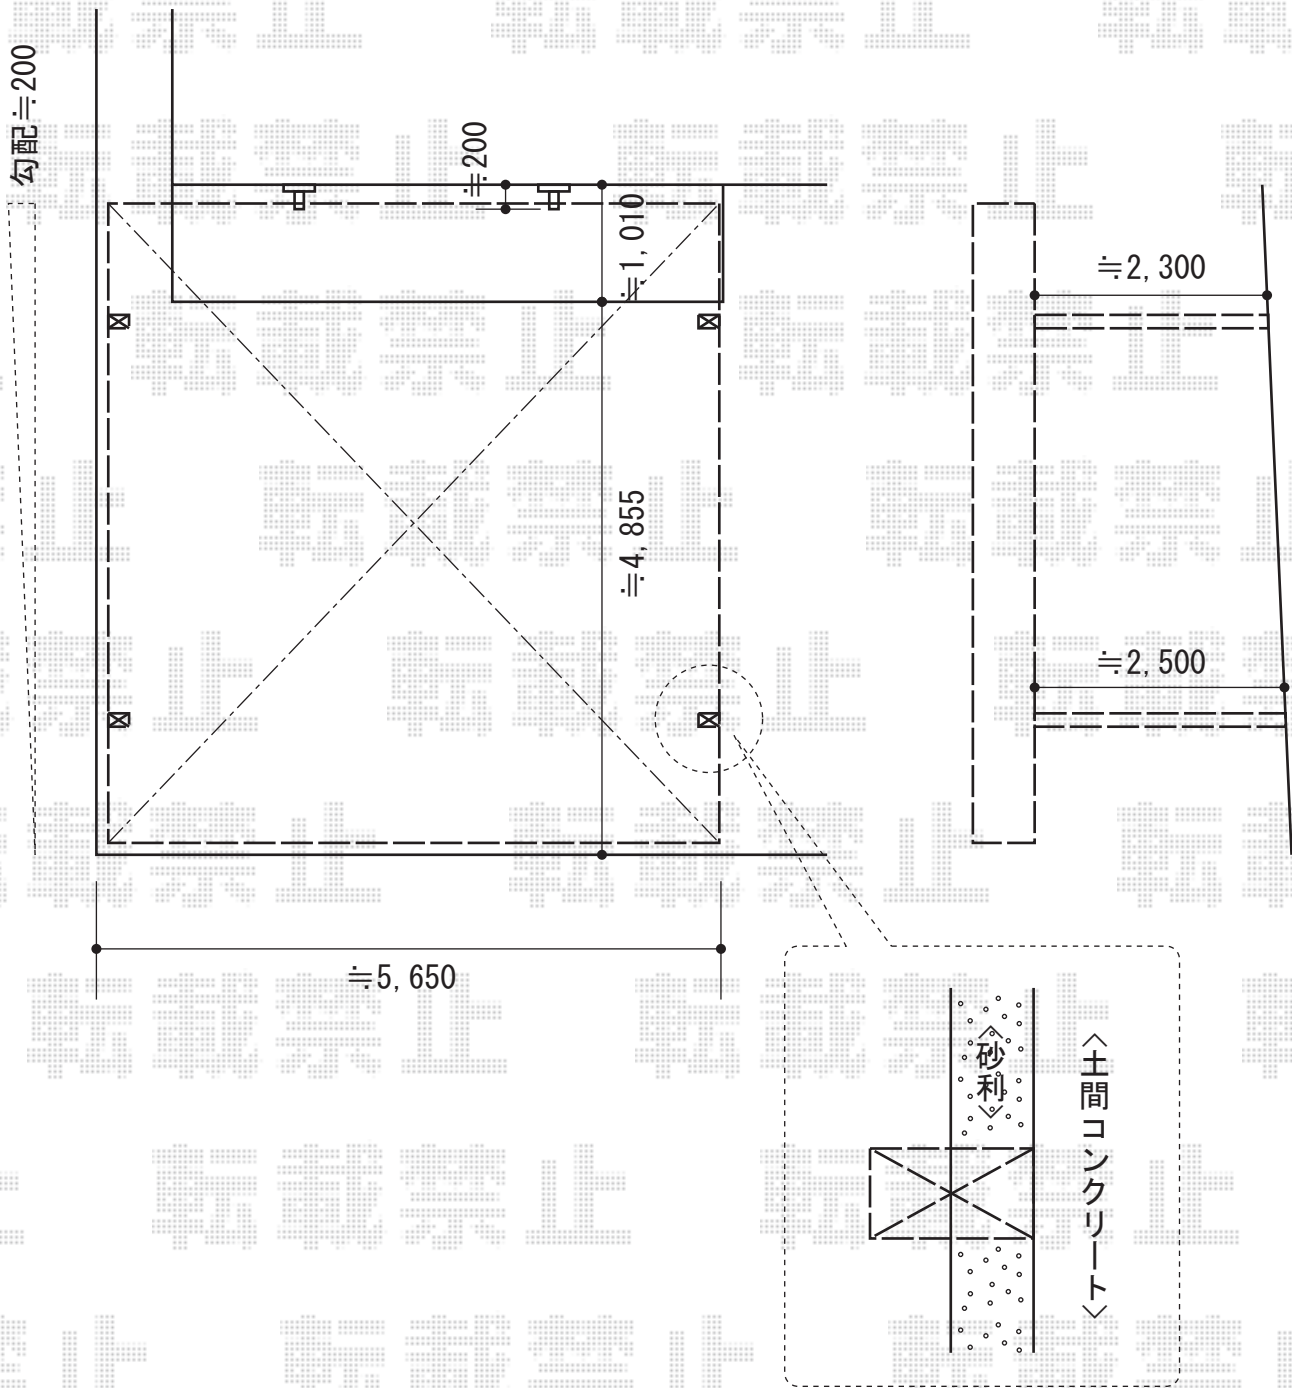

カーブポートシグマIII ワイド 積雪～30cm対応

トステム カーブポートシグマIII ワイド 積雪～30cm対応
 幅=5,443mm
 奥行=5,686mm
 色：シャイングレー
 屋根材：熱線吸収アクアポリカーボネート（ライトブルー）
 柱仕様：ロング柱28仕様（有効高 約2,800mm）×2本
 ロング柱23仕様（有効高 約2,300mm）×2本

現場状況や作図制限により概略図の内容と多少の違いが生じることがございます。
 施工時は、現場優先とさせていただきますので、お立会い頂き、
 最終のご指示のほど、何卒、宜しくお願い致します。