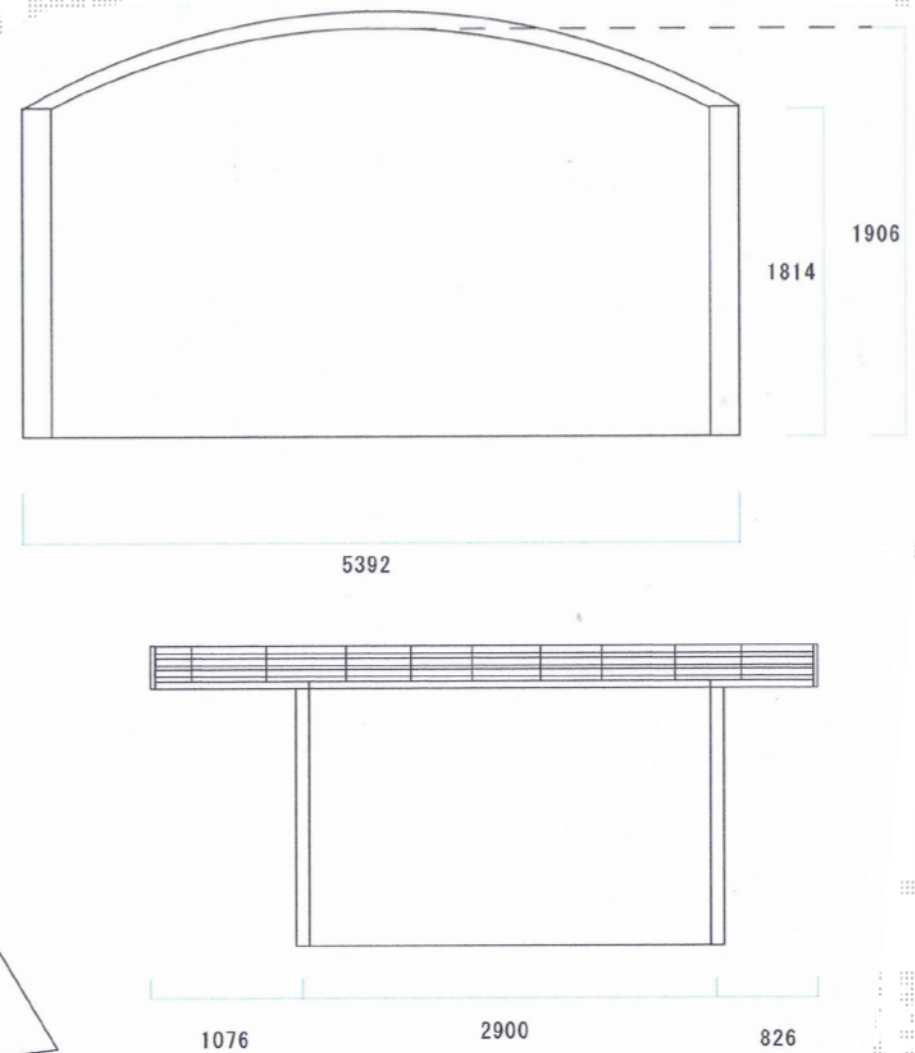

# プレシオSPORT ワイド 積雪~20cm対応

Value Select プレシオSPORT ワイド 積雪~20cm対応  
幅=5,392mm 奥行=5,052mm 色:ノーブルステン  
屋根材:ポリカーボネート(スカイブルー)  
柱仕様:標準柱仕様(有効高約1,800mm)

現場状況や作図制限により概略図の内容と多少の違いが生じることがございます。  
施工時は、現場優先とさせて頂きたく思いますので、お立会い頂き、  
最終のご指示のほど、何卒、宜しくお願い致します。