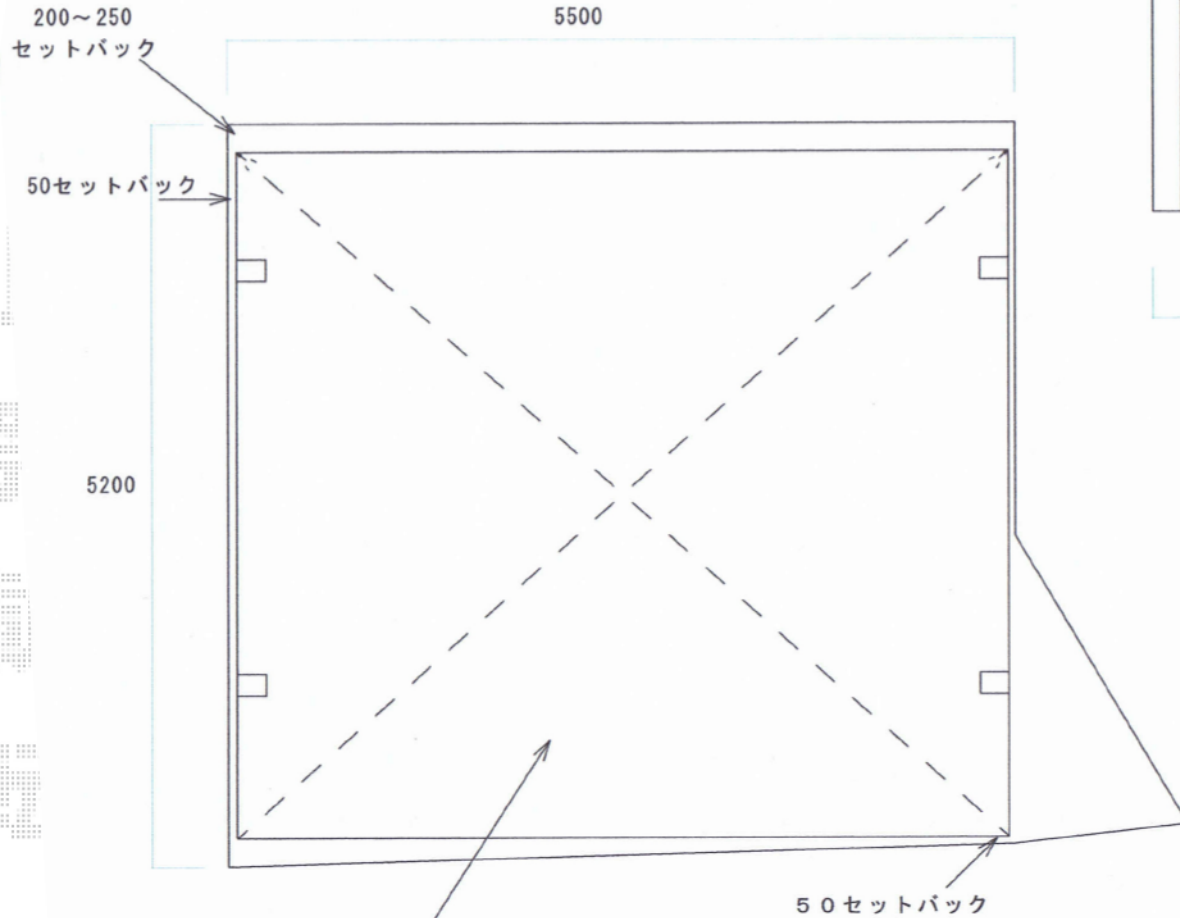

# プレシオSPORT ワイド 積雪~20cm対応

Value Select プレシオSPORT ワイド 積雪~20cm対応  
幅=5,392mm 奥行=5,052mm 色:ノーブルステン  
屋根材:ポリカーボネート(スカイブルー)  
柱仕様:標準柱仕様(有効高約1,800mm)

現場状況や作図制限により概略図の内容と多少の違いが生じることがございます。  
施工時は、現場優先とさせて頂きたく思いますので、お立会い頂き、  
最終のご指示のほど、何卒、宜しくお願い致します。