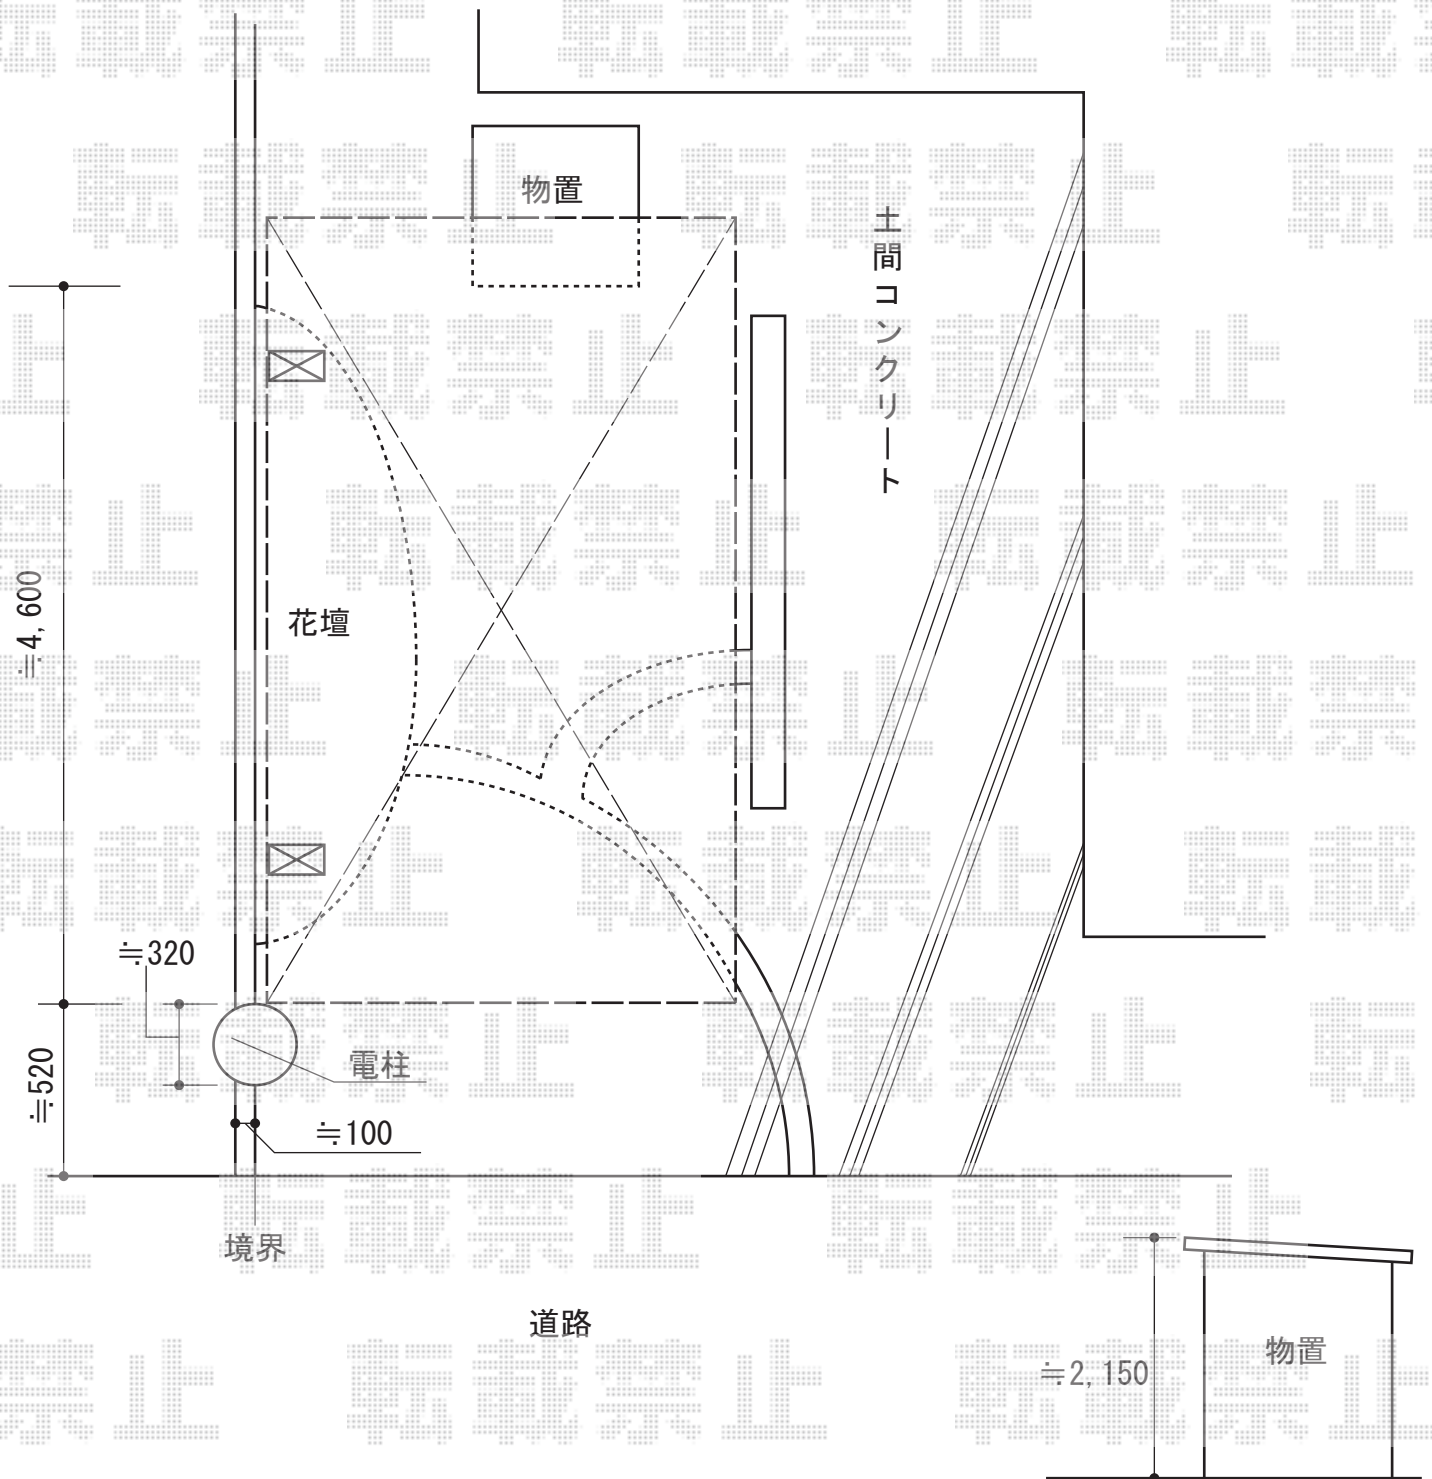

プレシオサポート アルファ 積雪～20cm対応

境界ブロックに
カーポートの柱を寄せ
取付いたします。

Value Select プレシオサポート アルファ 積雪～20cm対応
 幅=2,402mm
 奥行=5,052mm
 色：ノーブルステン
 屋根材：熱線遮断ポリカーボネート（スカイブルーマット調）
 柱仕様：ハイルフ柱仕様（有効高 約2,250mm）

現場状況や作図制限により概略図の内容と多少の違いが生じることがございます。
 施工時は、現場優先とさせて頂きたく思いますので、お立会い頂き、
 最終のご指示のほど、何卒、宜しくお願い致します。