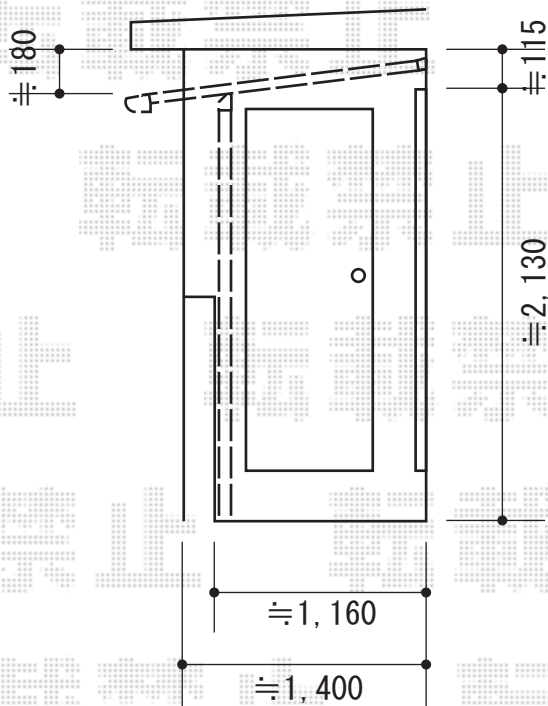

パワーアルファ F型 屋根タイプ 単体

施工に際して、
オプション：物干しの
取付け位置・高さの
ご確認を頂きますよう、
お願い致します。

トステム パワーアルファ F型 屋根タイプ 単体

間口=1.5間 (3,080mm)

出幅=5尺 (1,485mm)

色：ホワイト

屋根材：ポリカーボネート (クリアマット・すりガラス調)

柱仕様：柱奥行移動タイプ (柱2本)

オプション：壁付式物干し (ロング)

現場状況や作図制限により概略図の内容と多少の違いが生じることがございます。
施工時は、現場優先とさせて頂きたく思いますので、お立会い頂き、
最終のご指示のほど、何卒、宜しくお願い致します。

EX-SHOP
HTTP://WWW.EX-SHOP.NET

担当：稲坂