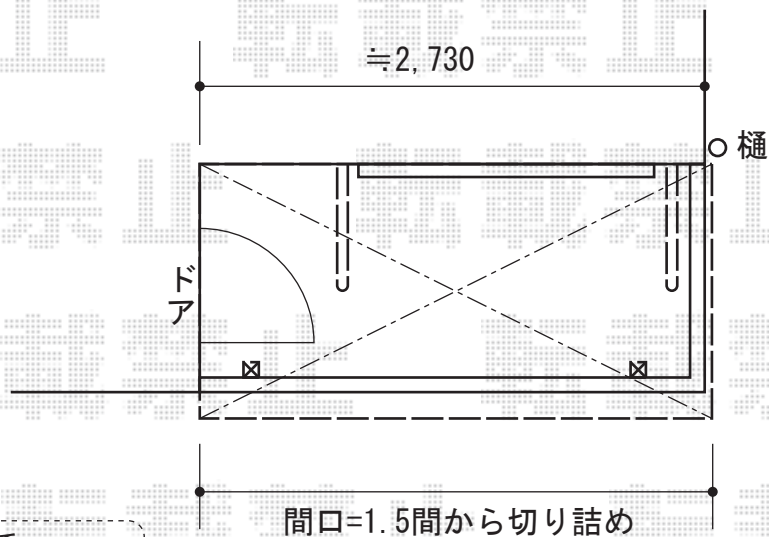

パワーアルファ F型 屋根タイプ 単体

施工に際して、
オプション：物干しの
取付け位置・高さの
ご確認を頂きますよう、
お願い致します。

トステム パワーアルファ F型 屋根タイプ 単体

間口=1.5間 (3,080mm)

出幅=5尺 (1,485mm)

色：ホワイト

屋根材：ポリカーボネート (クリアマット・すりガラス調)

柱仕様：柱奥行移動タイプ (柱2本)

オプション：壁付式物干し (ロング)

現場状況や作図制限により概略図の内容と多少の違いが生じることがございます。
施工時は、現場優先とさせて頂きたく思いますので、お立会い頂き、
最終のご指示のほど、何卒、宜しくお願い致します。

EX-SHOP
HTTP://WWW.EX-SHOP.NET

担当：稲坂