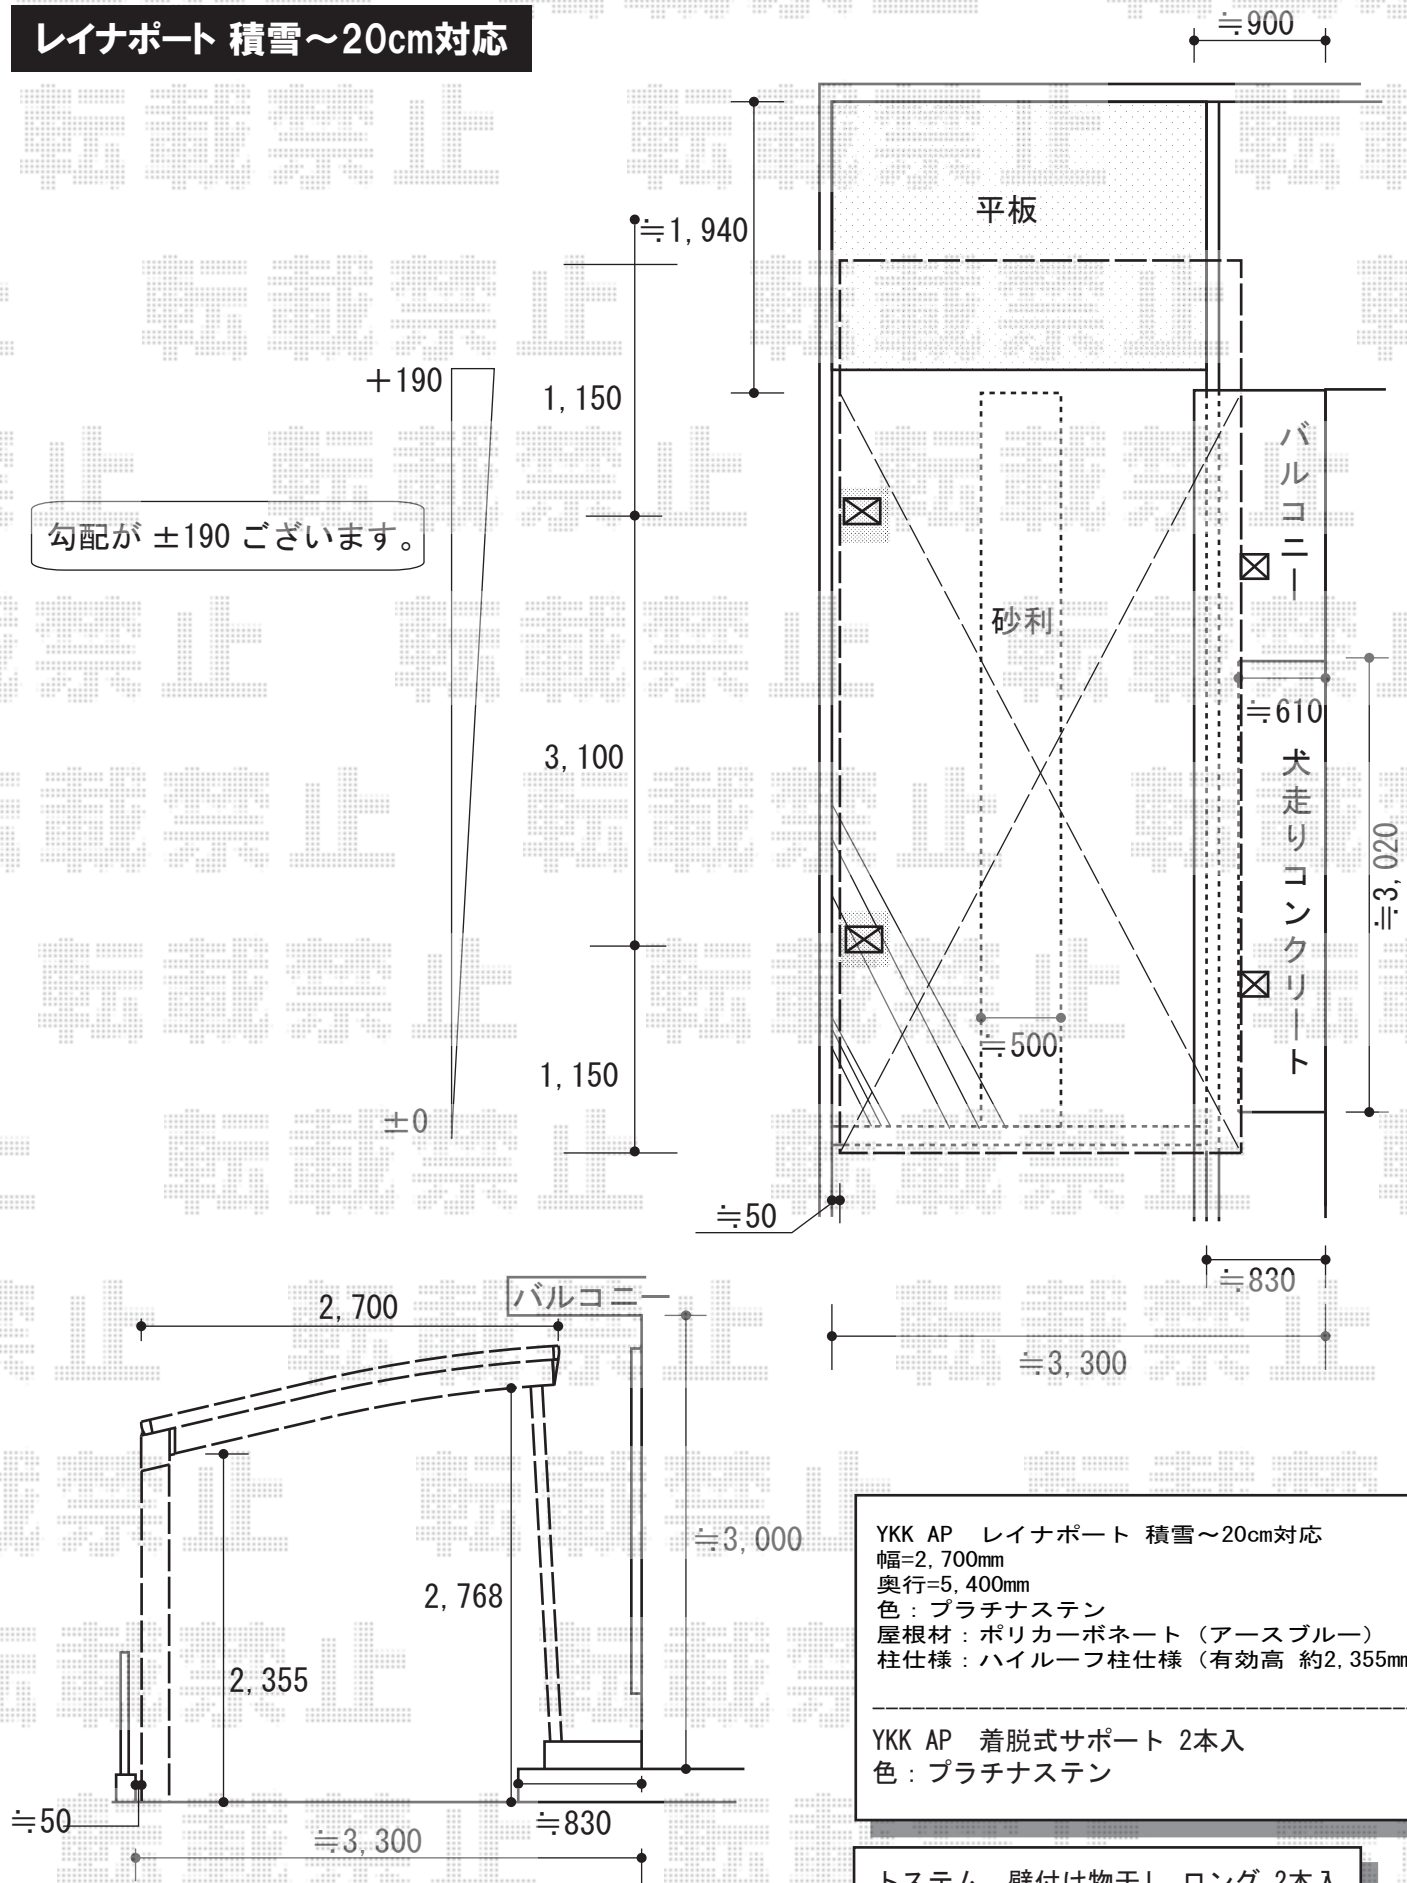

レイナポート 積雪～20cm対応

勾配が ±190 ございます。

YKK AP レイナポート 積雪～20cm対応
 幅=2,700mm
 奥行=5,400mm
 色：プラチナステン
 屋根材：ポリカーボネート（アースブルー）
 柱仕様：ハイルーフ柱仕様（有効高 約2,355mm）

YKK AP 着脱式サポート 2本入
 色：プラチナステン

トステム 壁付け物干し ロング 2本入
 色：シャイングレー

現場状況や作図制限により概略図の内容と多少の違いが生じることがございます。
 施工時は、現場優先とさせて頂きたく思いますので、お立会い頂き、
 最終のご指示のほど、何卒、宜しくお願い致します。